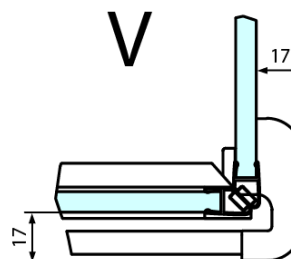

FORTIS obdĺžniková sprchová zástena 800x1200 mm, L varianta

Technický list

Dveře	A (mm)	B (mm)	C (mm)
FL1080	785-801	≈ 200	779-795
FL1090	885-901	≈ 300	879-895
FL1010	985-1001	≈ 400	979-995
FL1011	1085-1101	≈ 500	1079-1095
FL1012	1185-1201	≈ 600	1179-1195
FL1113	1285-1301	≈ 700	1279-1295
FL1114	1385-1401	≈ 800	1379-1395
FL1115	1485-1501	≈ 900	1479-1495

Boční stěna	E	D
FL3580	785-801	779-795
FL3590	885-901	879-895
FL3510	985-1001	979-995
FL3511	1085-1101	1079-1095
FL3512	1185-1201	1179-1195