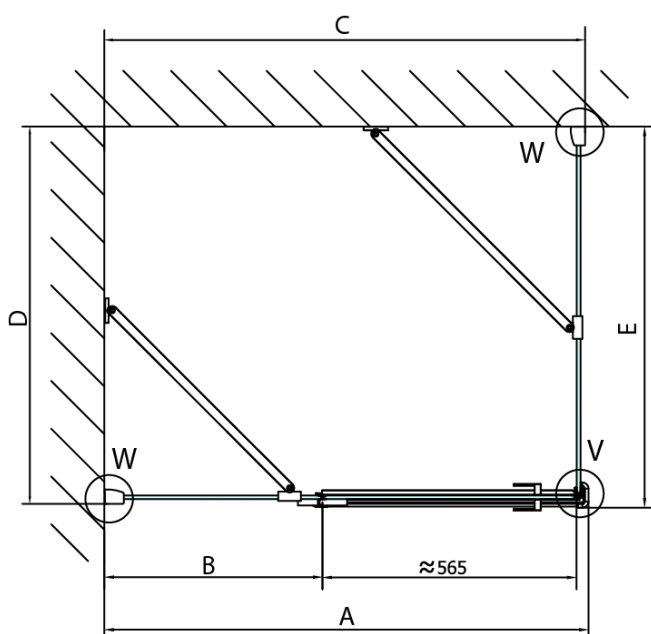

Hĺbka: 1200 mm

Vlastnosti

Farba profilu: Chróm - Leštený hliník

Tvar: Obdĺžnikové zásteny

Typ otvárania: Otváracie jednokrídlové

Smer otvárania: Lavé

Šírka vstupu: 565 mm

Typ výplne: Číre sklo

Úprava skla: Antidrop

Hrúbka skla: 8 mm

Vlastnosti: Bezrámové prevedenie

Hmotnosť / ks: 93.0 kg

Balenie: 2 ks

Záruka: 2 roky

FORTIS obdĺžniková sprchová zástena 800x1200 mm, L varianta

Technický list

Dveře	A (mm)	B (mm)	C (mm)
FL1080	785-801	≈ 200	779-795
FL1090	885-901	≈ 300	879-895
FL1010	985-1001	≈ 400	979-995
FL1011	1085-1101	≈ 500	1079-1095
FL1012	1185-1201	≈ 600	1179-1195
FL1113	1285-1301	≈ 700	1279-1295
FL1114	1385-1401	≈ 800	1379-1395
FL1115	1485-1501	≈ 900	1479-1495

Construction readiness for floor mounting
dimensions x, y = Dimension to the inside of the glass

Dveře	X (mm)	B (mm)
FL1080	768	≈ 200
FL1090	868	≈ 300
FL1010	968	≈ 400
FL1011	1068	≈ 500
FL1012	1168	≈ 600
FL1113	1268	≈ 700
FL1114	1368	≈ 800
FL1115	1468	≈ 900