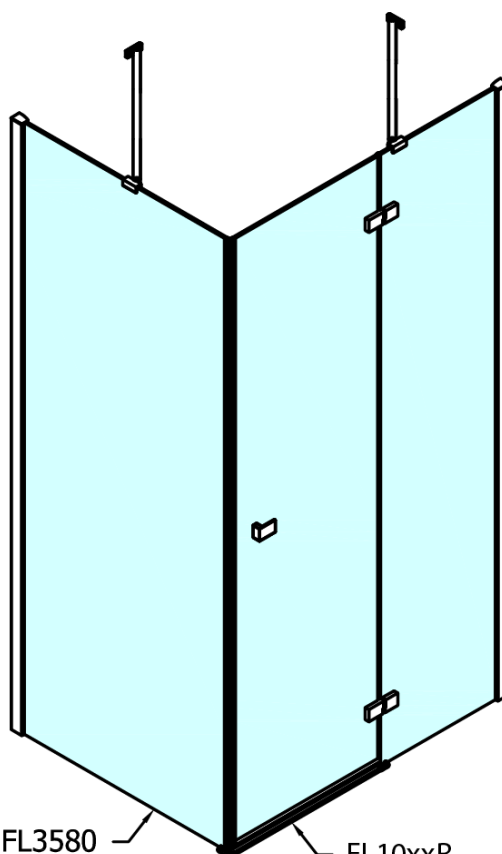

Hĺbka: 1200 mm

Vlastnosti

Farba profilu: Chróm - Leštený hliník

Tvar: Obdĺžnikové zásteny

Typ otvárania: Otváracie jednokrídlové

Smer otvárania: Lavé

Šírka vstupu: 565 mm

Typ výplne: Číre sklo

Dveře	A (mm)	B (mm)	C (mm)
FL1080	785-801	≈ 200	779-795
FL1090	885-901	≈ 300	879-895
FL1010	985-1001	≈ 400	979-995
FL1011	1085-1101	≈ 500	1079-1095
FL1012	1185-1201	≈ 600	1179-1195
FL1113	1285-1301	≈ 700	1279-1295
FL1114	1385-1401	≈ 800	1379-1395
FL1115	1485-1501	≈ 900	1479-1495

FL3580
FL3590
FL3510
FL3511
FL3512

FL3580
FL3590
FL3510
FL3511
FL3512

FL10xxR
FL11xxR

FORTIS obdížniková sprchová zástena 800x1200 mm, L varianta

Stavební připravenost pro montáž na dlažbu
kóty x, y = Rozměr k vnitřní straně skla

Construction readiness for floor mounting
dimensions x, y = Dimension to the inside of the glass

Dveře	X (mm)	B (mm)
FL1080	768	≈ 200
FL1090	868	≈ 300
FL1010	968	≈ 400
FL1011	1068	≈ 500
FL1012	1168	≈ 600
FL1113	1268	≈ 700
FL1114	1368	≈ 800
FL1115	1468	≈ 900