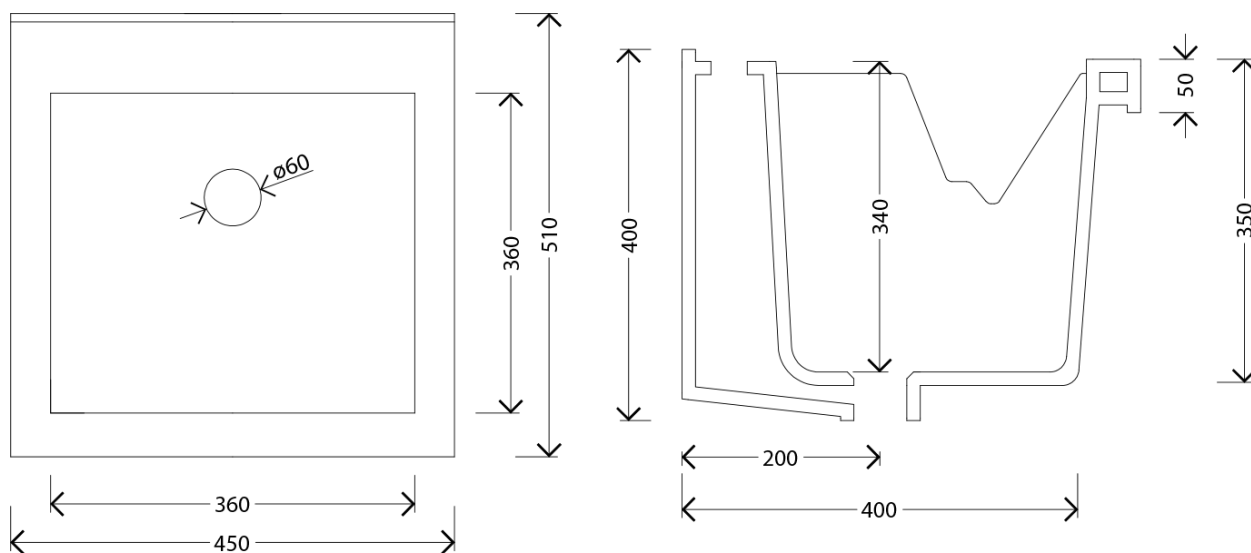

Keramická výlevka so skrinkou 45x50 cm, vrátane sifónu

Objednací kód: WH118-01

Základné informácie

Značka: Aqualine

Rozmery

Šírka: 450 mm

Výška: 740 mm

Hĺbka: 510 mm

Vlastnosti

Farba: Biela

Materiál: Keramika, MDF/lamino

Prepad: ÁNO

Balenie obsahuje: Sifón

Hmotnosť / ks: 34.52 kg

Balenie: 3 ks

Záruka: 2 roky

Technický list

Keramická výlevka so skrinkou 45x50 cm, vrátane sifónu