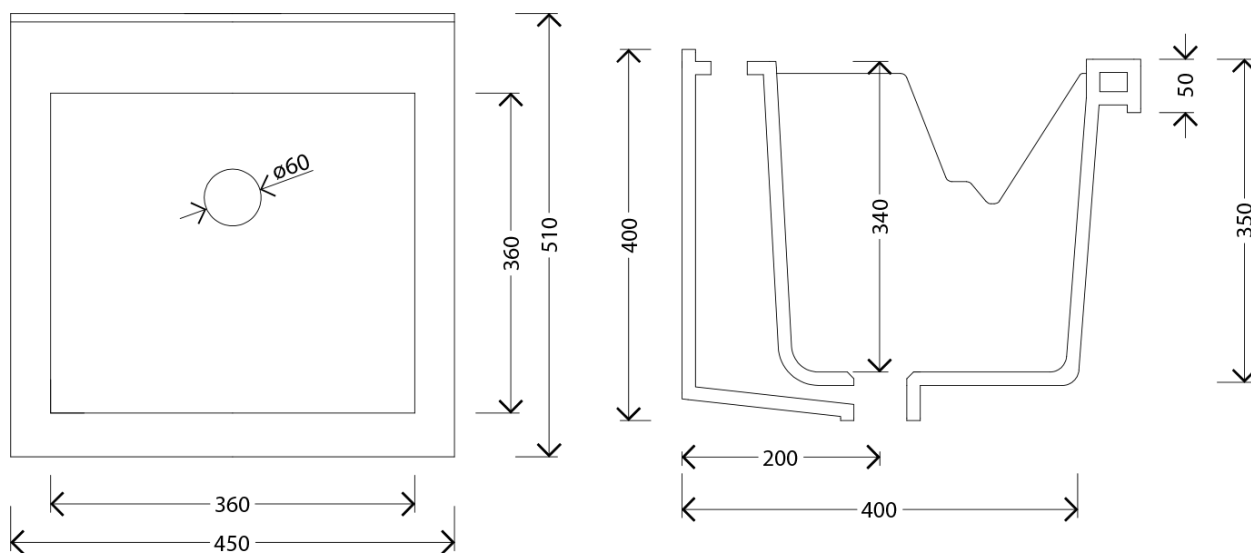

### Rozmery

Šírka: 450 mm

Výška: 740 mm

Hĺbka: 510 mm

### Vlastnosti

Farba: Biela

Materiál: Keramika, MDF/lamino

Prepad: ÁNO

Balenie obsahuje: Sifón

Hmotnosť / ks: 34.52 kg

Balenie: 3 ks

Záruka: 2 roky

# Keramická výlevka so skrinkou 45x50 cm, vrátane sifónu