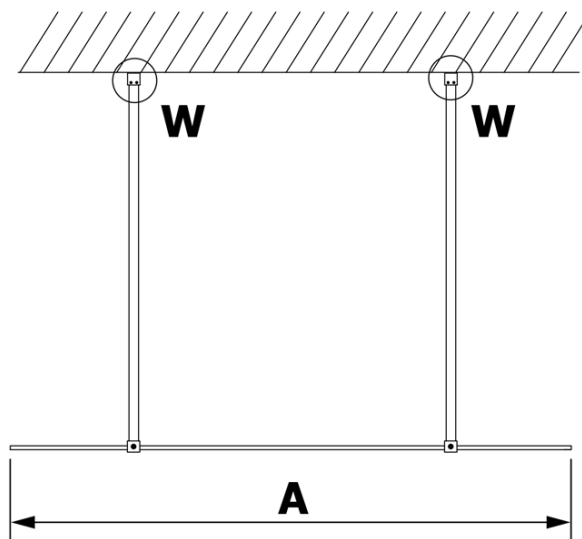

VARIO CHROME jednodielna sprchová zástena do priestoru, matné sklo, 900 mm

Objednací kód: GX1490GX2210

Základné informácie

Značka: Gelco
Séria: VARIO

Rozmery

Šírka: 900 mm
Výška: 2000 mm

Vlastnosti

Farba profilu: Chróm - Leštený hliník
Tvar: Jednostenná Walk
Typ výplne: Matné sklo
Úprava skla: Coated glass
Hrúbka skla: 8 mm
Hmotnosť / ks: 42.0 kg
Balenie: 3 ks
Záruka: 3 roky

Technický list

MODEL	A
GX1470	679
GX1480	779
GX1490	879
GX1410	979
GX1411	1079
GX1412	1179
GX1413	1279
GX1414	1379