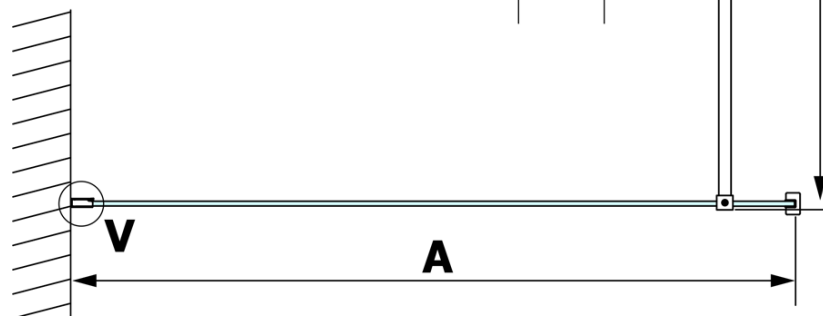

VARIO CHROME jednodielna sprchová zástena na inštaláciu k stene, dymové sklo, 1000 mm

Objednací kód: GX1310GX1010

Základné informácie

Značka: Gelco
Séria: VARIO

Rozmery

Výška: 2000 mm
Hĺbka: 1000 mm

Vlastnosti

Farba profilu: Chróm - Leštený hliník
Tvar: Jednostenná pevná
Typ výplne: Dymové sklo
Úprava skla: Coated glass
Hrúbka skla: 8 mm
Hmotnosť / ks: 46.0 kg
Balenie: 2 ks
Záruka: 3 roky

VARIO CHROME jednodielna sprchová zástena na inštaláciu k stene, dymové sklo, 1000 mm

Technický list

MODEL	A
GX1370	685-700
GX1380	785-800
GX1390	885-900
GX1310	985-1000

VARIO CHROME jednodielna sprchová zástena na
inštaláciu k stene, dymové sklo, 1000 mm

MODEL	A
GX1370	685-700
GX1380	785-800
GX1390	885-900
GX1310	985-1000
GX1311	1085-1100
GX1312	1185-1200
GX1313	1285-1300
GX1314	1385-1400