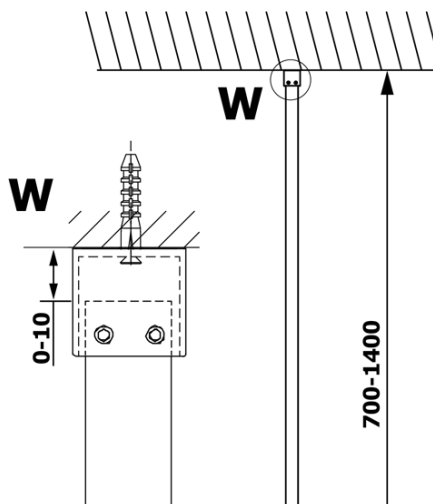

VARIO BLACK jednodielna sprchová zástena na inštaláciu k stene, matné sklo, 800 mm

Objednací kód: GX1480GX1014

Základné informácie

Značka: Gelco
Séria: VARIO

Rozmery

Výška: 2000 mm
Hĺbka: 800 mm

Vlastnosti

Farba profilu: Čierna mat
Tvar: Jednostenná pevná
Typ výplne: Matné sklo
Úprava skla: Coated glass
Hrúbka skla: 8 mm
Hmotnosť / ks: 36.0 kg
Balenie: 2 ks
Záruka: 3 roky

VARIO BLACK jednodielna sprchová zástena na inštaláciu k stene, matné sklo, 800 mm

Technický list

MODEL	A
GX1470	685-700
GX1480	785-800
GX1490	885-900
GX1410	985-1000

VARIO BLACK jednodielna sprchová zástena na inštaláciu k stene, matné sklo, 800 mm

MODEL	A
GX1470	685-700
GX1480	785-800
GX1490	885-900
GX1410	985-1000
GX1411	1085-1100
GX1412	1185-1200
GX1413	1285-1300
GX1414	1385-1400