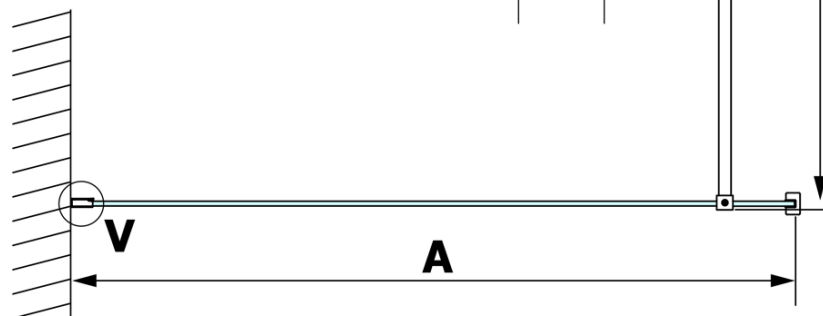

VARIO BLACK jednodielna sprchová zástena na inštaláciu k stene, matné sklo, 800 mm

Objednací kód: GX1480GX1014

Základné informácie

Značka: Gelco
Séria: VARIO

Rozmery

Výška: 2000 mm
Hĺbka: 800 mm

Vlastnosti

Farba profilu: Čierna mat
Tvar: Jednostenná pevná
Typ výplne: Matné sklo
Úprava skla: Coated glass
Hrúbka skla: 8 mm
Hmotnosť / ks: 36.0 kg
Balenie: 2 ks
Záruka: 3 roky

VARIO BLACK jednodielna sprchová zástena na inštaláciu k stene, matné sklo, 800 mm

Technický list

MODEL	A
GX1470	685-700
GX1480	785-800
GX1490	885-900
GX1410	985-1000

VARIO BLACK jednodielna sprchová zástena na inštaláciu k stene, matné sklo, 800 mm

MODEL	A
GX1470	685-700
GX1480	785-800
GX1490	885-900
GX1410	985-1000
GX1411	1085-1100
GX1412	1185-1200
GX1413	1285-1300
GX1414	1385-1400