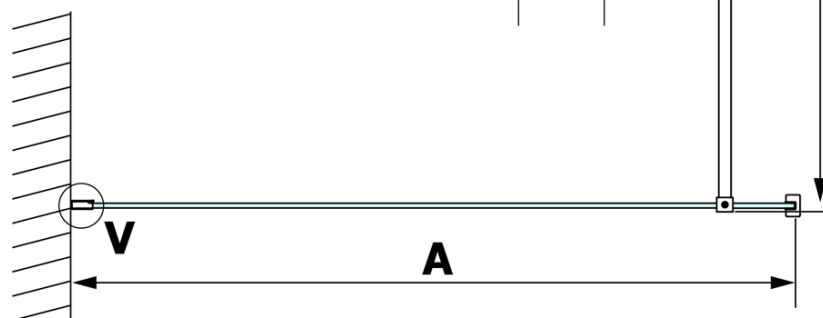

VARIO CHROME jednodielna sprchová zástena na inštaláciu k stene, matné sklo, 900 mm

Objednací kód: GX1490GX1010

Základné informácie

Značka: Gelco
Séria: VARIO

Rozmery

Výška: 2000 mm
Hĺbka: 900 mm

Vlastnosti

Farba profilu: Chróm - Leštený hliník
Tvar: Jednostenná pevná
Typ výplne: Matné sklo
Úprava skla: Coated glass
Hrúbka skla: 8 mm
Hmotnosť / ks: 44.0 kg
Balenie: 2 ks
Záruka: 3 roky

VARIO CHROME jednodielna sprchová zástena na inštaláciu k stene, matné sklo, 900 mm

Technický list

MODEL	A
GX1470	685-700
GX1480	785-800
GX1490	885-900
GX1410	985-1000

VARIO CHROME jednodielna sprchová zástena na
inštaláciu k stene, matné sklo, 900 mm

MODEL	A
GX1470	685-700
GX1480	785-800
GX1490	885-900
GX1410	985-1000
GX1411	1085-1100
GX1412	1185-1200
GX1413	1285-1300
GX1414	1385-1400