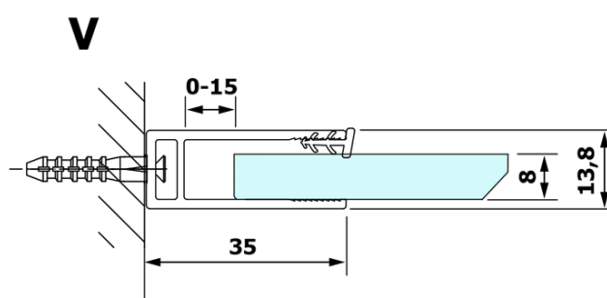

VARIO CHROME jednodielna sprchová zástena na inštaláciu k stene, matné sklo, 900 mm

Objednací kód: GX1490GX1010

Základné informácie

Značka: Gelco
Séria: VARIO

Rozmery

Výška: 2000 mm
Hĺbka: 900 mm

Vlastnosti

Farba profilu: Chróm - Leštený hliník
Tvar: Jednostenná pevná
Typ výplne: Matné sklo
Úprava skla: Coated glass
Hrúbka skla: 8 mm
Hmotnosť / ks: 44.0 kg
Balenie: 2 ks
Záruka: 3 roky

VARIO CHROME jednodielna sprchová zástena na inštaláciu k stene, matné sklo, 900 mm

Technický list

MODEL	A
GX1470	685-700
GX1480	785-800
GX1490	885-900
GX1410	985-1000

VARIO CHROME jednodielna sprchová zástena na
inštaláciu k stene, matné sklo, 900 mm

MODEL	A
GX1470	685-700
GX1480	785-800
GX1490	885-900
GX1410	985-1000
GX1411	1085-1100
GX1412	1185-1200
GX1413	1285-1300
GX1414	1385-1400