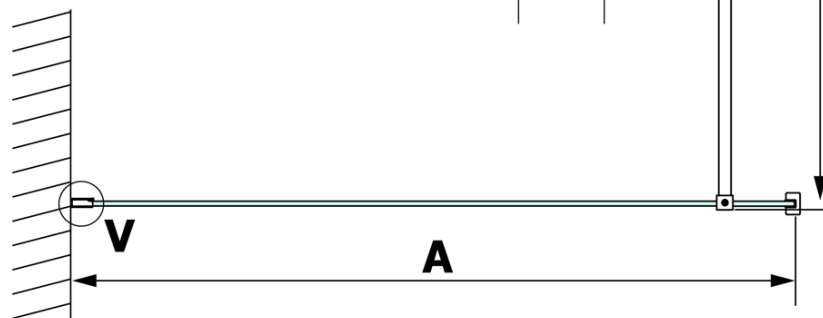

VARIO CHROME jednodielna sprchová zástena na inštaláciu k stene, matné sklo, 900 mm

Objednací kód: GX1490GX1010

Základné informácie

Značka: Gelco
Séria: VARIO

Rozmery

Výška: 2000 mm
Hĺbka: 900 mm

Vlastnosti

Farba profilu: Chróm - Leštený hliník
Tvar: Jednostenná pevná
Typ výplne: Matné sklo
Úprava skla: Coated glass
Hrúbka skla: 8 mm
Hmotnosť / ks: 44.0 kg
Balenie: 2 ks
Záruka: 3 roky

VARIO CHROME jednodielna sprchová zástena na inštaláciu k stene, matné sklo, 900 mm

Technický list

MODEL	A
GX1470	685-700
GX1480	785-800
GX1490	885-900
GX1410	985-1000

VARIO CHROME jednodielna sprchová zástena na inštaláciu k stene, matné sklo, 900 mm

MODEL	A
GX1470	685-700
GX1480	785-800
GX1490	885-900
GX1410	985-1000
GX1411	1085-1100
GX1412	1185-1200
GX1413	1285-1300
GX1414	1385-1400