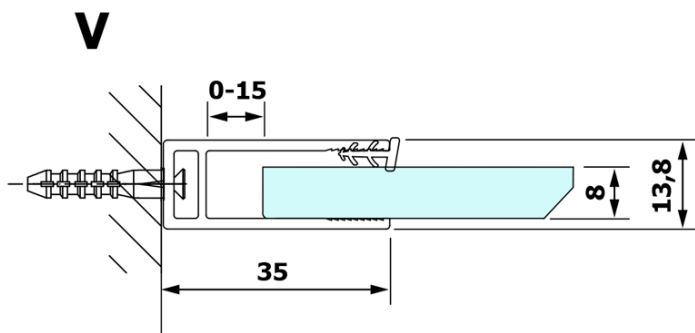

VARIO CHROME jednodielna sprchová zástena na inštaláciu k stene, matné sklo, 900 mm

Objednací kód: GX1490GX1010

Základné informácie

Značka: Gelco
Séria: VARIO

Rozmery

Výška: 2000 mm
Hĺbka: 900 mm

Vlastnosti

Farba profilu: Chróm - Leštený hliník
Tvar: Jednostenná pevná
Typ výplne: Matné sklo
Úprava skla: Coated glass
Hrúbka skla: 8 mm
Hmotnosť / ks: 44.0 kg
Balenie: 2 ks
Záruka: 3 roky

VARIO CHROME jednodielna sprchová zástena na inštaláciu k stene, matné sklo, 900 mm

Technický list

MODEL	A
GX1470	685-700
GX1480	785-800
GX1490	885-900
GX1410	985-1000

VARIO CHROME jednodielna sprchová zástena na inštaláciu k stene, matné sklo, 900 mm

MODEL	A
GX1470	685-700
GX1480	785-800
GX1490	885-900
GX1410	985-1000
GX1411	1085-1100
GX1412	1185-1200
GX1413	1285-1300
GX1414	1385-1400