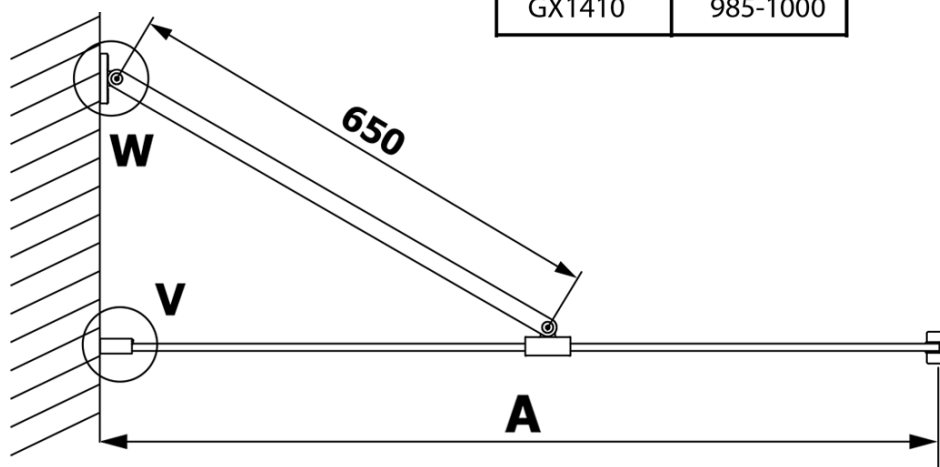

VARIO CHROME jednodielna sprchová zástena na inštaláciu k stene, matné sklo, 900 mm

Objednací kód: GX1490GX1010

Základné informácie

Značka: Gelco
Séria: VARIO

Rozmery

Výška: 2000 mm
Hĺbka: 900 mm

Vlastnosti

Farba profilu: Chróm - Leštený hliník
Tvar: Jednostenná pevná
Typ výplne: Matné sklo
Úprava skla: Coated glass
Hrúbka skla: 8 mm
Hmotnosť / ks: 44.0 kg
Balenie: 2 ks
Záruka: 3 roky

VARIO CHROME jednodielna sprchová zástena na inštaláciu k stene, matné sklo, 900 mm

Technický list

MODEL	A
GX1470	685-700
GX1480	785-800
GX1490	885-900
GX1410	985-1000

VARIO CHROME jednodielna sprchová zástena na
inštaláciu k stene, matné sklo, 900 mm

MODEL	A
GX1470	685-700
GX1480	785-800
GX1490	885-900
GX1410	985-1000
GX1411	1085-1100
GX1412	1185-1200
GX1413	1285-1300
GX1414	1385-1400