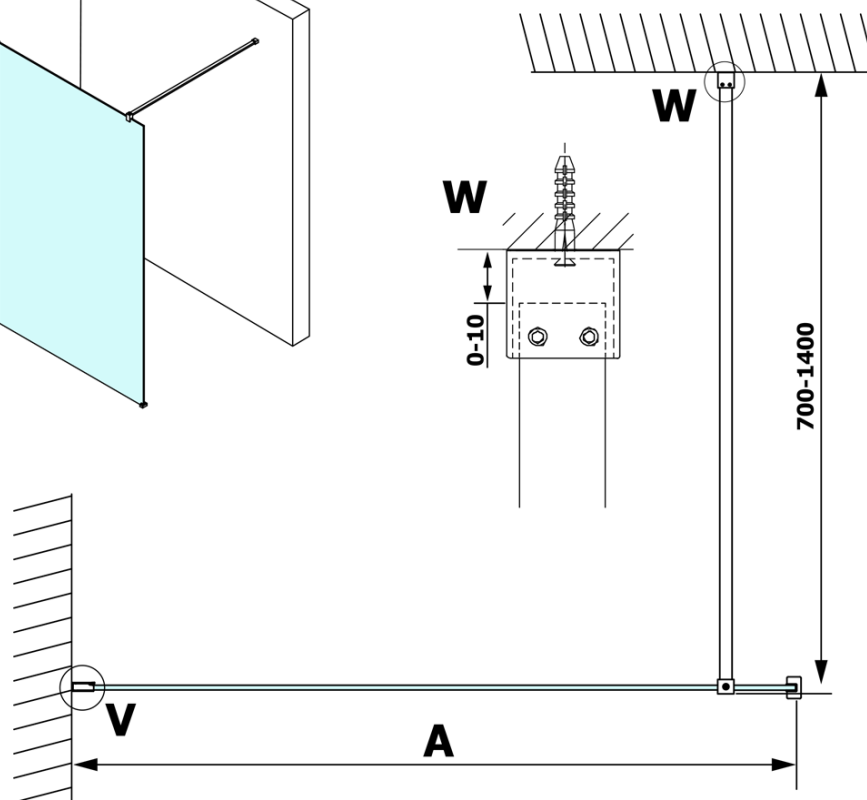

VARIO CHROME jednodielna sprchová zástena na inštaláciu k stene, matné sklo, 900 mm

Objednací kód: GX1490GX1010

Základné informácie

Značka: Gelco
Séria: VARIO

Rozmery

Výška: 2000 mm
Hĺbka: 900 mm

Vlastnosti

Farba profilu: Chróm - Leštený hliník
Tvar: Jednostenná pevná
Typ výplne: Matné sklo
Úprava skla: Coated glass
Hrúbka skla: 8 mm
Hmotnosť / ks: 44.0 kg
Balenie: 2 ks
Záruka: 3 roky

VARIO CHROME jednodielna sprchová zástena na inštaláciu k stene, matné sklo, 900 mm

Technický list

MODEL	A
GX1470	685-700
GX1480	785-800
GX1490	885-900
GX1410	985-1000

VARIO CHROME jednodielna sprchová zástena na
inštaláciu k stene, matné sklo, 900 mm

MODEL	A
GX1470	685-700
GX1480	785-800
GX1490	885-900
GX1410	985-1000
GX1411	1085-1100
GX1412	1185-1200
GX1413	1285-1300
GX1414	1385-1400