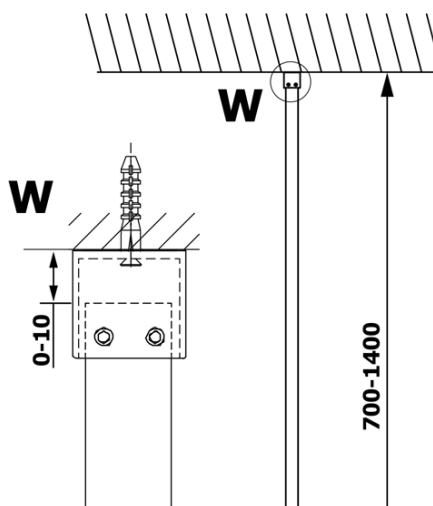

VARIO CHROME jednodielna sprchová zástena na inštaláciu k stene, matné sklo, 900 mm

Objednací kód: GX1490GX1010

Základné informácie

Značka: Gelco
Séria: VARIO

Rozmery

Výška: 2000 mm
Hĺbka: 900 mm

Vlastnosti

Farba profilu: Chróm - Leštený hliník
Tvar: Jednostenná pevná
Typ výplne: Matné sklo
Úprava skla: Coated glass
Hrúbka skla: 8 mm
Hmotnosť / ks: 44.0 kg
Balenie: 2 ks
Záruka: 3 roky

VARIO CHROME jednodielna sprchová zástena na inštaláciu k stene, matné sklo, 900 mm

Technický list

MODEL	A
GX1470	685-700
GX1480	785-800
GX1490	885-900
GX1410	985-1000

VARIO CHROME jednodielna sprchová zástena na
inštaláciu k stene, matné sklo, 900 mm

MODEL	A
GX1470	685-700
GX1480	785-800
GX1490	885-900
GX1410	985-1000
GX1411	1085-1100
GX1412	1185-1200
GX1413	1285-1300
GX1414	1385-1400