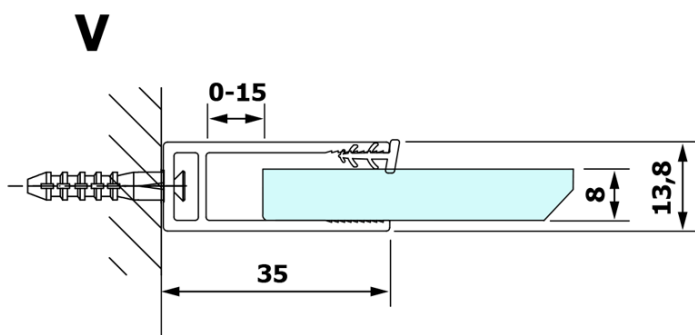

VARIO CHROME jednodielna sprchová zástena na inštaláciu k stene, matné sklo, 900 mm

Objednací kód: GX1490GX1010

Základné informácie

Značka: Gelco
Séria: VARIO

Rozmery

Výška: 2000 mm
Hĺbka: 900 mm

Vlastnosti

Farba profilu: Chróm - Leštený hliník
Tvar: Jednostenná pevná
Typ výplne: Matné sklo
Úprava skla: Coated glass
Hrúbka skla: 8 mm
Hmotnosť / ks: 44.0 kg
Balenie: 2 ks
Záruka: 3 roky

VARIO CHROME jednodielna sprchová zástena na inštaláciu k stene, matné sklo, 900 mm

Technický list

MODEL	A
GX1470	685-700
GX1480	785-800
GX1490	885-900
GX1410	985-1000

VARIO CHROME jednodielna sprchová zástena na
inštaláciu k stene, matné sklo, 900 mm

MODEL	A
GX1470	685-700
GX1480	785-800
GX1490	885-900
GX1410	985-1000
GX1411	1085-1100
GX1412	1185-1200
GX1413	1285-1300
GX1414	1385-1400