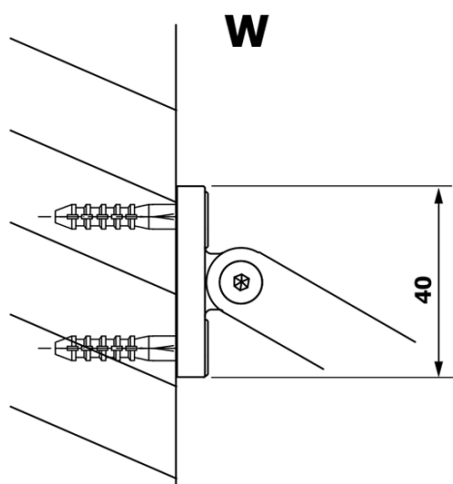

VARIO CHROME jednodielna sprchová zástena na inštaláciu k stene, matné sklo, 900 mm

Objednací kód: GX1490GX1010

Základné informácie

Značka: Gelco
Séria: VARIO

Rozmery

Výška: 2000 mm
Hĺbka: 900 mm

Vlastnosti

Farba profilu: Chróm - Leštený hliník
Tvar: Jednostenná pevná
Typ výplne: Matné sklo
Úprava skla: Coated glass
Hrúbka skla: 8 mm
Hmotnosť / ks: 44.0 kg
Balenie: 2 ks
Záruka: 3 roky

VARIO CHROME jednodielna sprchová zástena na inštaláciu k stene, matné sklo, 900 mm

Technický list

MODEL	A
GX1470	685-700
GX1480	785-800
GX1490	885-900
GX1410	985-1000

VARIO CHROME jednodielna sprchová zástena na
inštaláciu k stene, matné sklo, 900 mm

MODEL	A
GX1470	685-700
GX1480	785-800
GX1490	885-900
GX1410	985-1000
GX1411	1085-1100
GX1412	1185-1200
GX1413	1285-1300
GX1414	1385-1400