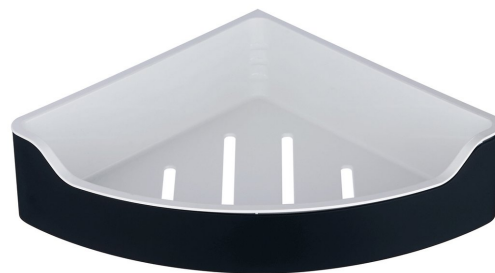

SAMBA rohová polička do sprchy, 218x63x218mm, čierna

Objednací kód: SB209

Základné informácie

Značka: Aqualine

Séria: SAMBA

Rozmery

Dĺžka: 300 mm

Šírka: 300 mm

Výška: 63 mm

Hĺbka: 218 mm

Vlastnosti

Záruka: 2 roky

Hmotnosť / ks: 0.93 kg

Farba: Čierna

Materiál: Nerez, Plast

Tvar: Kruhové

Druh: Polička: rohová

Inštalácia: Vrtanie