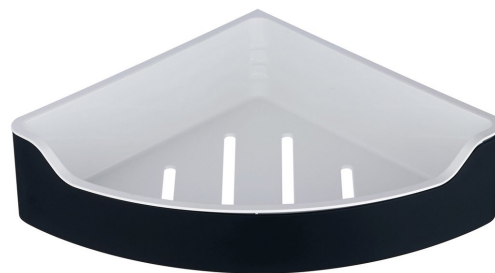

## SAMBA rohová polica do sprchy, 218x63x218mm, čierna

Objednací kód: SB209

### Základné informácie

Značka: Aqualine

Séria: SAMBA

### Rozmery

Dĺžka: 300 mm

Šírka: 300 mm

Výška: 63 mm

Hĺbka: 218 mm

### Vlastnosti

Farba: Čierna

Materiál: Nerez, Plast

Tvar: Kruhové

Druh: Polička: rohová

Inštalácia: Vrtanie

Hmotnosť / ks: 0.93 kg

Záruka: 2 roky