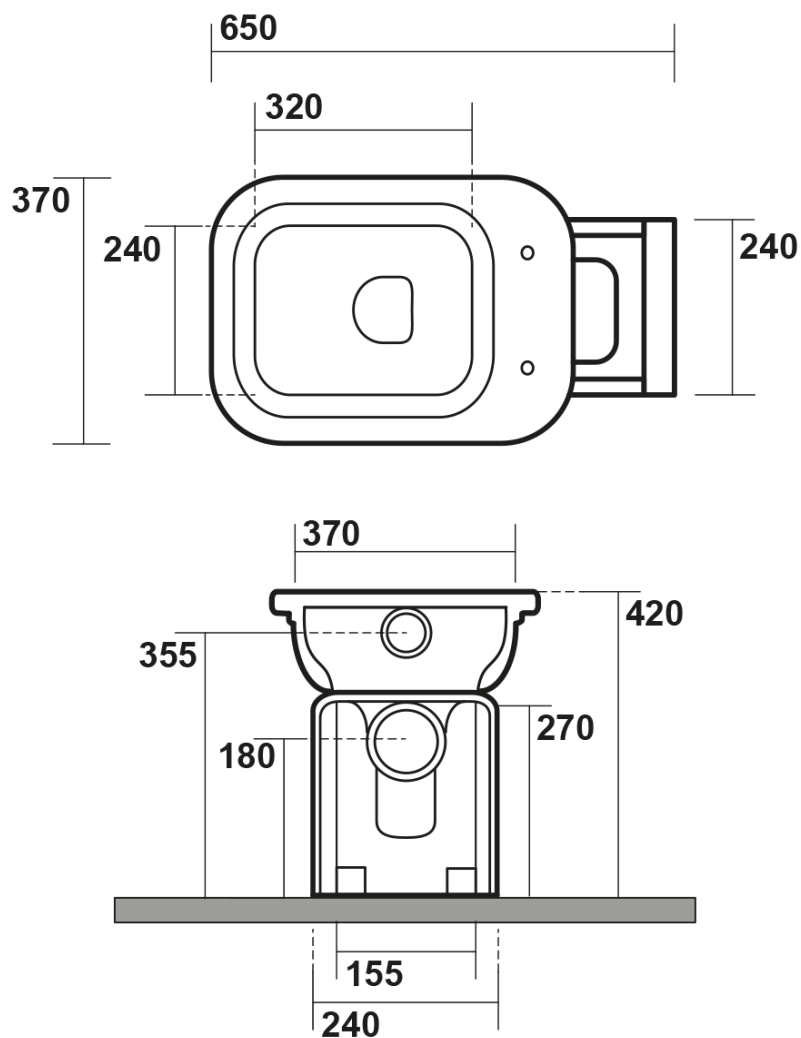

WALDORF WC misa s nádržkou, spodný/zadný odpad, biela-bronz

KERASAN

Objednací kód: WCSET20-WALDORF

Základné informácie

Značka: Kerasan
Séria: WALDORF

Rozmery

Šírka: 370 mm
Výška: 420 mm
Hĺbka: 650 mm

Vlastnosti

Záruka: 2 roky
Farba: Biela
Materiál: Keramika
Technológia splachovania: Standard
Objem splachovacej vody: 4 l / 6 l
Tvar: Retro
Ostatné: Odpad spodný, Odpad zadný
Balenie neobsahuje: Kotviaca sada, WC sedátko
Hmotnosť / ks: 43.71 kg
Balenie: 4 ks

Odporúčame prikúpiť

- 1 ks WALDORF WC sedátko, Soft Close, biela/bronz (Objednací kód: 418601)
- 1 ks MAK10 komplet pre kotvenie WC mís, skrutka 6,0x80, biela (Objednací kód: 40024)

Technický list

WALDORF WC misa s nádržkou, spodný/zadný odpad, biela-bronz