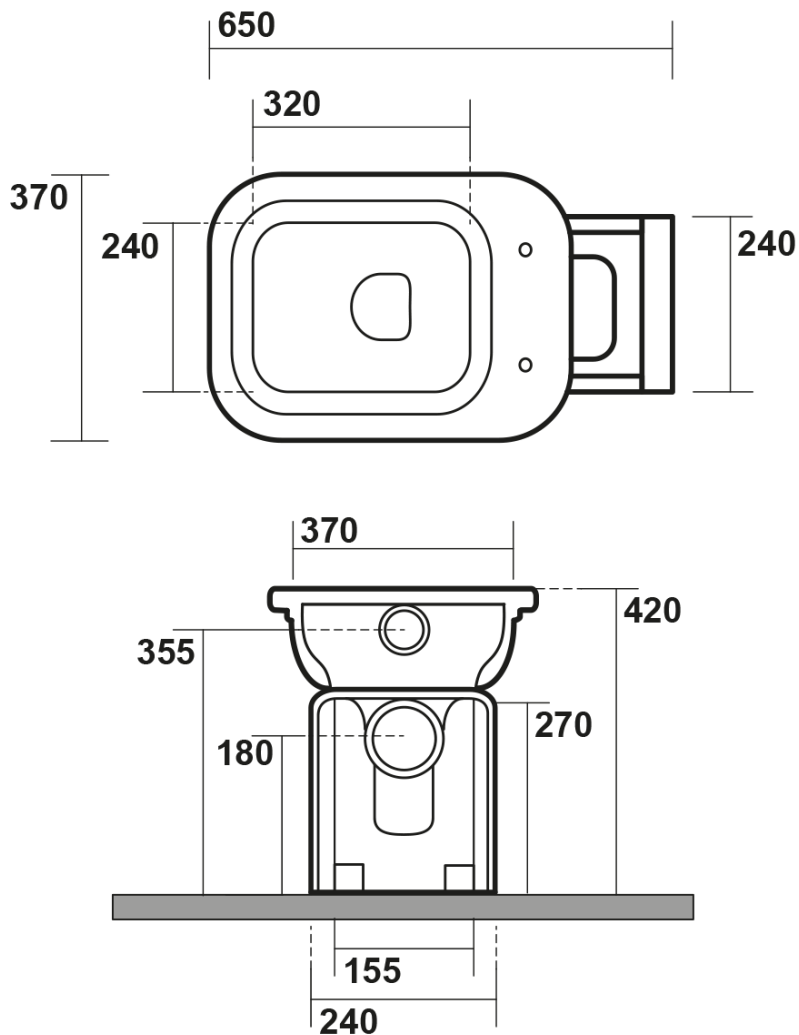

WALDORF WC misa s nádržkou, spodný/zadný odpad, biela-bronz

KERASAN

Objednací kód: WCSET20-WALDORF

Základné informácie

Značka: Kerasan
Séria: WALDORF

Rozmery

Šírka: 370 mm
Výška: 420 mm
Hĺbka: 650 mm

Vlastnosti

Farba: Biela
Materiál: Keramika
Technológia splachovania: Standard
Objem splachovacej vody: Splachovanie 6 l
Tvar: Retro
Výbava: Odpad spodný, Odpad zadný
Balenie neobsahuje: Montážna sada, WC sedátko
Hmotnosť / ks: 43.71 kg
Balenie: 4 ks
Záruka: 2 roky

Odporúčame prikúpiť

1 ks WALDORF WC sedátko, Soft Close, biela/bronz (Objednací kód: 418601)

1 ks MAK10 komplet pre kotvenie WC mís, skrutka 6,0x80, biela (Objednací kód: 40024)

Technický list

WALDORF WC misa s nádržkou, spodný/zadný odpad, biela-bronz