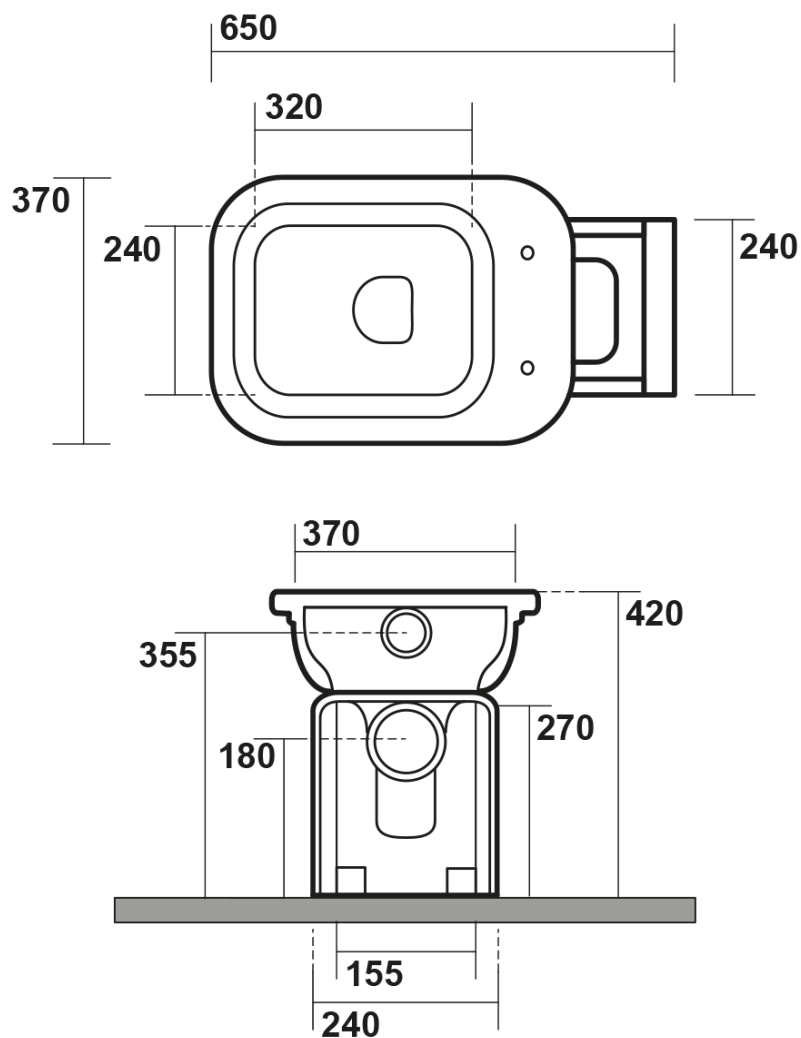

# WALDORF WC misa s nádržkou, spodný/zadný odpad, biela-bronz

KERASAN

Objednací kód: WCSET20-WALDORF

## Rozmery

Šírka: 370 mm  
Výška: 420 mm  
Hĺbka: 650 mm

## Vlastnosti

Farba: Biela  
Materiál: Keramika  
Technológia splachovania: Standard  
Objem splachovacej vody: 4 l / 6 l  
Tvar: Retro  
Ostatné: Odpad spodný, Odpad zadný  
Balenie neobsahuje: Kotviaca sada, WC sedátko  
Hmotnosť / ks: 43.71 kg  
Balenie: 4 ks  
Záruka: 2 roky

## Odporúčame prikúpiť

- 1 ks WALDORF WC sedátko, Soft Close, biela/bronz (Objednací kód: 418601)
- 1 ks MAK10 komplet pre kotvenie WC mís, skrutka 6,0x80, biela (Objednací kód: 40024)

Technický list

WALDORF WC misa s nádržkou, spodný/zadný odpad, biela-bronz