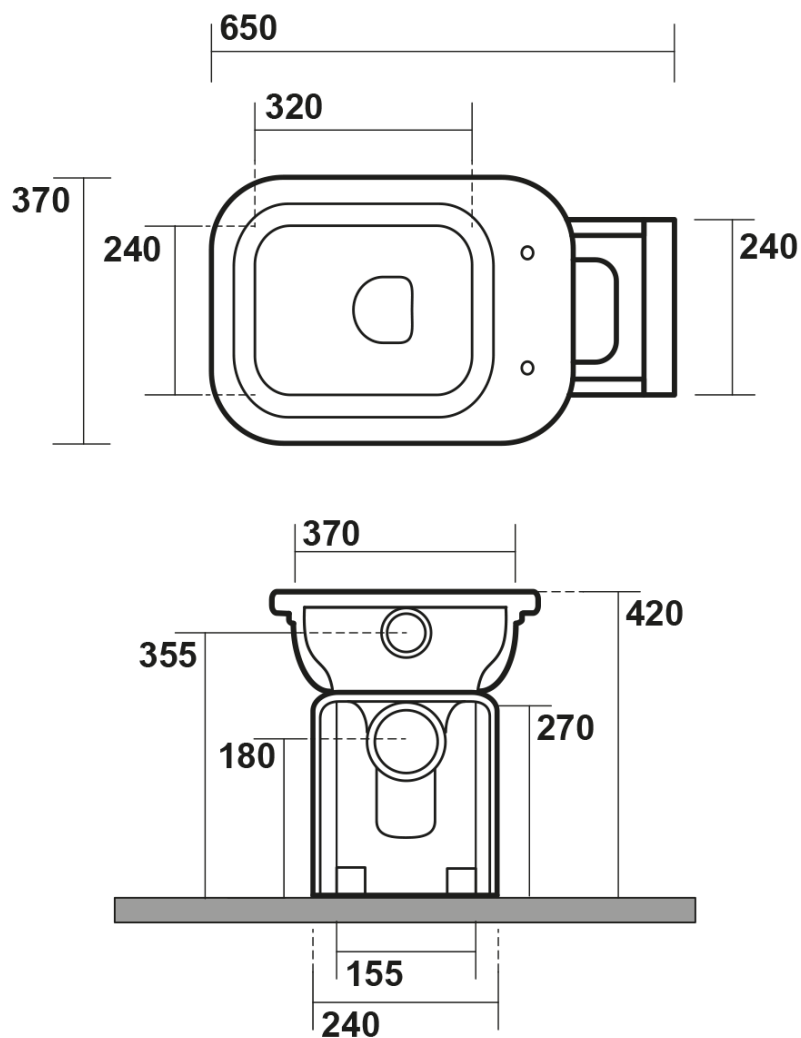

WALDORF WC misa s nádržkou, spodný/zadný odpad, biela-bronz

KERASAN

Objednací kód: WCSET20-WALDORF

Základné informácie

Značka: Kerasan
Séria: WALDORF

Rozmery

Šírka: 370 mm
Výška: 420 mm
Hĺbka: 650 mm

Vlastnosti

Farba: Biela
Materiál: Keramika
Technológia splachovania: Standard
Objem splachovacej vody: Splachovanie 6 l
Tvar: Retro
Výbava: Odpad spodný, Odpad zadný
Balenie neobsahuje: Montážna sada, WC sedátko
Hmotnosť / ks: 43.71 kg
Balenie: 4 ks
Záruka: 2 roky

Odporúčame prikúpiť

- 1 ks WALDORF WC sedátko, Soft Close, biela/bronz (Objednací kód: 418601)
- 1 ks MAK10 komplet pre kotvenie WC mís, skrutka 6,0x80, biela (Objednací kód: 40024)

Technický list

WALDORF WC misa s nádržkou, spodný/zadný odpad, biela-bronz