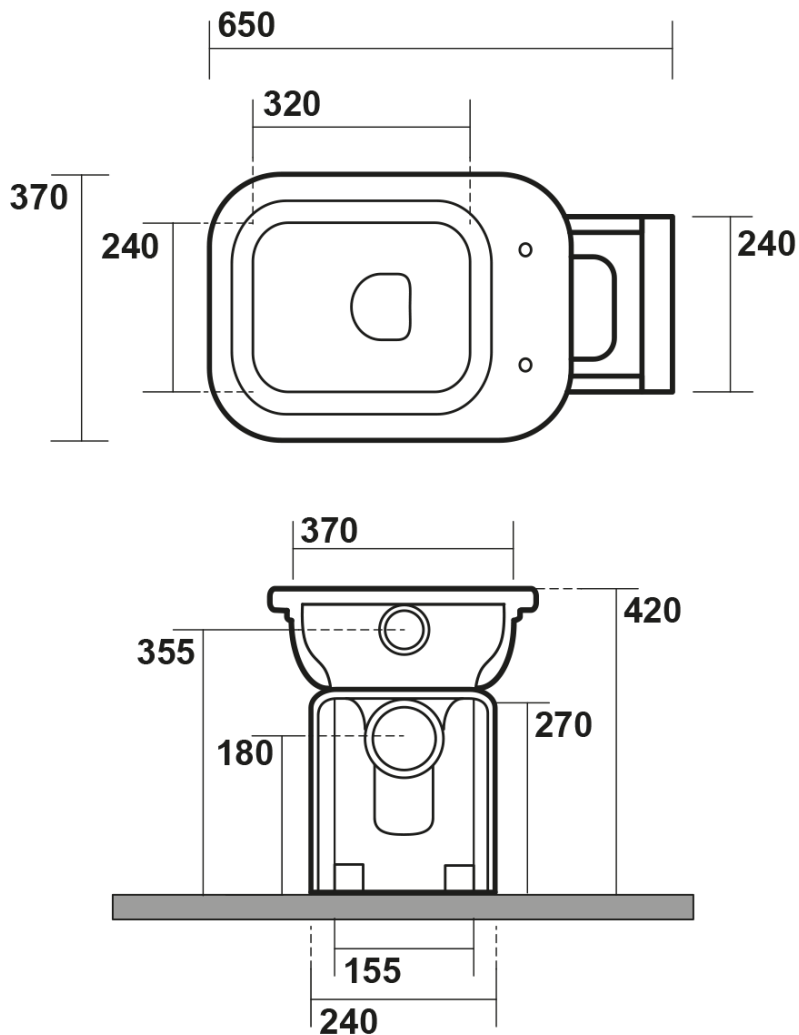

WALDORF WC misa s nádržkou, spodný/zadný odpad, biela-chróm

KERASAN

Objednací kód: WCSET19-WALDORF

Základné informácie

Značka: Kerasan
Séria: WALDORF

Rozmery

Šírka: 370 mm
Výška: 420 mm
Hĺbka: 650 mm

Vlastnosti

Farba: Biela
Materiál: Keramika
Technológia splachovania: Standard
Objem splachovacej vody: Splachovanie 6 l
Tvar: Retro
Výbava: Odpad spodný, Odpad zadný
Balenie neobsahuje: Montážna sada, WC sedátko
Hmotnosť / ks: 43.71 kg
Balenie: 4 ks
Záruka: 2 roky

Odporúčame prikúpiť

- 1 ks WALDORF WC sedátko, Soft Close, biela/chróm (Objednací kód: 418801)
- 1 ks MAK10 komplet pre kotvenie WC mís, skrutka 6,0x80, biela (Objednací kód: 40024)

Technický list

WALDORF WC misa s nádržkou, spodný/zadný odpad, biela-chróm