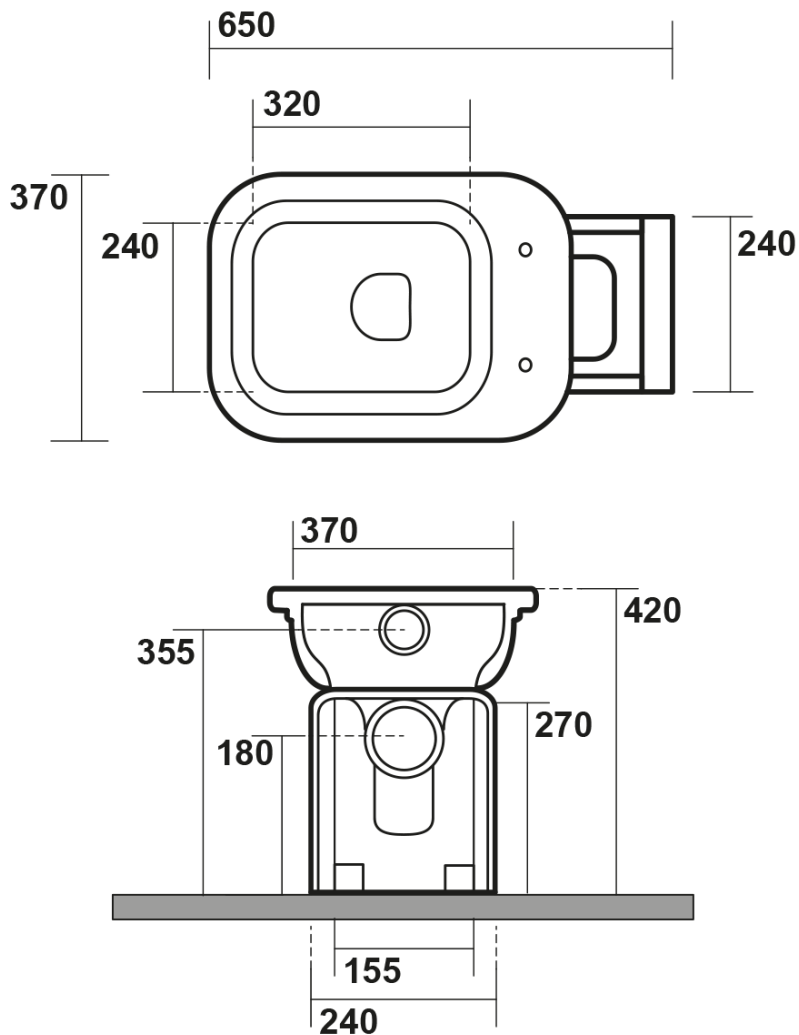

# WALDORF WC misa s nádržkou, spodný/zadný odpad, biela-chróm

KERASAN

Objednací kód: WCSET19-WALDORF

## Rozmery

Šírka: 370 mm  
Výška: 420 mm  
Hĺbka: 650 mm

## Vlastnosti

Záruka: 2 roky  
Farba: Biela  
Materiál: Keramika  
Technológia splachovania: Standard  
Objem splachovacej vody: 4 l / 6 l  
Tvar: Retro  
Ostatné: Odpad spodný, Odpad zadný  
Balenie neobsahuje: Kotviaca sada, WC sedátko  
Hmotnosť / ks: 43.71 kg  
Balenie: 4 ks

## Odporúčame prikúpiť

- 1 ks WALDORF WC sedátko, Soft Close, biela/chróm (Objednací kód: 418801)
- 1 ks MAK10 komplet pre kotvenie WC mís, skrutka 6,0x80, biela (Objednací kód: 40024)

Technický list

WALDORF WC misa s nádržkou, spodný/zadný odpad, biela-chróm