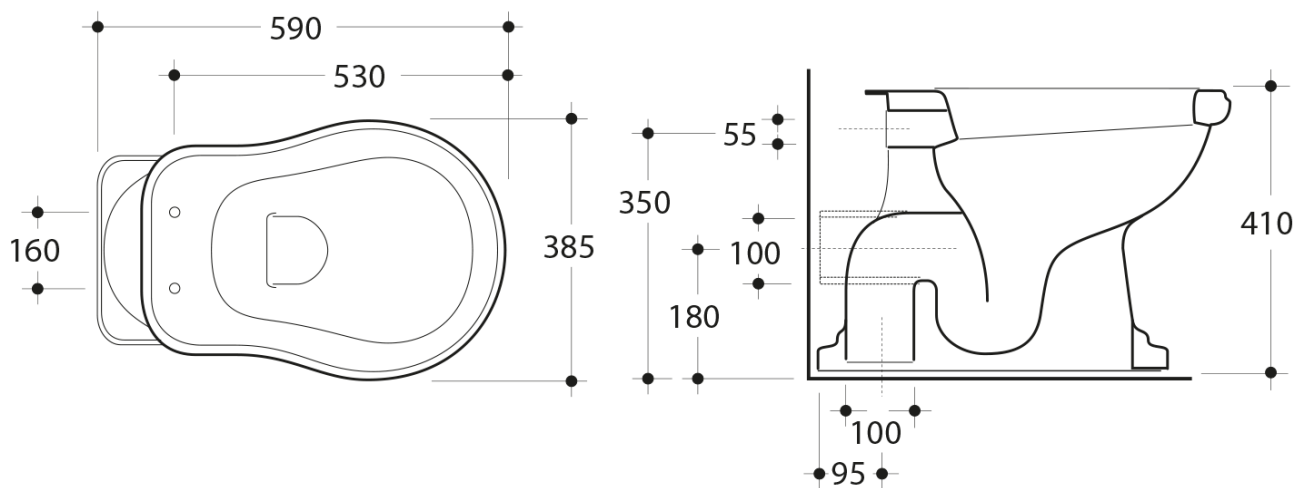

### Rozmery

Šírka: 385 mm  
Výška: 410 mm  
Hĺbka: 590 mm

### Vlastnosti

Farba: Biela  
Materiál: Keramika  
Technológia splachovania: Standard  
Objem splachovacej vody: 4 l / 6 l  
Tvar: Retro  
Ostatné: Odpad zadný  
Balenie neobsahuje: Kotviaca sada, WC sedátko  
Hmotnosť / ks: 33.5 kg  
Balenie: 4 ks  
Záruka: 2 roky

### Odporúčame prikúpiť

- 1 ks RETRO WC sedátko Soft Close, biela/bronz (Objednací kód: 108601N)
- 1 ks MAK10 komplet pre kotvenie WC mís, skrutka 6,0x80, biela (Objednací kód: 40024)

Technický list

**RETRO WC misa s nádržkou, zadný odpad, biela-bronz**