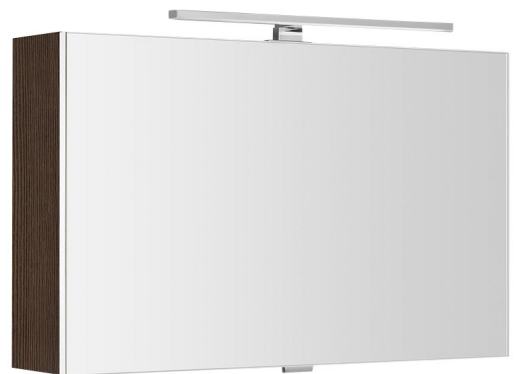

CLOE galérka s LED osvetlením, 80x50x18cm, borovica rustik

Objednací kód: CE080-0016

Základné informácie

Značka: Sapho
Séria: CLOE

Rozmery

Šírka: 800 mm
Výška: 500 mm
Hĺbka: 180 mm

Vlastnosti

Farba: Hnedá
Dekor: Borovica rustik
Možnosti farebného prevedenia: Podľa vzorkovníka
Materiál: MDF/lamino
Typ osvetlenia: LED
Ovládanie svetla: Nie je súčasťou
Stupeň krytia: IP44
Príkon: 8 W
Farba LED: Studená biela (5 700 - 6 500 K)
Svietivosť: 568 lm
Výbava: Integrovaná el. zásuvka, Osvetlenie, Spomaľovacie pánty
Hmotnosť / ks: 9.82 kg
Balenie: 1 ks
Záruka: 2 roky