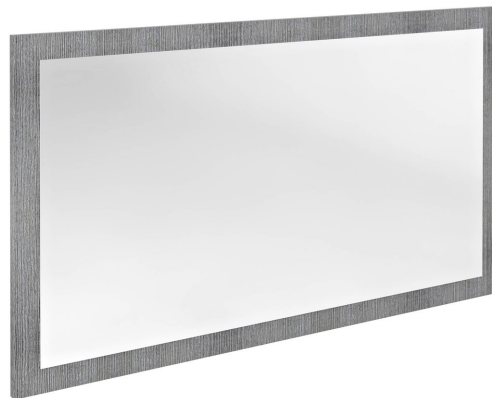

Objednací kód: NX127-1111

Základné informácie

Značka: Sapho

Séria: NIROX

Rozmery

Šírka: 1200 mm

Výška: 700 mm

Vlastnosti

Farba rámu: Šedá

Dekor: Dub strieborný

Možnosti farebného prevedenia: Podľa vzorkovníka

Materiál: MDF/lamino

Typ zrkadla: Zrkadlá v ráme

Tvar: Obdĺžnik

Hmotnosť / ks: 19.5 kg

Balenie: 1 ks

Záruka: 2 roky