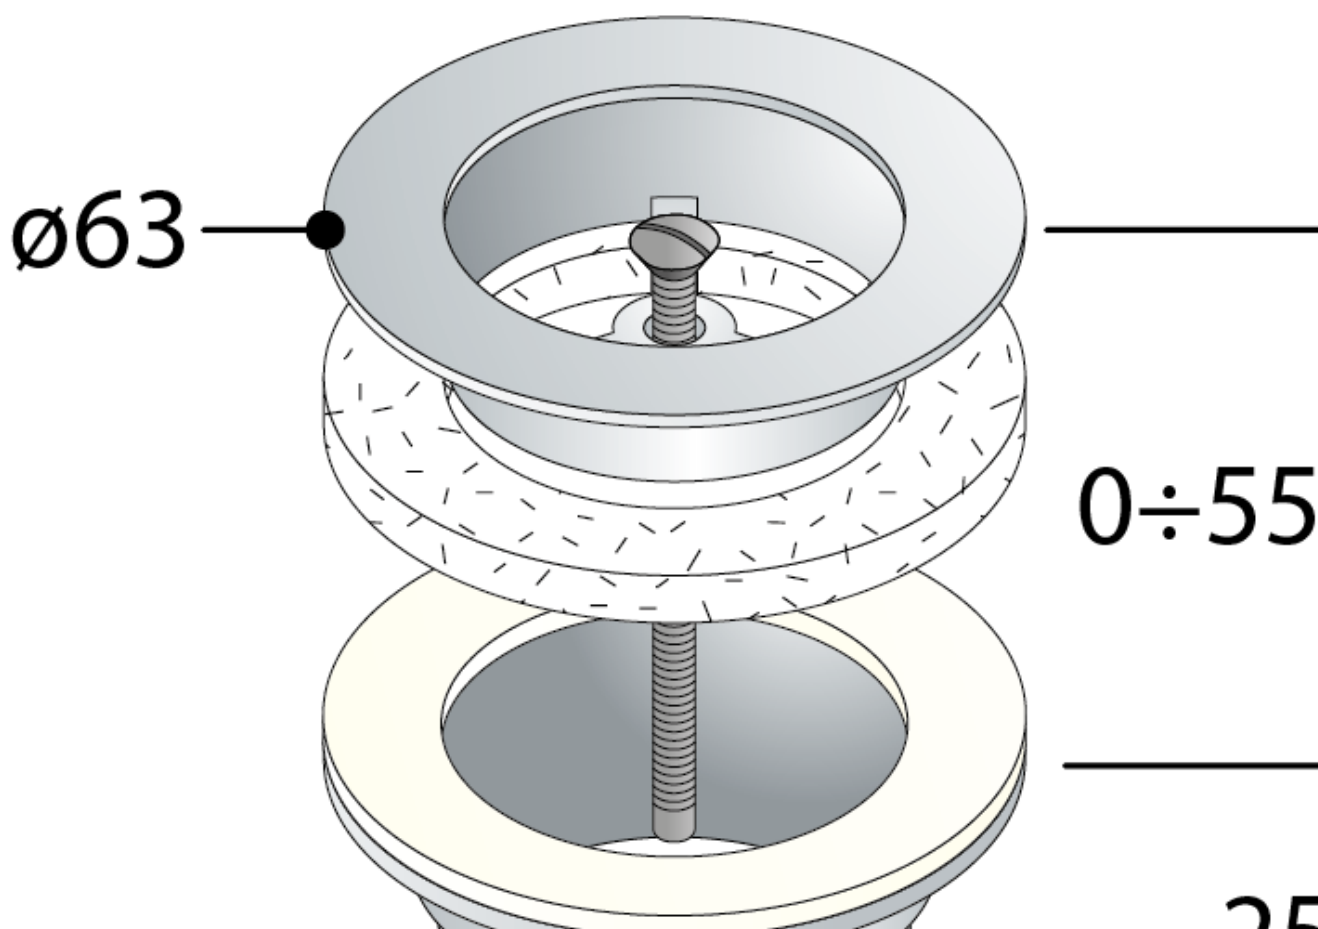

# Umývadlová výpusť 5/4", neuzatváratelná, veľká krytka, 10-55mm, čierna

Objednací kód: 542.742.5B

## Vlastnosti

Farba: Čierna  
Materiál: Mosadz  
Veľkosť závitů: 5/4"  
Hrúbka umývadla: 10-55 mm  
Výbava: Neuzatváratelná bez prepadu,  
Neuzatváratelná s prepadom  
Hmotnosť / ks: 0.285 kg  
Balenie: 1 ks  
Záruka: 2 roky

Umývadlová výpust 5/4", neuzatváratelná, veľká krytka, 10-55mm, čierna

Technický list

Umývadlová výpusť 5/4", neuzatváratelná, veľká krytka, 10-55mm, čierna

1"1/4

25