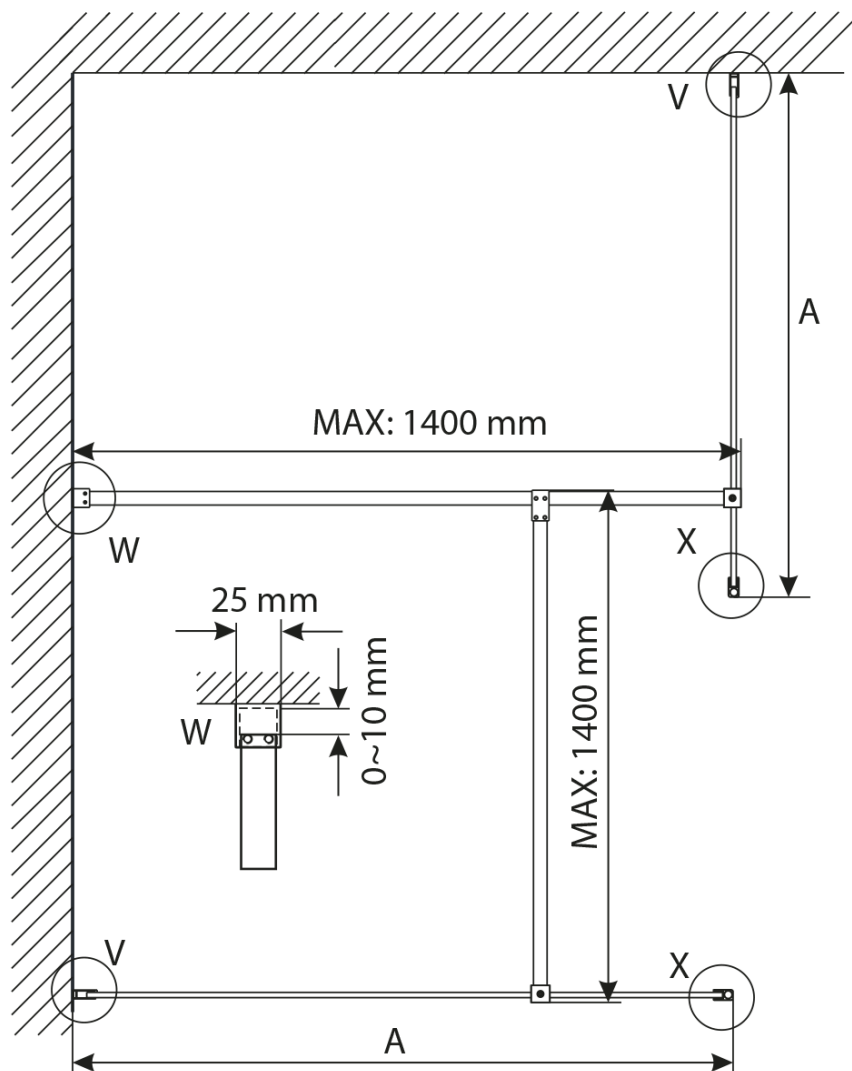

Objednací kód: GX1380

Základné informácie

Značka: Gelco

Séria: VARIO

Rozmery

Šírka: 800 mm

Výška: 2000 mm

Vlastnosti

Typ výplne: Dymové sklo

Úprava skla: Coated glass

Hrúbka skla: 8 mm

Hmotnosť / ks: 33.0 kg

Balenie: 1 ks

Záruka: 3 roky

Technický list

MODEL	A,mm
GX1270 / GX1370 / GX1470 / GX1570	690~705
GX1280 / GX1380 / GX1480 / GX1580	790~805
GX1290 / GX1390 / GX1490 / GX1590	890~905
GX1210 / GX1310 / GX1410 / GX1510	990~1005
GX1211 / GX1311 / GX1411 / GX1511	1090~1105
GX1212 / GX1312 / GX1412 / GX1512	1190~1205
GX1213 / GX1313 / GX1413 / GX1513	1290~1305
GX1214 / GX1314 / GX1414 / GX1514	1390~1405

MODEL	A,mm
GX1270 / GX1370 / GX1470 / GX1570	690~705
GX1280 / GX1380 / GX1480 / GX1580	790~805
GX1290 / GX1390 / GX1490 / GX1590	890~905
GX1210 / GX1310 / GX1410 / GX1510	990~1005
GX1211 / GX1311 / GX1411 / GX1511	1090~1105
GX1212 / GX1312 / GX1412 / GX1512	1190~1205
GX1213 / GX1313 / GX1413 / GX1513	1290~1305
GX1214 / GX1314 / GX1414 / GX1514	1390~1405

MODEL	A,mm
GX1270 / GX1370 / GX1470 / GX1570	699
GX1280 / GX1380 / GX1480 / GX1580	799
GX1290 / GX1390 / GX1490 / GX1590	899
GX1210 / GX1310 / GX1410 / GX1510	999
GX1211 / GX1311 / GX1411 / GX1511	1099
GX1212 / GX1312 / GX1412 / GX1512	1199
GX1213 / GX1313 / GX1413 / GX1513	1299
GX1214 / GX1314 / GX1414 / GX1514	1399