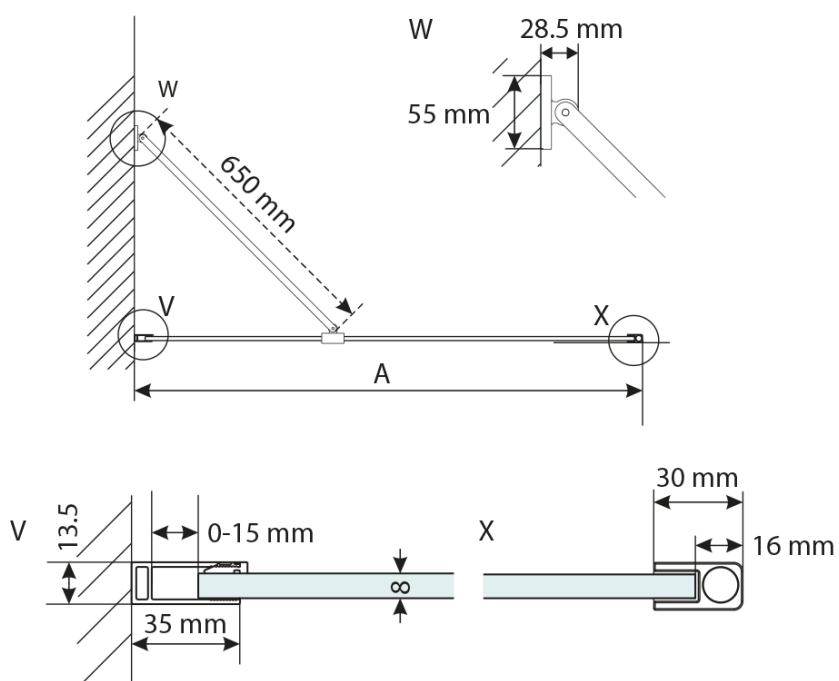

Objednací kód: GX1380

Základné informácie

Značka: Gelco

Séria: VARIO

Rozmery

Šírka: 800 mm

Výška: 2000 mm

Vlastnosti

Typ výplne: Dymové sklo

Úprava skla: Coated glass

Hrúbka skla: 8 mm

Hmotnosť / ks: 33.0 kg

Balenie: 1 ks

Záruka: 3 roky

Technický list

MODEL	A,mm
GX1270 / GX1370 / GX1470 / GX1570	690~705
GX1280 / GX1380 / GX1480 / GX1580	790~805
GX1290 / GX1390 / GX1490 / GX1590	890~905
GX1210 / GX1310 / GX1410 / GX1510	990~1005
GX1211 / GX1311 / GX1411 / GX1511	1090~1105
GX1212 / GX1312 / GX1412 / GX1512	1190~1205
GX1213 / GX1313 / GX1413 / GX1513	1290~1305
GX1214 / GX1314 / GX1414 / GX1514	1390~1405

MODEL	A,mm
GX1270 / GX1370 / GX1470 / GX1570	690~705
GX1280 / GX1380 / GX1480 / GX1580	790~805
GX1290 / GX1390 / GX1490 / GX1590	890~905
GX1210 / GX1310 / GX1410 / GX1510	990~1005
GX1211 / GX1311 / GX1411 / GX1511	1090~1105
GX1212 / GX1312 / GX1412 / GX1512	1190~1205
GX1213 / GX1313 / GX1413 / GX1513	1290~1305
GX1214 / GX1314 / GX1414 / GX1514	1390~1405

MODEL	A,mm
GX1270 / GX1370 / GX1470 / GX1570	699
GX1280 / GX1380 / GX1480 / GX1580	799
GX1290 / GX1390 / GX1490 / GX1590	899
GX1210 / GX1310 / GX1410 / GX1510	999
GX1211 / GX1311 / GX1411 / GX1511	1099
GX1212 / GX1312 / GX1412 / GX1512	1199
GX1213 / GX1313 / GX1413 / GX1513	1299
GX1214 / GX1314 / GX1414 / GX1514	1399