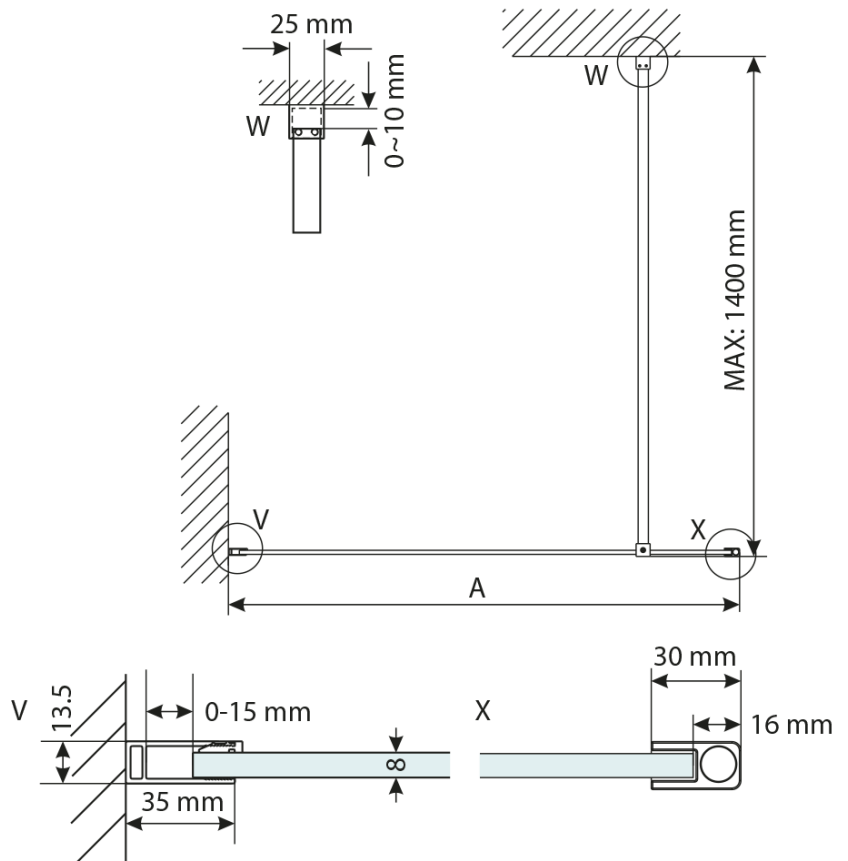

Objednací kód: GX1380

Základné informácie

Značka: Gelco

Séria: VARIO

Rozmery

Šírka: 800 mm

Výška: 2000 mm

Vlastnosti

Typ výplne: Dymové sklo

Úprava skla: Coated glass

Hrúbka skla: 8 mm

Hmotnosť / ks: 33.0 kg

Balenie: 1 ks

Záruka: 3 roky

Technický list

MODEL	A,mm
GX1270 / GX1370 / GX1470 / GX1570	690~705
GX1280 / GX1380 / GX1480 / GX1580	790~805
GX1290 / GX1390 / GX1490 / GX1590	890~905
GX1210 / GX1310 / GX1410 / GX1510	990~1005
GX1211 / GX1311 / GX1411 / GX1511	1090~1105
GX1212 / GX1312 / GX1412 / GX1512	1190~1205
GX1213 / GX1313 / GX1413 / GX1513	1290~1305
GX1214 / GX1314 / GX1414 / GX1514	1390~1405

MODEL	A,mm
GX1270 / GX1370 / GX1470 / GX1570	690~705
GX1280 / GX1380 / GX1480 / GX1580	790~805
GX1290 / GX1390 / GX1490 / GX1590	890~905
GX1210 / GX1310 / GX1410 / GX1510	990~1005
GX1211 / GX1311 / GX1411 / GX1511	1090~1105
GX1212 / GX1312 / GX1412 / GX1512	1190~1205
GX1213 / GX1313 / GX1413 / GX1513	1290~1305
GX1214 / GX1314 / GX1414 / GX1514	1390~1405

MODEL	A,mm
GX1270 / GX1370 / GX1470 / GX1570	699
GX1280 / GX1380 / GX1480 / GX1580	799
GX1290 / GX1390 / GX1490 / GX1590	899
GX1210 / GX1310 / GX1410 / GX1510	999
GX1211 / GX1311 / GX1411 / GX1511	1099
GX1212 / GX1312 / GX1412 / GX1512	1199
GX1213 / GX1313 / GX1413 / GX1513	1299
GX1214 / GX1314 / GX1414 / GX1514	1399