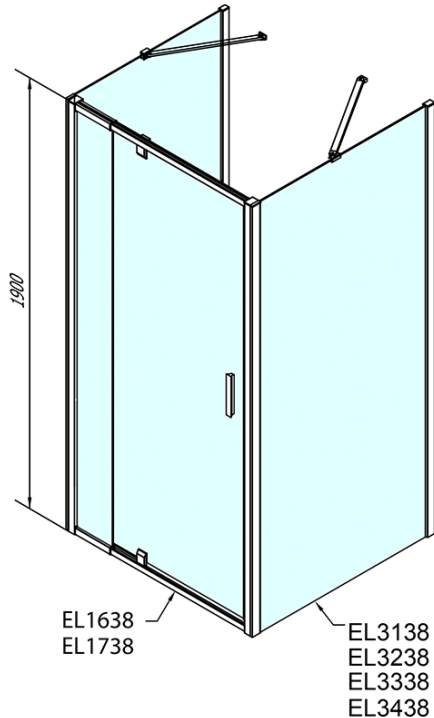

**EASY sprchový kout tri steny 900-1000x1000mm,  
pivot dvere L/P varianta, Brick sklo**

**Objednací kód:** EL1738EL3438EL3438

**Základné informácie**

**Značka:** Polysan  
**Séria:** EASY

**Rozmery**

**Šírka:** 900 mm  
**Výška:** 1900 mm  
**Hĺbka:** 1000 mm

**Vlastnosti**

**Farba profilu:** Chróm - Leštený hliník  
**Tvar:** Trojstenné  
**Typ otvárania:** Otváracie jednokrídlové  
**Smer otvárania:** Univerzálne  
**Šírka vstupu:** 560 mm  
**Typ výplne:** BRICK sklo  
**Hrúbka skla:** 6 mm  
**Vlastnosti:** Rámové prevedenie  
**Hmotnosť / ks:** 94.0 kg  
**Balenie:** 5 ks  
**Záruka:** 2 roky

**EASY sprchový kout tři steny 900-1000x1000mm,  
pivot dveře L/P varianta, Brick sklo**

**Technický list**

	B
EL3138	680-700
EL3238	780-800
EL3338	880-900
EL3438	980-1000

	A	C	D	E
EL1638	775-915	204	120	500
EL1738	895-1035	264	120	560