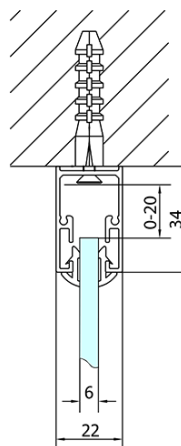

**EASY sprchový kout tri steny 900-1000x1000mm,  
pivot dvere L/P varianta, Brick sklo**

**Objednací kód:** EL1738EL3438EL3438

**Základné informácie**

**Značka:** Polysan  
**Séria:** EASY

**Rozmery**

**Šírka:** 900 mm  
**Výška:** 1900 mm  
**Hĺbka:** 1000 mm

**Vlastnosti**

**Farba profilu:** Chróm - Leštený hliník  
**Tvar:** Trojstenné  
**Typ otvárania:** Otváracie jednokrídlové  
**Smer otvárania:** Univerzálne  
**Šírka vstupu:** 560 mm  
**Typ výplne:** BRICK sklo  
**Hrúbka skla:** 6 mm  
**Vlastnosti:** Rámové prevedenie  
**Hmotnosť / ks:** 94.0 kg  
**Balenie:** 5 ks  
**Záruka:** 2 roky

**EASY sprchový kout tři steny 900-1000x1000mm,  
pivot dveře L/P varianta, Brick sklo**

**Technický list**

	B
EL3138	680-700
EL3238	780-800
EL3338	880-900
EL3438	980-1000

	A	C	D	E
EL1638	775-915	204	120	500
EL1738	895-1035	264	120	560