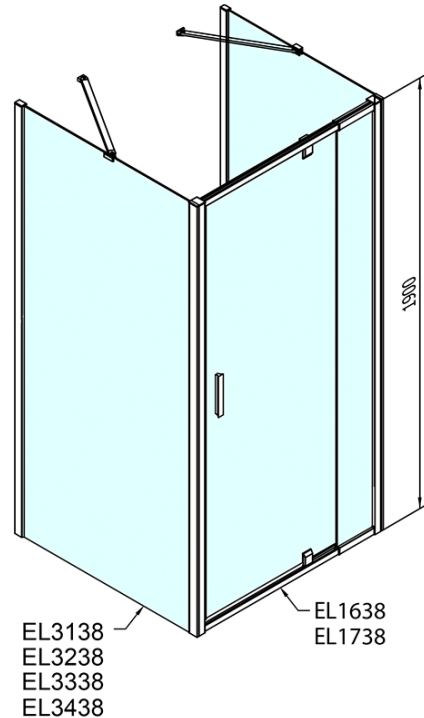

**EASY sprchový kout tri steny 900-1000x1000mm,  
pivot dvere L/P varianta, Brick sklo**

**Objednací kód:** EL1738EL3438EL3438

**Základné informácie**

**Značka:** Polysan  
**Séria:** EASY

**Rozmery**

**Šírka:** 900 mm  
**Výška:** 1900 mm  
**Hĺbka:** 1000 mm

**Vlastnosti**

**Farba profilu:** Chróm - Leštený hliník  
**Tvar:** Trojstenné  
**Typ otvárania:** Otváracie jednokrídlové  
**Smer otvárania:** Univerzálne  
**Šírka vstupu:** 560 mm  
**Typ výplne:** BRICK sklo  
**Hrúbka skla:** 6 mm  
**Vlastnosti:** Rámové prevedenie  
**Hmotnosť / ks:** 94.0 kg  
**Balenie:** 5 ks  
**Záruka:** 2 roky

**EASY sprchový kout tři steny 900-1000x1000mm,  
pivot dveře L/P varianta, Brick sklo**

**Technický list**

	B
EL3138	680-700
EL3238	780-800
EL3338	880-900
EL3438	980-1000

	A	C	D	E
EL1638	775-915	204	120	500
EL1738	895-1035	264	120	560