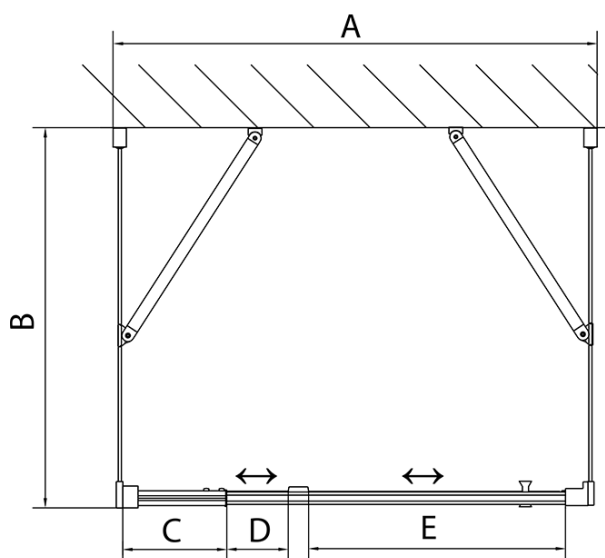

Hĺbka: 1000 mm

Vlastnosti

Farba profilu: Chróm

Tvar: Trojstenné

Typ otvárania: Otváracie jednokrídlové

Smer otvárania: Univerzálne

Šírka vstupu: 560 mm

Typ výplne: BRICK sklo

Hrúbka skla: 6 mm

Vlastnosti: Rámové prevedenie

Hmotnosť / ks: 94.0 kg

Balenie: 5 ks

Záruka: 2 roky

**EASY sprchový kout tři steny 900-1000x1000mm,
pivot dveře L/P varianta, Brick sklo**

Technický list

	B
EL3138	680-700
EL3238	780-800
EL3338	880-900
EL3438	980-1000