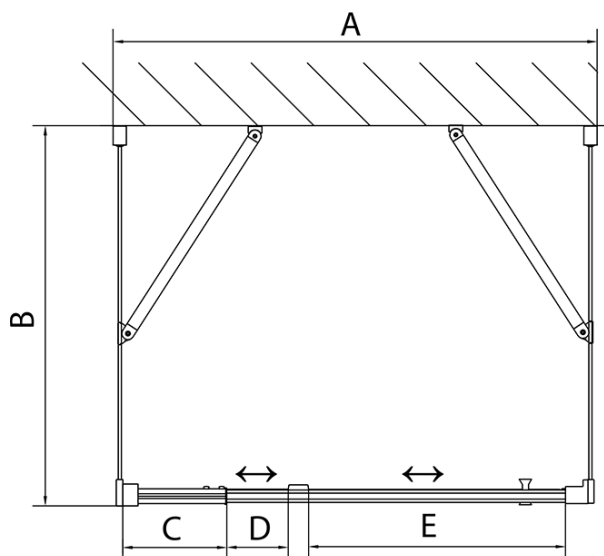

**EASY sprchový kout tri steny 900-1000x1000mm,  
pivot dvere L/P varianta, Brick sklo**

**Objednací kód:** EL1738EL3438EL3438

**Základné informácie**

**Značka:** Polysan  
**Séria:** EASY

**Rozmery**

**Šírka:** 900 mm  
**Výška:** 1900 mm  
**Hĺbka:** 1000 mm

**Vlastnosti**

**Farba profilu:** Chróm - Leštený hliník  
**Tvar:** Trojstenné  
**Typ otvárania:** Otváracie jednokrídlové  
**Smer otvárania:** Univerzálne  
**Šírka vstupu:** 560 mm  
**Typ výplne:** BRICK sklo  
**Hrúbka skla:** 6 mm  
**Vlastnosti:** Rámové prevedenie  
**Hmotnosť / ks:** 94.0 kg  
**Balenie:** 5 ks  
**Záruka:** 2 roky

**EASY sprchový kout tři steny 900-1000x1000mm,  
pivot dveře L/P varianta, Brick sklo**

**Technický list**

	B
EL3138	680-700
EL3238	780-800
EL3338	880-900
EL3438	980-1000

	A	C	D	E
EL1638	775-915	204	120	500
EL1738	895-1035	264	120	560