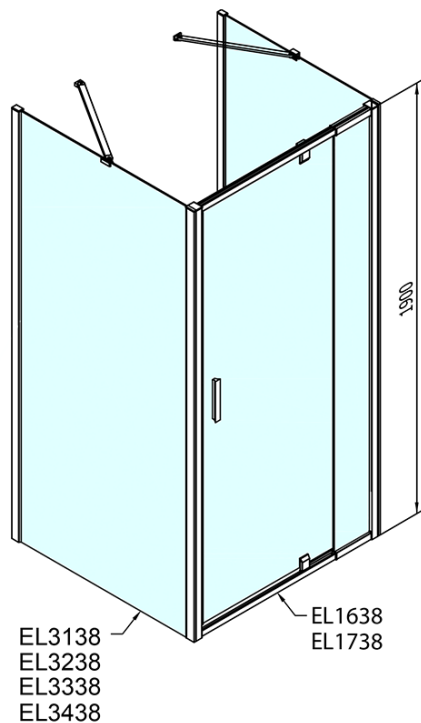

**EASY sprchový kout tri steny 900-1000x1000mm,
pivot dvere L/P varianta, Brick sklo**

Objednací kód: EL1738EL3438EL3438

Základné informácie

Značka: Polysan

Séria: EASY

Rozmery

Šírka: 900 mm

Výška: 1900 mm

Hĺbka: 1000 mm

Vlastnosti

Farba profilu: Chróm - Leštený hliník

Tvar: Trojstenné

Typ otvárania: Otváracie jednokrídlové

Smer otvárania: Univerzálne

Šírka vstupu: 560 mm

Typ výplne: BRICK sklo

Hrúbka skla: 6 mm

Vlastnosti: Rámové prevedenie

Hmotnosť / ks: 95.0 kg

Balenie: 5 ks

Záruka: 2 roky

Technický list

	B
EL3138	680-700
EL3238	780-800
EL3338	880-900
EL3438	980-1000

	A	C	D	E
EL1638	775-915	204	120	500
EL1738	895-1035	264	120	560