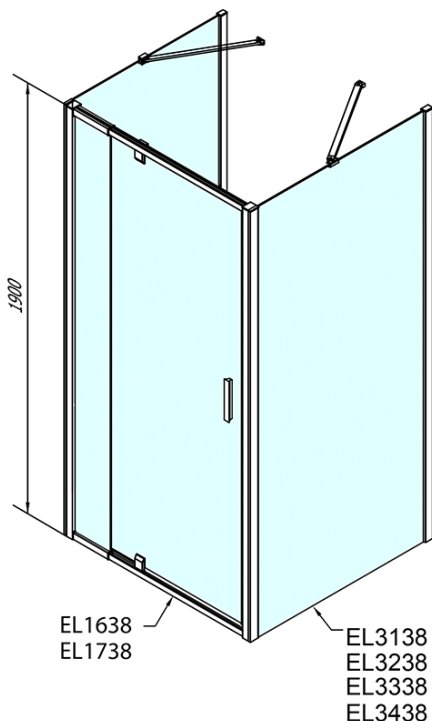

**EASY sprchový kout tri steny 900-1000x1000mm,
pivot dvere L/P varianta, Brick sklo**

Objednací kód: EL1738EL3438EL3438

Základné informácie

Značka: Polysan

Séria: EASY

Rozmery

Šírka: 900 mm

Výška: 1900 mm

Hĺbka: 1000 mm

Vlastnosti

Farba profilu: Chróm

Tvar: Trojstenné

Typ otvárania: Otváracie jednokrídlové

Smer otvárania: Univerzálne

Šírka vstupu: 560 mm

Typ výplne: BRICK sklo

Hrúbka skla: 6 mm

Vlastnosti: Rámové prevedenie

Hmotnosť / ks: 94.0 kg

Balenie: 5 ks

Záruka: 2 roky

**EASY sprchový kout tři steny 900-1000x1000mm,
pivot dveře L/P varianta, Brick sklo**

Technický list

	B
EL3138	680-700
EL3238	780-800
EL3338	880-900
EL3438	980-1000