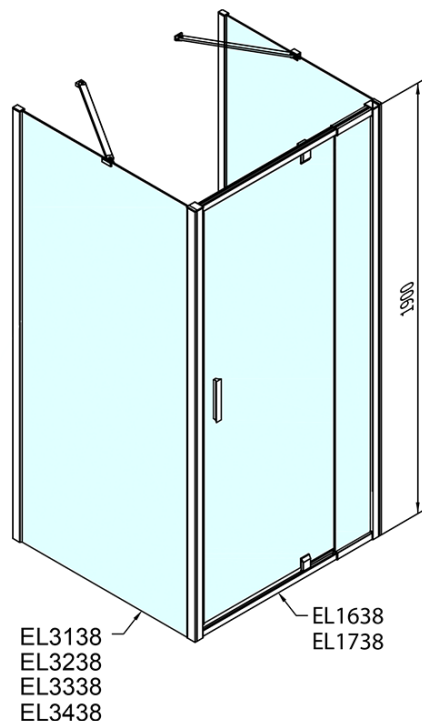

**EASY sprchový kout tri steny 900-1000x1000mm,
pivot dvere L/P varianta, Brick sklo**

Objednací kód: EL1738EL3438EL3438

Základné informácie

Značka: Polysan

Séria: EASY

Rozmery

Šírka: 900 mm

Výška: 1900 mm

Hĺbka: 1000 mm

Vlastnosti

Farba profilu: Chróm

Tvar: Trojstenné

Typ otvárania: Otváracie jednokrídlové

Smer otvárania: Univerzálne

Šírka vstupu: 560 mm

Typ výplne: BRICK sklo

Hrúbka skla: 6 mm

Vlastnosti: Rámové prevedenie

Hmotnosť / ks: 94.0 kg

Balenie: 5 ks

Záruka: 2 roky

**EASY sprchový kout tři steny 900-1000x1000mm,
pivot dveře L/P varianta, Brick sklo**

Technický list

	B
EL3138	680-700
EL3238	780-800
EL3338	880-900
EL3438	980-1000