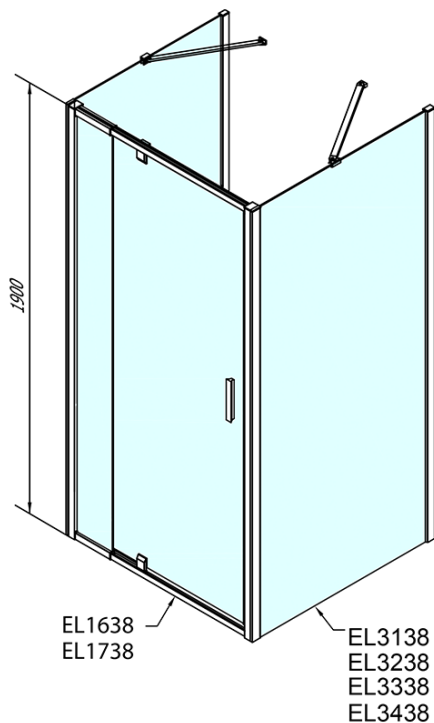

**EASY sprchový kout tri steny 900-1000x800mm,
pivot dvere L/P varianta, Brick sklo**

Objednací kód: EL1738EL3238EL3238

Základné informácie

Značka: Polysan

Séria: EASY

Rozmery

Šírka: 900 mm

Výška: 1900 mm

Hĺbka: 800 mm

Vlastnosti

Farba profilu: Chróm - Leštený hliník

Tvar: Trojstenné

Typ otvárania: Otváracie jednokrídlové

Smer otvárania: Univerzálne

Šírka vstupu: 560 mm

Typ výplne: BRICK sklo

Hrúbka skla: 6 mm

Vlastnosti: Rámové prevedenie

Hmotnosť / ks: 83.0 kg

Balenie: 5 ks

Záruka: 2 roky

Technický list

	B
EL3138	680-700
EL3238	780-800
EL3338	880-900
EL3438	980-1000

	A	C	D	E
EL1638	775-915	204	120	500
EL1738	895-1035	264	120	560