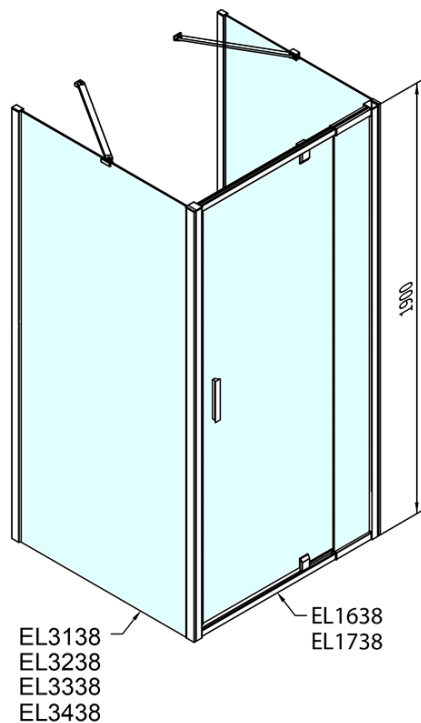

**EASY sprchový kout tri steny 900-1000x800mm,  
pivot dvere L/P varianta, Brick sklo**

**Objednací kód:** EL1738EL3238EL3238

**Základné informácie**

**Značka:** Polysan

**Séria:** EASY

**Rozmery**

**Šírka:** 900 mm

**Výška:** 1900 mm

**Hĺbka:** 800 mm

**Vlastnosti**

**Záruka:** 2 roky

**Hmotnosť / ks:** 82 kg

**Balenie:** 5 ks

**Farba profilu:** Chróm

**Tvar:** Trojstenné

**Typ otvárania:** Otváracie jednokrídlové

**Smer otvárania:** Univerzálne

**Šírka vstupu:** 560 mm

**Typ výplne:** BRICK sklo

**Hrúbka skla:** 6 mm

**Vlastnosti:** Rámové prevedenie

Technický list

	B
EL3138	680-700
EL3238	780-800
EL3338	880-900
EL3438	980-1000

	A	C	D	E
EL1638	775-915	204	120	500
EL1738	895-1035	264	120	560