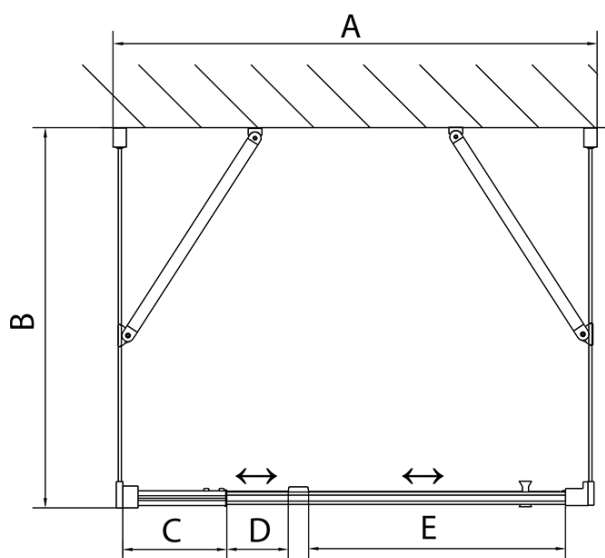

Hĺbka: 800 mm

Vlastnosti

Farba profilu: Chróm - Leštený hliník

Tvar: Trojstenné

Typ otvárania: Otváracie jednokrídlové

Smer otvárania: Univerzálne

Šírka vstupu: 560 mm

Typ výplne: BRICK sklo

Hrúbka skla: 6 mm

Vlastnosti: Rámové prevedenie

Hmotnosť / ks: 83.0 kg

Balenie: 5 ks

Záruka: 2 roky

Technický list

	B
EL3138	680-700
EL3238	780-800
EL3338	880-900
EL3438	980-1000

	A	C	D	E
EL1638	775-915	204	120	500
EL1738	895-1035	264	120	560