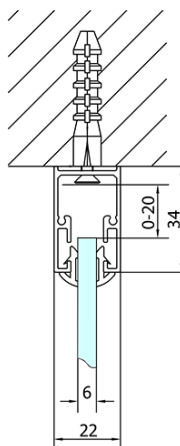

**EASY sprchový kout tri steny 900-1000x800mm,
pivot dvere L/P varianta, Brick sklo**

Objednací kód: EL1738EL3238EL3238

Základné informácie

Značka: Polysan

Séria: EASY

Rozmery

Šírka: 900 mm

Výška: 1900 mm

Hĺbka: 800 mm

Vlastnosti

Farba profilu: Chróm - Leštený hliník

Tvar: Trojstenné

Typ otvárania: Otváracie jednokrídlové

Smer otvárania: Univerzálne

Šírka vstupu: 560 mm

Typ výplne: BRICK sklo

Hrúbka skla: 6 mm

Vlastnosti: Rámové prevedenie

Hmotnosť / ks: 83.0 kg

Balenie: 5 ks

Záruka: 2 roky

Technický list

	B
EL3138	680-700
EL3238	780-800
EL3338	880-900
EL3438	980-1000

	A	C	D	E
EL1638	775-915	204	120	500
EL1738	895-1035	264	120	560