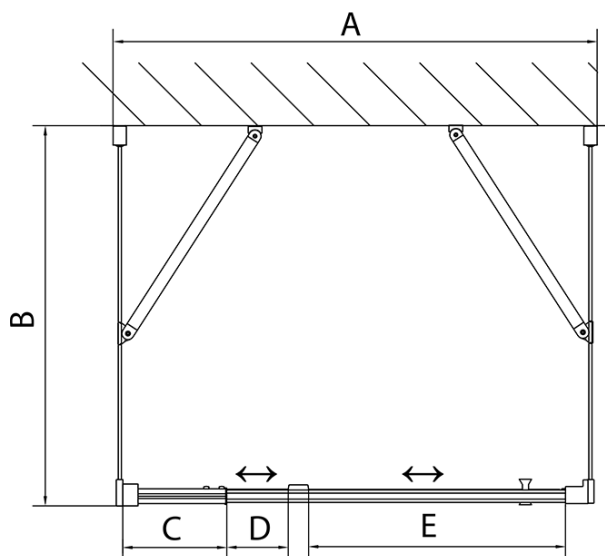

**Typ otvárania:** Otváracie jednokrídlové

**Smer otvárania:** Univerzálne

**Šírka vstupu:** 560 mm

**Typ výplne:** BRICK sklo

**Hrúbka skla:** 6 mm

**Vlastnosti:** Rámové prevedenie

Technický list

	B
EL3138	680-700
EL3238	780-800
EL3338	880-900
EL3438	980-1000