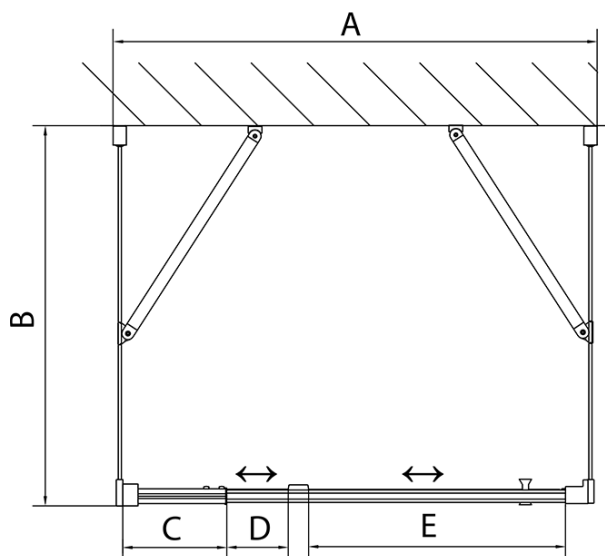

**Výška:** 1900 mm

**Hĺbka:** 800 mm

**Vlastnosti**

**Farba profilu:** Chróm - Leštený hliník

**Tvar:** Trojstenné

**Typ otvárania:** Otváracie jednokrídlové

**Smer otvárania:** Univerzálne

**Šírka vstupu:** 560 mm

**Typ výplne:** BRICK sklo

**Hrúbka skla:** 6 mm

**Vlastnosti:** Rámové prevedenie

**Hmotnosť / ks:** 83.0 kg

**Balenie:** 5 ks

**Záruka:** 2 roky

**EASY sprchový kout tři steny 900-1000x800mm,  
pivot dveře L/P varianta, Brick sklo**

**Technický list**

	B
EL3138	680-700
EL3238	780-800
EL3338	880-900
EL3438	980-1000

	A	C	D	E
EL1638	775-915	204	120	500
EL1738	895-1035	264	120	560