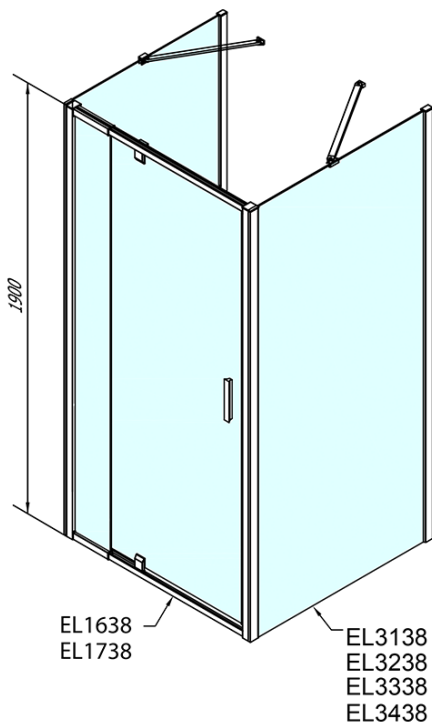

**EASY sprchový kout tri steny 900-1000x800mm,  
pivot dvere L/P varianta, Brick sklo**

**Objednací kód:** EL1738EL3238EL3238

**Základné informácie**

**Značka:** Polysan

**Séria:** EASY

**Rozmery**

**Šírka:** 900 mm

**Výška:** 1900 mm

**Hĺbka:** 800 mm

**Vlastnosti**

**Záruka:** 2 roky

**Hmotnosť / ks:** 82 kg

**Balenie:** 5 ks

**Farba profilu:** Chróm

**Tvar:** Trojstenné

**Typ otvárania:** Otváracie jednokrídlové

**Smer otvárania:** Univerzálne

**Šírka vstupu:** 560 mm

**Typ výplne:** BRICK sklo

**Hrúbka skla:** 6 mm

**Vlastnosti:** Rámové prevedenie

Technický list

	B
EL3138	680-700
EL3238	780-800
EL3338	880-900
EL3438	980-1000