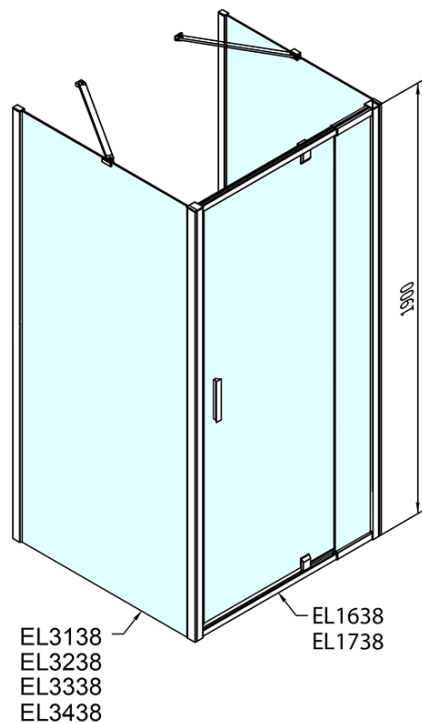

**EASY sprchový kout tri steny 900-1000x800mm,
pivot dvere L/P varianta, Brick sklo**

Objednací kód: EL1738EL3238EL3238

Základné informácie

Značka: Polysan

Séria: EASY

Rozmery

Šírka: 900 mm

Výška: 1900 mm

Hĺbka: 800 mm

Vlastnosti

Farba profilu: Chróm - Leštený hliník

Tvar: Trojstenné

Typ otvárania: Otváracie jednokrídlové

Smer otvárania: Univerzálne

Šírka vstupu: 560 mm

Typ výplne: BRICK sklo

Hrúbka skla: 6 mm

Vlastnosti: Rámové prevedenie

Hmotnosť / ks: 83.0 kg

Balenie: 5 ks

Záruka: 2 roky

Technický list

	B
EL3138	680-700
EL3238	780-800
EL3338	880-900
EL3438	980-1000

	A	C	D	E
EL1638	775-915	204	120	500
EL1738	895-1035	264	120	560