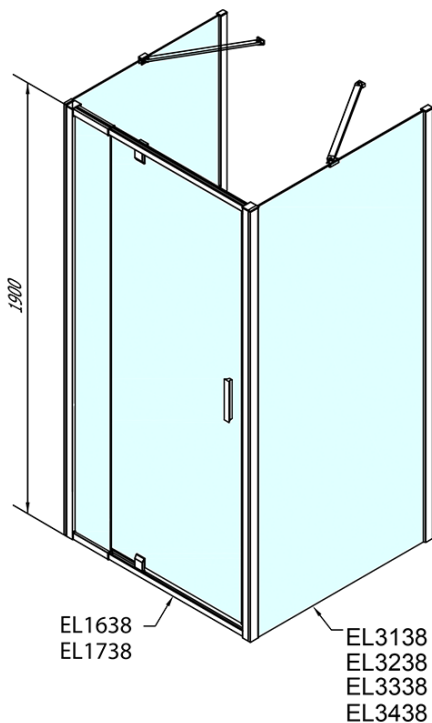

**EASY sprchový kout tri steny 800-900x1000mm,  
pivot dvere L/P varianta, Brick sklo**

**Objednací kód:** EL1638EL3438EL3438

**Základné informácie**

**Značka:** Polysan  
**Séria:** EASY

**Rozmery**

**Šírka:** 800 mm  
**Výška:** 1900 mm  
**Hĺbka:** 1000 mm

**Vlastnosti**

**Farba profilu:** Chróm - Leštený hliník  
**Tvar:** Trojstenné  
**Typ otvárania:** Otváracie jednokrídlové  
**Smer otvárania:** Univerzálne  
**Šírka vstupu:** 500 mm  
**Typ výplne:** BRICK sklo  
**Hrúbka skla:** 6 mm  
**Vlastnosti:** Rámové prevedenie  
**Hmotnosť / ks:** 92.0 kg  
**Balenie:** 5 ks  
**Záruka:** 2 roky

EASY sprchový kout tři steny 800-900x1000mm,  
pivot dveře L/P varianta, Brick sklo

Technický list

	B
EL3138	680-700
EL3238	780-800
EL3338	880-900
EL3438	980-1000

	A	C	D	E
EL1638	775-915	204	120	500
EL1738	895-1035	264	120	560