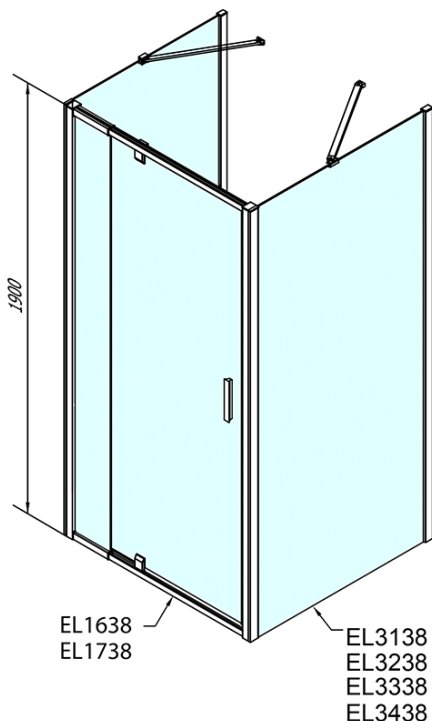

**EASY sprchový kout tri steny 800-900x1000mm,  
pivot dvere L/P varianta, Brick sklo**

**Objednací kód:** EL1638EL3438EL3438

**Základné informácie**

**Značka:** Polysan

**Séria:** EASY

**Rozmery**

**Šírka:** 800 mm

**Výška:** 1900 mm

**Hĺbka:** 1000 mm

**Vlastnosti**

**Záruka:** 2 roky

**Hmotnosť / ks:** 91 kg

**Balenie:** 5 ks

**Farba profilu:** Chróm

**Tvar:** Trojstenné

**Typ otvárania:** Otváracie jednokrídlové

**Smer otvárania:** Univerzálne

**Šírka vstupu:** 500 mm

**Typ výplne:** BRICK sklo

**Hrúbka skla:** 6 mm

**Vlastnosti:** Rámové prevedenie

**EASY sprchový kout tři steny 800-900x1000mm,  
pivot dveře L/P varianta, Brick sklo**

**Technický list**

|        | B        |
|--------|----------|
| EL3138 | 680-700  |
| EL3238 | 780-800  |
| EL3338 | 880-900  |
| EL3438 | 980-1000 |

|        | A        | C   | D   | E   |
|--------|----------|-----|-----|-----|
| EL1638 | 775-915  | 204 | 120 | 500 |
| EL1738 | 895-1035 | 264 | 120 | 560 |