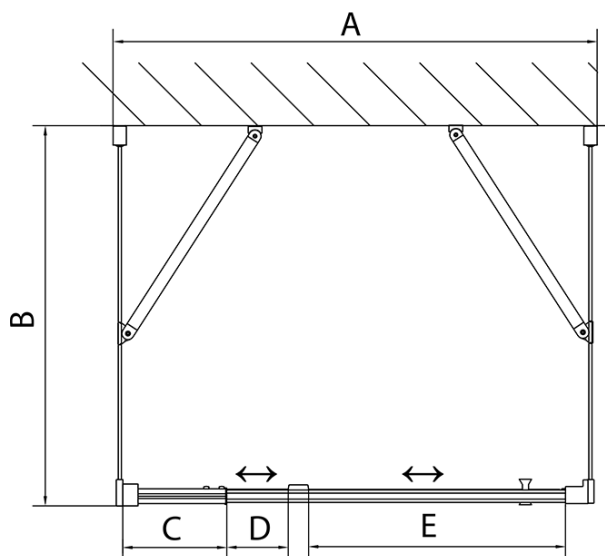

**Výška:** 1900 mm

**Hĺbka:** 1000 mm

**Vlastnosti**

**Farba profilu:** Chróm - Leštený hliník

**Tvar:** Trojstenné

**Typ otvárania:** Otváracie jednokrídlové

**Smer otvárania:** Univerzálne

**Šírka vstupu:** 500 mm

**Typ výplne:** BRICK sklo

**Hrúbka skla:** 6 mm

**Vlastnosti:** Rámové prevedenie

**Hmotnosť / ks:** 91.0 kg

**Balenie:** 5 ks

**Záruka:** 2 roky

**EASY sprchový kout tři steny 800-900x1000mm,  
pivot dveře L/P varianta, Brick sklo**

**Technický list**

	B
EL3138	680-700
EL3238	780-800
EL3338	880-900
EL3438	980-1000

	A	C	D	E
EL1638	775-915	204	120	500
EL1738	895-1035	264	120	560