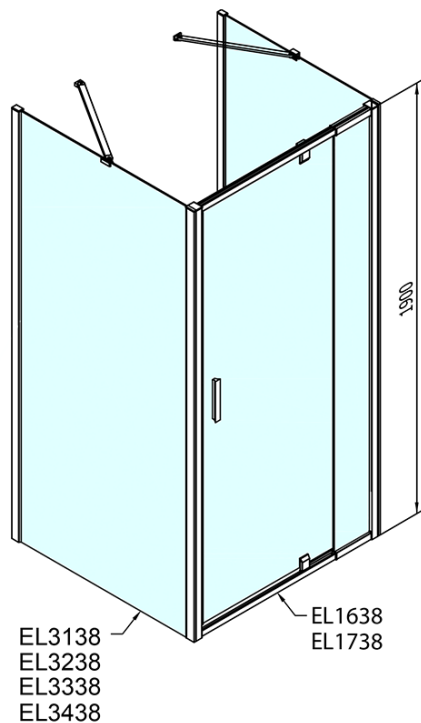

**EASY sprchový kout tri steny 800-900x1000mm,  
pivot dvere L/P varianta, Brick sklo**

**Objednací kód:** EL1638EL3438EL3438

**Základné informácie**

**Značka:** Polysan  
**Séria:** EASY

**Rozmery**

**Šírka:** 800 mm  
**Výška:** 1900 mm  
**Hĺbka:** 1000 mm

**Vlastnosti**

**Farba profilu:** Chróm - Leštený hliník  
**Tvar:** Trojstenné  
**Typ otvárania:** Otváracie jednokrídlové  
**Smer otvárania:** Univerzálne  
**Šírka vstupu:** 500 mm  
**Typ výplne:** BRICK sklo  
**Hrúbka skla:** 6 mm  
**Vlastnosti:** Rámové prevedenie  
**Hmotnosť / ks:** 92.0 kg  
**Balenie:** 5 ks  
**Záruka:** 2 roky

EASY sprchový kout tři steny 800-900x1000mm,  
pivot dveře L/P varianta, Brick sklo

Technický list

	B
EL3138	680-700
EL3238	780-800
EL3338	880-900
EL3438	980-1000

	A	C	D	E
EL1638	775-915	204	120	500
EL1738	895-1035	264	120	560