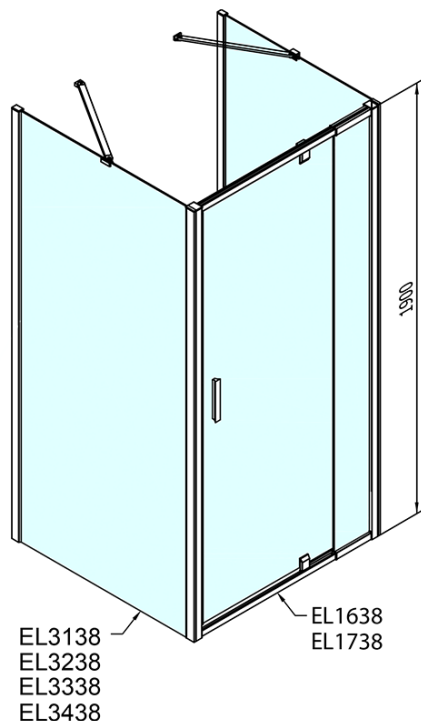

**EASY sprchový kout tri steny 800-900x1000mm,  
pivot dvere L/P varianta, Brick sklo**

**Objednací kód:** EL1638EL3438EL3438

**Základné informácie**

**Značka:** Polysan

**Séria:** EASY

**Rozmery**

**Šírka:** 800 mm

**Výška:** 1900 mm

**Hĺbka:** 1000 mm

**Vlastnosti**

**Záruka:** 2 roky

**Hmotnosť / ks:** 91 kg

**Balenie:** 5 ks

**Farba profilu:** Chróm

**Tvar:** Trojstenné

**Typ otvárania:** Otváracie jednokrídlové

**Smer otvárania:** Univerzálne

**Šírka vstupu:** 500 mm

**Typ výplne:** BRICK sklo

**Hrúbka skla:** 6 mm

**Vlastnosti:** Rámové prevedenie

**EASY sprchový kout tři steny 800-900x1000mm,  
pivot dveře L/P varianta, Brick sklo**

**Technický list**

|        | B        |
|--------|----------|
| EL3138 | 680-700  |
| EL3238 | 780-800  |
| EL3338 | 880-900  |
| EL3438 | 980-1000 |

|        | A        | C   | D   | E   |
|--------|----------|-----|-----|-----|
| EL1638 | 775-915  | 204 | 120 | 500 |
| EL1738 | 895-1035 | 264 | 120 | 560 |