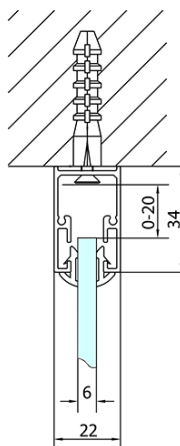

**EASY sprchový kout tri steny 800-900x1000mm,  
pivot dvere L/P varianta, Brick sklo**

**Objednací kód:** EL1638EL3438EL3438

**Základné informácie**

**Značka:** Polysan

**Séria:** EASY

**Rozmery**

**Šírka:** 800 mm

**Výška:** 1900 mm

**Hĺbka:** 1000 mm

**Vlastnosti**

**Záruka:** 2 roky

**Hmotnosť / ks:** 91 kg

**Balenie:** 5 ks

**Farba profilu:** Chróm

**Tvar:** Trojstenné

**Typ otvárania:** Otváracie jednokrídlové

**Smer otvárania:** Univerzálne

**Šírka vstupu:** 500 mm

**Typ výplne:** BRICK sklo

**Hrúbka skla:** 6 mm

**Vlastnosti:** Rámové prevedenie

**EASY sprchový kout tři steny 800-900x1000mm,  
pivot dveře L/P varianta, Brick sklo**

**Technický list**

|        | B        |
|--------|----------|
| EL3138 | 680-700  |
| EL3238 | 780-800  |
| EL3338 | 880-900  |
| EL3438 | 980-1000 |

|        | A        | C   | D   | E   |
|--------|----------|-----|-----|-----|
| EL1638 | 775-915  | 204 | 120 | 500 |
| EL1738 | 895-1035 | 264 | 120 | 560 |