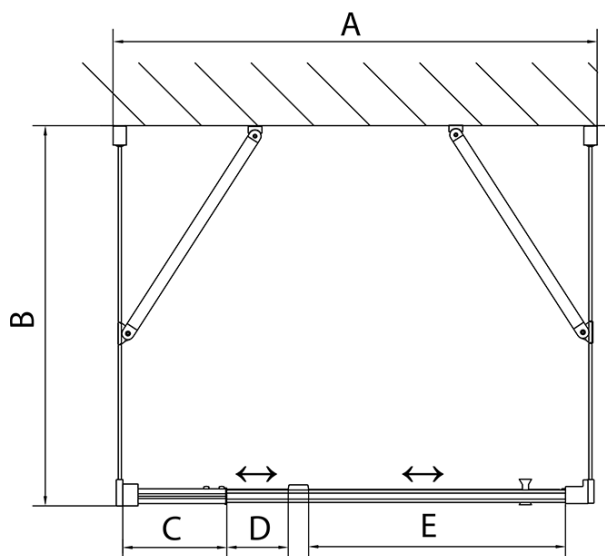

**Typ otvárania:** Otváracie jednokrídlové

**Smer otvárania:** Univerzálne

**Šírka vstupu:** 500 mm

**Typ výplne:** BRICK sklo

**Hrúbka skla:** 6 mm

**Vlastnosti:** Rámové prevedenie

**EASY sprchový kout tři steny 800-900x1000mm,  
pivot dveře L/P varianta, Brick sklo**

**Technický list**

|        | B        |
|--------|----------|
| EL3138 | 680-700  |
| EL3238 | 780-800  |
| EL3338 | 880-900  |
| EL3438 | 980-1000 |

|        | A        | C   | D   | E   |
|--------|----------|-----|-----|-----|
| EL1638 | 775-915  | 204 | 120 | 500 |
| EL1738 | 895-1035 | 264 | 120 | 560 |