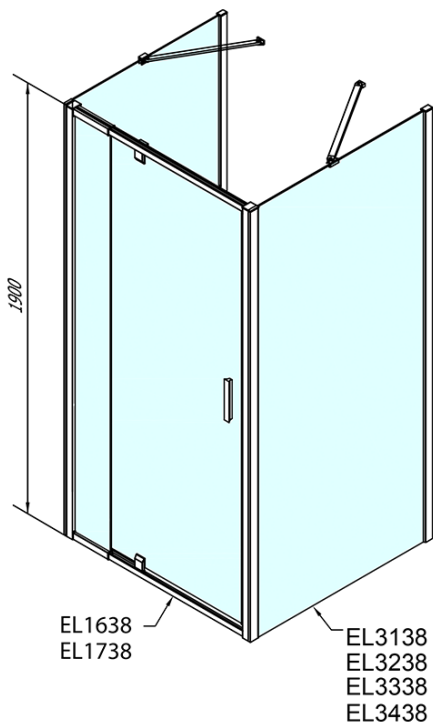

EASY sprchový kout tri steny 800-900x800mm, pivot dvere L/P varianta, sklo Brick

Objednací kód: EL1638EL3238EL3238

Základné informácie

Značka: Polysan

Séria: EASY

Rozmery

Šírka: 800 mm

Výška: 1900 mm

Hĺbka: 800 mm

Vlastnosti

Farba profilu: Chróm - Leštený hliník

Tvar: Trojstenné

Typ otvárania: Otváracie jednokrídlové

Smer otvárania: Univerzálne

Šírka vstupu: 500 mm

Typ výplne: BRICK sklo

Hrúbka skla: 6 mm

Vlastnosti: Rámové prevedenie

Hmotnosť / ks: 80.0 kg

Balenie: 5 ks

Záruka: 2 roky

Technický list

	B
EL3138	680-700
EL3238	780-800
EL3338	880-900
EL3438	980-1000

	A	C	D	E
EL1638	775-915	204	120	500
EL1738	895-1035	264	120	560