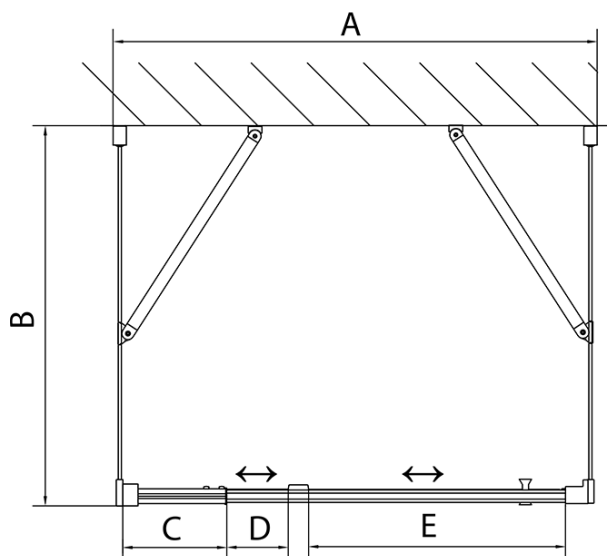

Hĺbka: 800 mm

Vlastnosti

Farba profilu: Chróm - Leštený hliník

Tvar: Trojstenné

Typ otvárania: Otváracie jednokrídlové

Smer otvárania: Univerzálne

Šírka vstupu: 500 mm

Typ výplne: BRICK sklo

Hrúbka skla: 6 mm

Vlastnosti: Rámové prevedenie

Hmotnosť / ks: 80.0 kg

Balenie: 5 ks

Záruka: 2 roky

Technický list

	B
EL3138	680-700
EL3238	780-800
EL3338	880-900
EL3438	980-1000

	A	C	D	E
EL1638	775-915	204	120	500
EL1738	895-1035	264	120	560