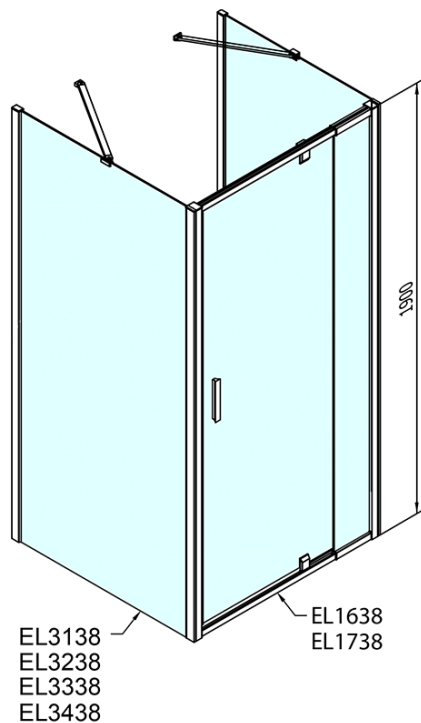

EASY sprchový kout tri steny 800-900x800mm, pivot dvere L/P varianta, sklo Brick

Objednací kód: EL1638EL3238EL3238

Základné informácie

Značka: Polysan

Séria: EASY

Rozmery

Šírka: 800 mm

Výška: 1900 mm

Hĺbka: 800 mm

Vlastnosti

Farba profilu: Chróm - Leštený hliník

Tvar: Trojstenné

Typ otvárania: Otváracie jednokrídlové

Smer otvárania: Univerzálne

Šírka vstupu: 500 mm

Typ výplne: BRICK sklo

Hrúbka skla: 6 mm

Vlastnosti: Rámové prevedenie

Hmotnosť / ks: 80.0 kg

Balenie: 5 ks

Záruka: 2 roky

Technický list

	B
EL3138	680-700
EL3238	780-800
EL3338	880-900
EL3438	980-1000

	A	C	D	E
EL1638	775-915	204	120	500
EL1738	895-1035	264	120	560