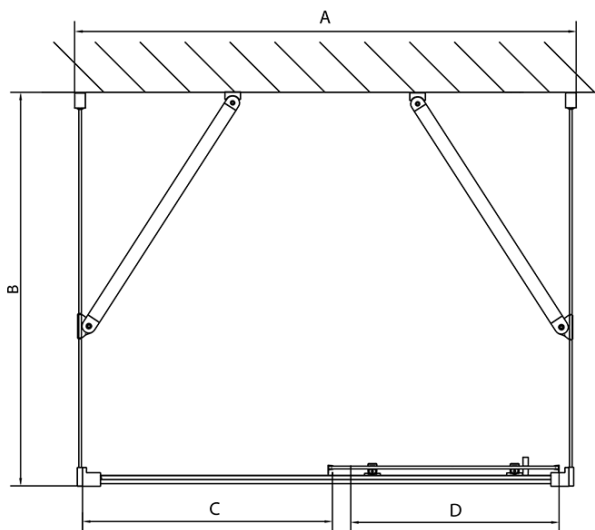

Hĺbka: 1000 mm

Vlastnosti

Farba profilu: Chróm - Leštený hliník

Tvar: Trojstenné

Typ otvárania: Posuvné

Smer otvárania: Univerzálne

Šírka vstupu: 480 mm

Typ výplne: BRICK sklo

Hrúbka skla: 6 mm

Vlastnosti: Rámové prevedenie

Hmotnosť / ks: 99.5 kg

Balenie: 5 ks

Záruka: 2 roky

**EASY sprchový kout tři steny 1200x1000mm, L/P
varianta, sklo Brick**

Technický list

	B
EL3138	680-700
EL3238	780-800
EL3338	880-900
EL3438	980-1000