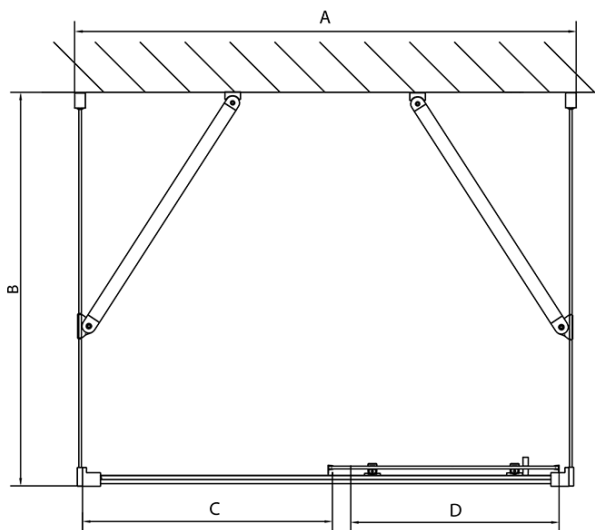

Hĺbka: 800 mm

Vlastnosti

Farba profilu: Chróm - Leštený hliník

Tvar: Trojstenné

Typ otvárania: Posuvné

Smer otvárania: Univerzálne

Šírka vstupu: 480 mm

Typ výplne: BRICK sklo

Hrúbka skla: 6 mm

Vlastnosti: Rámové prevedenie

Hmotnosť / ks: 88.5 kg

Balenie: 5 ks

Záruka: 2 roky

**EASY sprchový kout tři steny 1200x800mm, L/P
varianta, sklo Brick**

Technický list

	B
EL3138	680-700
EL3238	780-800
EL3338	880-900
EL3438	980-1000