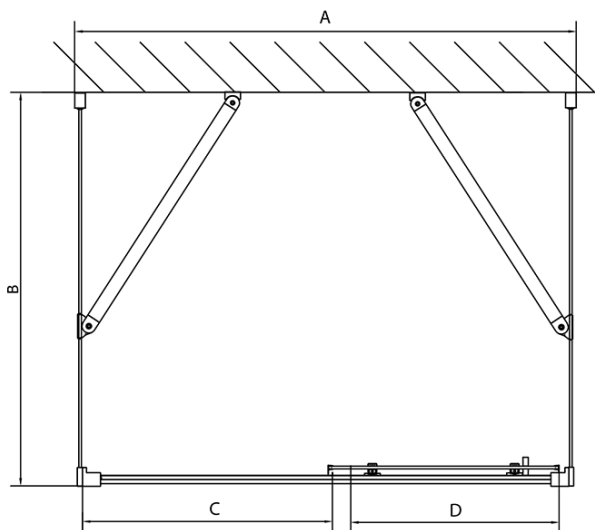

EASY sprchový kout tri steny 1200x800mm, L/P varianta, sklo Brick

Objednací kód: EL1238EL3238EL3238

Základné informácie

Značka: Polysan
Séria: EASY

Rozmery

Šírka: 1200 mm
Výška: 1900 mm
Hĺbka: 800 mm

Vlastnosti

Farba profilu: Chróm
Tvar: Trojstenné
Typ otvárania: Posuvné
Smer otvárania: Univerzálne
Šírka vstupu: 480 mm
Typ výplne: BRICK sklo
Hrúbka skla: 6 mm
Vlastnosti: Rámové prevedenie
Hmotnosť / ks: 87.5 kg
Balenie: 5 ks
Záruka: 2 roky

**EASY sprchový kout tři steny 1200x800mm, L/P
varianta, sklo Brick**

Technický list

	B
EL3138	680-700
EL3238	780-800
EL3338	880-900
EL3438	980-1000

	A	C	D
EL1138	1090-1130	500	430
EL1238	1190-1230	530	480