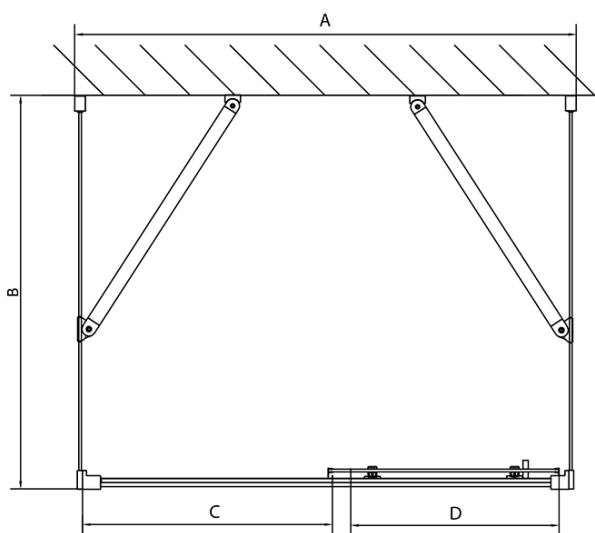

EASY sprchový kout tri steny 1100x1000mm, L/P varianta, sklo Brick

Objednací kód: EL1138EL3438EL3438

Základné informácie

Značka: Polysan
Séria: EASY

Rozmery

Šírka: 1100 mm
Výška: 1900 mm
Hĺbka: 1000 mm

Vlastnosti

Farba profilu: Chróm - Leštený hliník
Tvar: Trojstenné
Typ otvárania: Posuvné
Smer otvárania: Univerzálne
Šírka vstupu: 430 mm
Typ výplne: BRICK sklo
Hrúbka skla: 6 mm
Vlastnosti: Rámové prevedenie
Hmotnosť / ks: 96.5 kg
Balenie: 5 ks
Záruka: 2 roky

**EASY sprchový kout tři steny 1100x1000mm, L/P
varianta, sklo Brick**

Technický list

	B
EL3138	680-700
EL3238	780-800
EL3338	880-900
EL3438	980-1000

	A	C	D
EL1138	1090-1130	500	430
EL1238	1190-1230	530	480