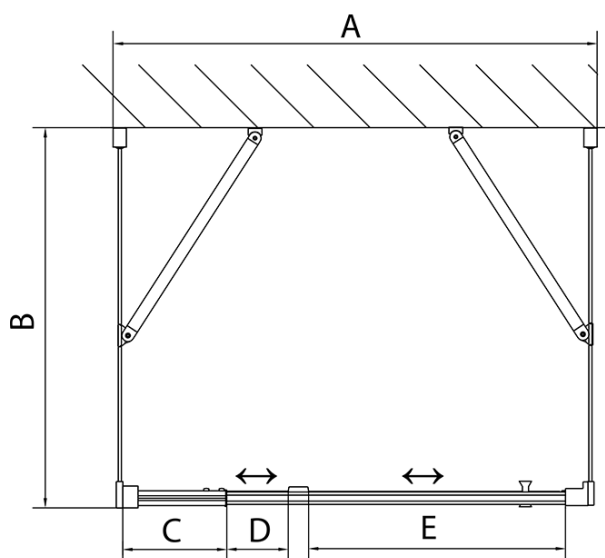

Smer otvárania: Univerzálne

Šírka vstupu: 560 mm

Typ výplne: Číre sklo

Hrúbka skla: 6 mm

Vlastnosti: Rámové prevedenie

**EASY sprchový kout tři steny 900-1000x800mm,
pivot dveře L/P varianta, číre sklo**

Technický list

	B
EL3115	680-700
EL3215	780-800
EL3315	880-900
EL3415	980-1000

	A	C	D	E
EL1615	775-915	204	120	500
EL1715	895-1035	264	120	560