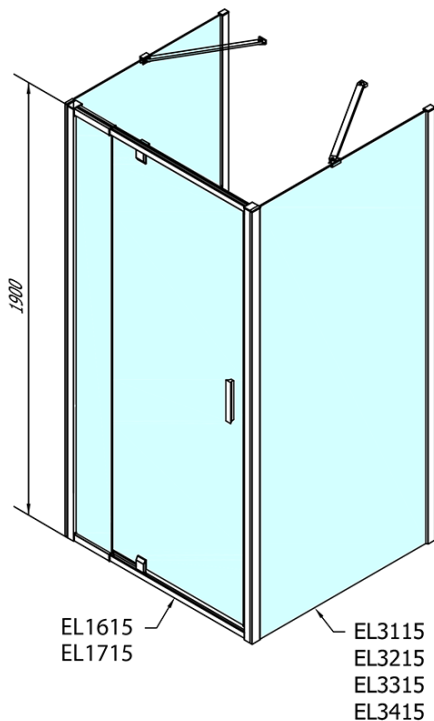

**EASY sprchový kout tri steny 900-1000x800mm,
pivot dvere L/P varianta, číre sklo**

Objednací kód: EL1715EL3215EL3215

Základné informácie

Značka: Polysan

Séria: EASY

Rozmery

Šírka: 900 mm

Výška: 1900 mm

Hĺbka: 800 mm

Vlastnosti

Záruka: 2 roky

Hmotnosť / ks: 82 kg

Balenie: 5 ks

Farba profilu: Chróm

Tvar: Trojstenné

Typ otvárania: Otváracie jednokrídlové

Smer otvárania: Univerzálne

Šírka vstupu: 560 mm

Typ výplne: Číre sklo

Hrúbka skla: 6 mm

Vlastnosti: Rámové prevedenie

**EASY sprchový kout tři steny 900-1000x800mm,
pivot dveře L/P varianta, číre sklo**

Technický list

	B
EL3115	680-700
EL3215	780-800
EL3315	880-900
EL3415	980-1000

	A	C	D	E
EL1615	775-915	204	120	500
EL1715	895-1035	264	120	560