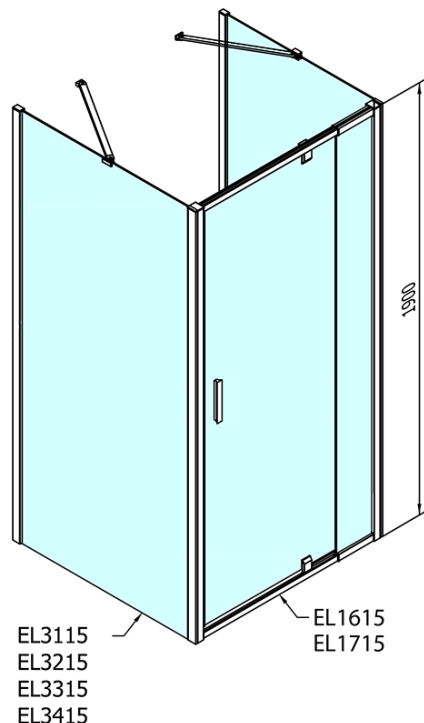

**EASY sprchový kout tri steny 900-1000x800mm,
pivot dvere L/P varianta, číre sklo**

Objednací kód: EL1715EL3215EL3215

Základné informácie

Značka: Polysan

Séria: EASY

Rozmery

Šírka: 900 mm

Výška: 1900 mm

Hĺbka: 800 mm

Vlastnosti

Záruka: 2 roky

Hmotnosť / ks: 82 kg

Balenie: 5 ks

Farba profilu: Chróm

Tvar: Trojstenné

Typ otvárania: Otváracie jednokrídlové

Smer otvárania: Univerzálne

Šírka vstupu: 560 mm

Typ výplne: Číre sklo

Hrúbka skla: 6 mm

Vlastnosti: Rámové prevedenie

**EASY sprchový kout tři steny 900-1000x800mm,
pivot dveře L/P varianta, číre sklo**

Technický list

	B
EL3115	680-700
EL3215	780-800
EL3315	880-900
EL3415	980-1000

	A	C	D	E
EL1615	775-915	204	120	500
EL1715	895-1035	264	120	560