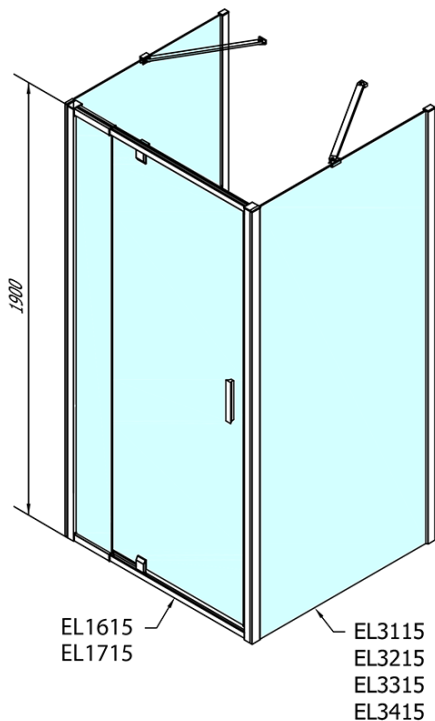

EASY sprchový kout tri steny 800-900x800mm, pivot dvere L/P varianta, číre sklo

Objednací kód: EL1615EL3215EL3215

Základné informácie

Značka: Polysan
Séria: EASY

Rozmery

Šírka: 800 mm
Výška: 1900 mm
Hĺbka: 800 mm

Vlastnosti

Farba profilu: Chróm - Leštený hliník
Tvar: Trojstenné
Typ otvárania: Otváracie jednokrídlové
Smer otvárania: Univerzálne
Šírka vstupu: 500 mm
Typ výplne: Číre sklo
Hrúbka skla: 6 mm
Vlastnosti: Rámové prevedenie
Hmotnosť / ks: 80.0 kg
Balenie: 5 ks
Záruka: 2 roky

EASY sprchový kout tři steny 800-900x800mm, pivot
dvere L/P varianta, číre sklo

Technický list

	B
EL3115	680-700
EL3215	780-800
EL3315	880-900
EL3415	980-1000

	A	C	D	E
EL1615	775-915	204	120	500
EL1715	895-1035	264	120	560