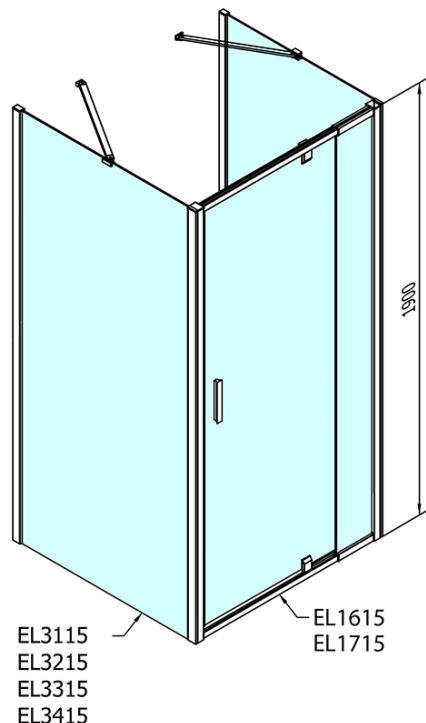

EASY sprchový kout tri steny 800-900x800mm, pivot dvere L/P varianta, číre sklo

Objednací kód: EL1615EL3215EL3215

Základné informácie

Značka: Polysan
Séria: EASY

Rozmery

Šírka: 800 mm
Výška: 1900 mm
Hĺbka: 800 mm

Vlastnosti

Farba profilu: Chróm - Leštený hliník
Tvar: Trojstenné
Typ otvárania: Otváracie jednokrídlové
Smer otvárania: Univerzálne
Šírka vstupu: 500 mm
Typ výplne: Číre sklo
Hrúbka skla: 6 mm
Vlastnosti: Rámové prevedenie
Hmotnosť / ks: 80.0 kg
Balenie: 5 ks
Záruka: 2 roky

EASY sprchový kout tři steny 800-900x800mm, pivot
dvere L/P varianta, číre sklo

Technický list

	B
EL3115	680-700
EL3215	780-800
EL3315	880-900
EL3415	980-1000

	A	C	D	E
EL1615	775-915	204	120	500
EL1715	895-1035	264	120	560