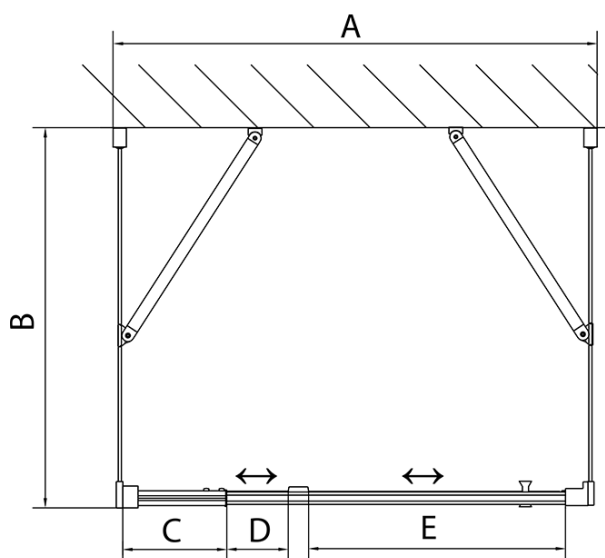

## Rozmery

Šírka: 800 mm  
Výška: 1900 mm  
Hĺbka: 800 mm

## Vlastnosti

Farba profilu: Chróm - Leštený hliník  
Tvar: Trojstenné  
Typ otvárania: Otváracie jednokrídlové  
Smer otvárania: Univerzálne  
Šírka vstupu: 500 mm  
Typ výplne: Číre sklo  
Hrúbka skla: 6 mm  
Vlastnosti: Rámové prevedenie  
Hmotnosť / ks: 80.0 kg  
Balenie: 5 ks  
Záruka: 2 roky

EASY sprchový kout tři steny 800-900x800mm, pivot  
dvere L/P varianta, číre sklo

Technický list

	B
EL3115	680-700
EL3215	780-800
EL3315	880-900
EL3415	980-1000

	A	C	D	E
EL1615	775-915	204	120	500
EL1715	895-1035	264	120	560