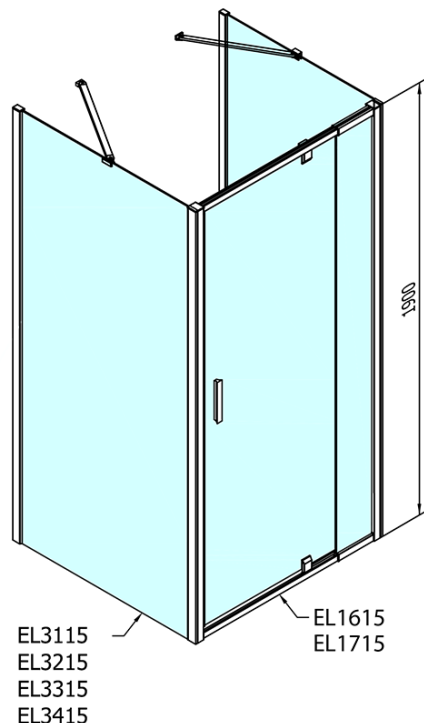

# EASY sprchový kout tri steny 800-900x800mm, pivot dvere L/P varianta, číre sklo

Objednací kód: EL1615EL3215EL3215

## Rozmery

Šírka: 800 mm  
Výška: 1900 mm  
Hĺbka: 800 mm

## Vlastnosti

Farba profilu: Chróm - Leštený hliník  
Tvar: Trojstenné  
Typ otvárania: Otváracie jednokrídlové  
Smer otvárania: Univerzálne  
Šírka vstupu: 500 mm  
Typ výplne: Číre sklo  
Hrúbka skla: 6 mm  
Vlastnosti: Rámové prevedenie  
Hmotnosť / ks: 80.0 kg  
Balenie: 5 ks  
Záruka: 2 roky

EASY sprchový kout tři steny 800-900x800mm, pivot  
dvere L/P varianta, číre sklo

Technický list

	B
EL3115	680-700
EL3215	780-800
EL3315	880-900
EL3415	980-1000

	A	C	D	E
EL1615	775-915	204	120	500
EL1715	895-1035	264	120	560