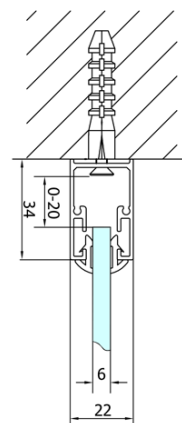

**EASY sprchový kout tri steny 1000x800mm,  
skladacie dvere, L/P varianta, číre sklo**

**Objednací kód:** EL1910EL3215EL3215

**Základné informácie**

**Značka:** Polysan  
**Séria:** EASY

**Rozmery**

**Šírka:** 1000 mm  
**Výška:** 1900 mm  
**Hĺbka:** 800 mm

**Vlastnosti**

**Farba profilu:** Chróm - Leštený hliník  
**Tvar:** Trojstenné  
**Typ otvárania:** Skladacie  
**Smer otvárania:** Univerzálne  
**Šírka vstupu:** 625 mm  
**Typ výplne:** Číre sklo  
**Hrúbka skla:** 6 mm  
**Vlastnosti:** Rámové prevedenie  
**Hmotnosť / ks:** 82.0 kg  
**Balenie:** 5 ks  
**Záruka:** 2 roky

EASY sprchový kout tri steny 1000x800mm,  
skladacie dvere, L/P varianta, číre sklo

Technický list

Type	EL1970	EL1980	EL1990	EL1910
B	686~726	786~826	886~926	986~1026
C	390	480	550	625