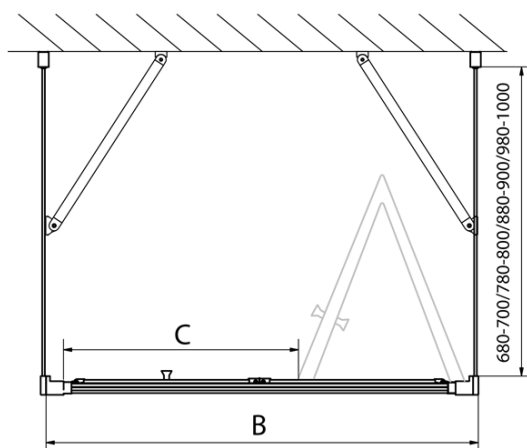

Hĺbka: 800 mm

Vlastnosti

Farba profilu: Chróm - Leštený hliník

Tvar: Trojstenné

Typ otvárania: Skladacie

Smer otvárania: Univerzálne

Šírka vstupu: 625 mm

Typ výplne: Číre sklo

Hrúbka skla: 6 mm

Vlastnosti: Rámové prevedenie

Hmotnosť / ks: 83.0 kg

Balenie: 5 ks

Záruka: 2 roky

Technický list

Type	EL1970	EL1980	EL1990	EL1910
B	686~726	786~826	886~926	986~1026
C	390	480	550	625