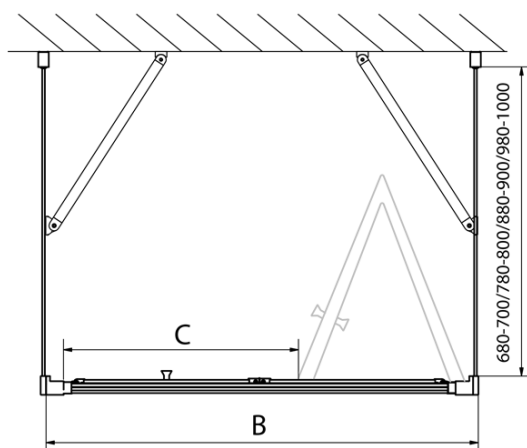

## Rozmery

Šírka: 1000 mm  
Výška: 1900 mm  
Hĺbka: 800 mm

## Vlastnosti

Farba profilu: Chróm  
Tvar: Trojstenné  
Typ otvárania: Skladacie  
Smer otvárania: Univerzálne  
Šírka vstupu: 625 mm  
Typ výplne: Číre sklo  
Hrúbka skla: 6 mm  
Vlastnosti: Rámové prevedenie  
Hmotnosť / ks: 82.0 kg  
Balenie: 5 ks  
Záruka: 2 roky

EASY sprchový kout tri steny 1000x800mm,  
skladacie dvere, L/P varianta, číre sklo

Technický list

Type	EL1970	EL1980	EL1990	EL1910
B	686~726	786~826	886~926	986~1026
C	390	480	550	625