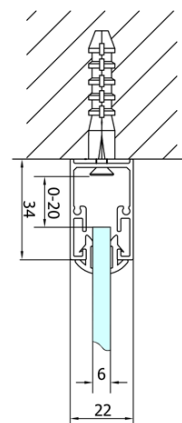

## Rozmery

Šírka: 1000 mm  
Výška: 1900 mm  
Hĺbka: 800 mm

## Vlastnosti

Farba profilu: Chróm  
Tvar: Trojstenné  
Typ otvárania: Skladacie  
Smer otvárania: Univerzálne  
Šírka vstupu: 625 mm  
Typ výplne: Číre sklo  
Hrúbka skla: 6 mm  
Vlastnosti: Rámové prevedenie  
Hmotnosť / ks: 82.0 kg  
Balenie: 5 ks  
Záruka: 2 roky

EASY sprchový kout tri steny 1000x800mm,  
skladacie dvere, L/P varianta, číre sklo

Technický list

Type	EL1970	EL1980	EL1990	EL1910
B	686~726	786~826	886~926	986~1026
C	390	480	550	625