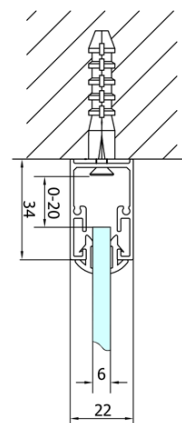

Hĺbka: 800 mm

Vlastnosti

Farba profilu: Chróm - Leštený hliník

Tvar: Trojstenné

Typ otvárania: Skladacie

Smer otvárania: Univerzálne

Šírka vstupu: 625 mm

Typ výplne: Číre sklo

Hrúbka skla: 6 mm

Vlastnosti: Rámové prevedenie

Hmotnosť / ks: 83.0 kg

Balenie: 5 ks

Záruka: 2 roky

Technický list

Type	EL1970	EL1980	EL1990	EL1910
B	686~726	786~826	886~926	986~1026
C	390	480	550	625