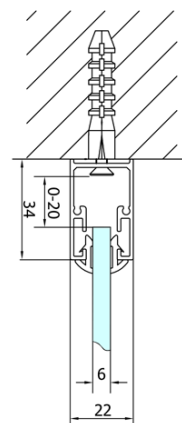

Hĺbka: 800 mm

Vlastnosti

Farba profilu: Chróm - Leštený hliník

Tvar: Trojstenné

Typ otvárania: Skladacie

Smer otvárania: Univerzálne

Šírka vstupu: 625 mm

Typ výplne: Číre sklo

Hrúbka skla: 6 mm

Vlastnosti: Rámové prevedenie

Hmotnosť / ks: 83.0 kg

Balenie: 5 ks

Záruka: 2 roky

EASY sprchový kout tri steny 1000x800mm,
skladacie dvere, L/P varianta, číre sklo

Technický list

| Type | EL1970 | EL1980 | EL1990 | EL1910 |
|------|---------|---------|---------|----------|
| B | 686~726 | 786~826 | 886~926 | 986~1026 |
| C | 390 | 480 | 550 | 625 |