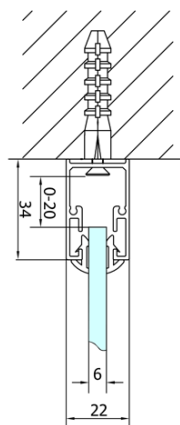

EASY sprchový kout tri steny 900x800mm, skladacie dvere, L/P varianta, číre sklo

Objednací kód: EL1990EL3215EL3215

Základné informácie

Značka: Polysan
Séria: EASY

Rozmery

Šírka: 900 mm
Výška: 1900 mm
Hĺbka: 800 mm

Vlastnosti

Farba profilu: Chróm - Leštený hliník
Tvar: Trojstenné
Typ otvárania: Skladacie
Smer otvárania: Univerzálne
Šírka vstupu: 550 mm
Typ výplne: Číre sklo
Hrúbka skla: 6 mm
Vlastnosti: Rámové prevedenie
Hmotnosť / ks: 80.0 kg
Balenie: 5 ks
Záruka: 2 roky

Technický list

Type	EL1970	EL1980	EL1990	EL1910
B	686~726	786~826	886~926	986~1026
C	390	480	550	625