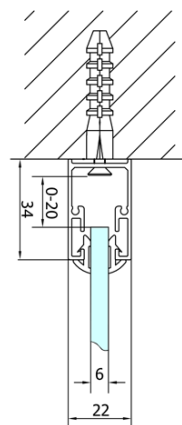

## Rozmery

Šírka: 900 mm  
Výška: 1900 mm  
Hĺbka: 800 mm

## Vlastnosti

Záruka: 2 roky  
Hmotnosť / ks: 79 kg  
Balenie: 5 ks  
Farba profilu: Chróm  
Tvar: Trojstenné  
Typ otvárania: Skladacie  
Smer otvárania: Univerzálne  
Šírka vstupu: 550 mm  
Typ výplne: Číre sklo  
Hrúbka skla: 6 mm  
Vlastnosti: Rámové prevedenie

Technický list

| Type | EL1970  | EL1980  | EL1990  | EL1910   |
|------|---------|---------|---------|----------|
| B    | 686~726 | 786~826 | 886~926 | 986~1026 |
| C    | 390     | 480     | 550     | 625      |