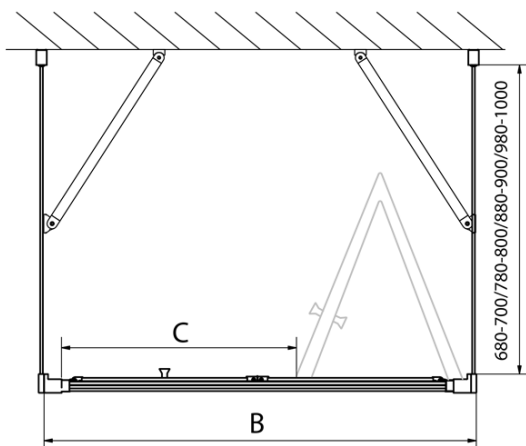

EASY sprchový kout tri steny 900x800mm, skladacie dvere, L/P varianta, číre sklo

Objednací kód: EL1990EL3215EL3215

Základné informácie

Značka: Polysan
Séria: EASY

Rozmery

Šírka: 900 mm
Výška: 1900 mm
Hĺbka: 800 mm

Vlastnosti

Farba profilu: Chróm - Leštený hliník
Tvar: Trojstenné
Typ otvárania: Skladacie
Smer otvárania: Univerzálne
Šírka vstupu: 550 mm
Typ výplne: Číre sklo
Hrúbka skla: 6 mm
Vlastnosti: Rámové prevedenie
Hmotnosť / ks: 80.0 kg
Balenie: 5 ks
Záruka: 2 roky

Technický list

Type	EL1970	EL1980	EL1990	EL1910
B	686~726	786~826	886~926	986~1026
C	390	480	550	625