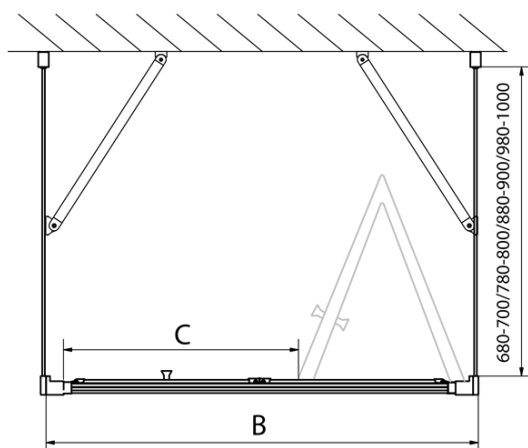

Technický list

Type	EL1970	EL1980	EL1990	EL1910
B	686~726	786~826	886~926	986~1026
C	390	480	550	625