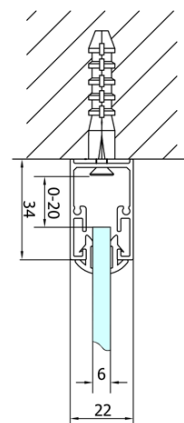

EASY sprchový kout tri steny 900x800mm, skladacie dvere, L/P varianta, číre sklo

Objednací kód: EL1990EL3215EL3215

Základné informácie

Značka: Polysan
Séria: EASY

Rozmery

Šírka: 900 mm
Výška: 1900 mm
Hĺbka: 800 mm

Vlastnosti

Farba profilu: Chróm - Leštený hliník
Tvar: Trojstenné
Typ otvárania: Skladacie
Smer otvárania: Univerzálne
Šírka vstupu: 550 mm
Typ výplne: Číre sklo
Hrúbka skla: 6 mm
Vlastnosti: Rámové prevedenie
Hmotnosť / ks: 80.0 kg
Balenie: 5 ks
Záruka: 2 roky

Technický list

Type	EL1970	EL1980	EL1990	EL1910
B	686~726	786~826	886~926	986~1026
C	390	480	550	625