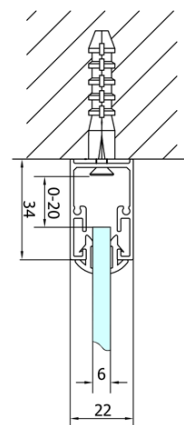

EASY sprchový kout tri steny 700x800mm, skladacie dvere, L/P varianta, číre sklo

Objednací kód: EL1970EL3215EL3215

Základné informácie

Značka: Polysan
Séria: EASY

Rozmery

Šírka: 700 mm
Výška: 1900 mm
Hĺbka: 800 mm

Vlastnosti

Farba profilu: Chróm
Tvar: Trojstenné
Typ otvárania: Skladacie
Smer otvárania: Univerzálne
Šírka vstupu: 390 mm
Typ výplne: Číre sklo
Hrúbka skla: 6 mm
Vlastnosti: Rámové prevedenie
Hmotnosť / ks: 73.0 kg
Balenie: 5 ks
Záruka: 2 roky

Technický list

Type	EL1970	EL1980	EL1990	EL1910
B	686~726	786~826	886~926	986~1026
C	390	480	550	625