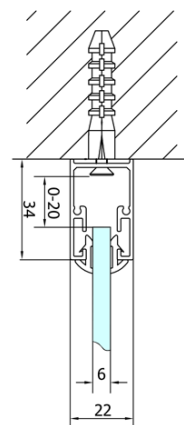

## Rozmery

Šírka: 700 mm  
Výška: 1900 mm  
Hĺbka: 800 mm

## Vlastnosti

Farba profilu: Chróm - Leštený hliník  
Tvar: Trojstenné  
Typ otvárania: Skladacie  
Smer otvárania: Univerzálne  
Šírka vstupu: 390 mm  
Typ výplne: Číre sklo  
Hrúbka skla: 6 mm  
Vlastnosti: Rámové prevedenie  
Hmotnosť / ks: 74.0 kg  
Balenie: 5 ks  
Záruka: 2 roky

Technický list

| Type | EL1970  | EL1980  | EL1990  | EL1910   |
|------|---------|---------|---------|----------|
| B    | 686~726 | 786~826 | 886~926 | 986~1026 |
| C    | 390     | 480     | 550     | 625      |