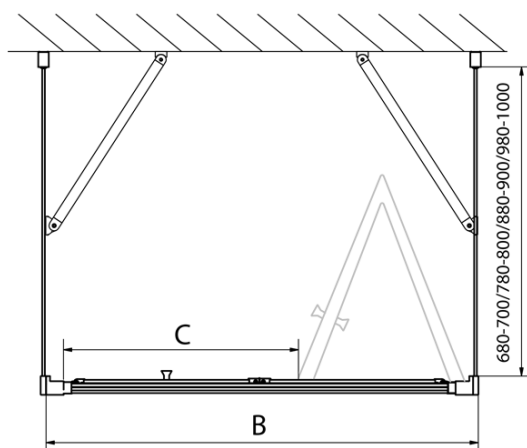

EASY sprchový kout tri steny 700x800mm, skladacie dvere, L/P varianta, číre sklo

Objednací kód: EL1970EL3215EL3215

Základné informácie

Značka: Polysan
Séria: EASY

Rozmery

Šírka: 700 mm
Výška: 1900 mm
Hĺbka: 800 mm

Vlastnosti

Farba profilu: Chróm
Tvar: Trojstenné
Typ otvárania: Skladacie
Smer otvárania: Univerzálne
Šírka vstupu: 390 mm
Typ výplne: Číre sklo
Hrúbka skla: 6 mm
Vlastnosti: Rámové prevedenie
Hmotnosť / ks: 73.0 kg
Balenie: 5 ks
Záruka: 2 roky

Technický list

Type	EL1970	EL1980	EL1990	EL1910
B	686~726	786~826	886~926	986~1026
C	390	480	550	625