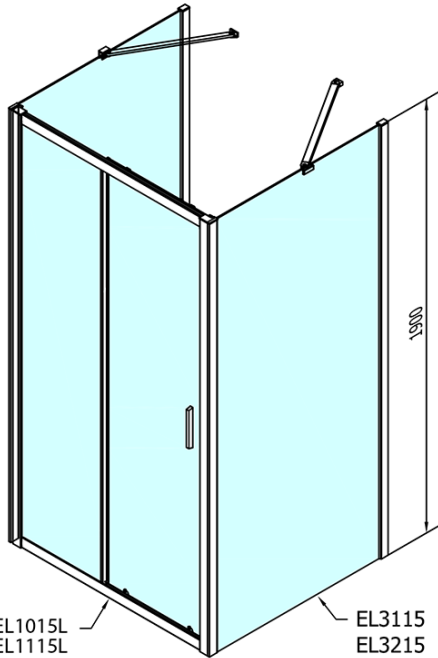

# EASY sprchový kout tri steny 1500x800mm, L/P varianta, číre sklo

Objednací kód: EL1515EL3215EL3215

## Rozmery

Šírka: 1500 mm  
Výška: 1900 mm  
Hĺbka: 800 mm

## Vlastnosti

Záruka: 2 roky  
Hmotnosť / ks: 96 kg  
Balenie: 5 ks  
Farba profilu: Chróm  
Tvar: Trojstenné  
Typ otvárania: Posuvné  
Smer otvárania: Univerzálne  
Šírka vstupu: 630 mm  
Typ výplne: Číre sklo  
Hrúbka skla: 6 mm  
Vlastnosti: Rámové prevedenie

**EASY sprchový kout tři steny 1500x800mm, L/P**  
**varianta, číre sklo**

**Technický list**

EL1015L  
 EL1115L  
 EL1215L  
 EL1315L  
 EL1415L  
 EL1515L  
 EL1815L

EL3115  
 EL3215  
 EL3315  
 EL3415