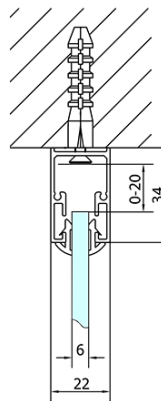

## Rozmery

Šírka: 1500 mm  
Výška: 1900 mm  
Hĺbka: 800 mm

## Vlastnosti

Záruka: 2 roky  
Hmotnosť / ks: 96 kg  
Balenie: 5 ks  
Farba profilu: Chróm  
Tvar: Trojstenné  
Typ otvárania: Posuvné  
Smer otvárania: Univerzálne  
Šírka vstupu: 630 mm  
Typ výplne: Číre sklo  
Hrúbka skla: 6 mm  
Vlastnosti: Rámové prevedenie

**EASY sprchový kout tři steny 1500x800mm, L/P**  
**varianta, číre sklo**

**Technický list**

EL1015L  
 EL1115L  
 EL1215L  
 EL1315L  
 EL1415L  
 EL1515L  
 EL1815L

EL3115  
 EL3215  
 EL3315  
 EL3415

EL3115  
 EL3215  
 EL3315  
 EL3415

EL1015R  
 EL1115R  
 EL1215R  
 EL1315R  
 EL1415R  
 EL1515R  
 EL1815R

	B
EL3115	680-700
EL3215	780-800
EL3315	880-900
EL3415	980-1000

	A	C	D
EL1015	990-1030	470	400
EL1115	1090-1130	500	430
EL1215	1190-1230	530	480
EL1315	1290-1330	590	530
EL1415	1390-1430	640	580
EL1515	1490-1530	690	630
EL1815	1590-1630	740	680