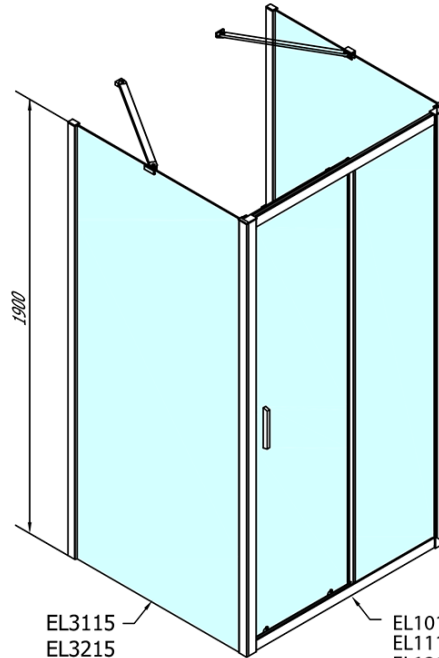

## Rozmery

Šírka: 1500 mm  
Výška: 1900 mm  
Hĺbka: 800 mm

## Vlastnosti

Záruka: 2 roky  
Hmotnosť / ks: 96 kg  
Balenie: 5 ks  
Farba profilu: Chróm  
Tvar: Trojstenné  
Typ otvárania: Posuvné  
Smer otvárania: Univerzálne  
Šírka vstupu: 630 mm  
Typ výplne: Číre sklo  
Hrúbka skla: 6 mm  
Vlastnosti: Rámové prevedenie

**EASY sprchový kout tři steny 1500x800mm, L/P**  
**varianta, číre sklo**

**Technický list**

EL1015L  
 EL1115L  
 EL1215L  
 EL1315L  
 EL1415L  
 EL1515L  
 EL1815L

EL3115  
 EL3215  
 EL3315  
 EL3415