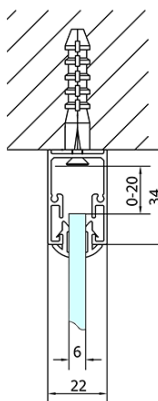

Hĺbka: 800 mm

Vlastnosti

Farba profilu: Chróm - Leštený hliník

Tvar: Trojstenné

Typ otvárania: Posuvné

Smer otvárania: Univerzálne

Šírka vstupu: 630 mm

Typ výplne: Číre sklo

Hrúbka skla: 6 mm

Vlastnosti: Rámové prevedenie

Hmotnosť / ks: 96.0 kg

Balenie: 5 ks

Záruka: 2 roky

EASY sprchový kout tři steny 1500x800mm, L/P
varianta, číre sklo

Technický list

EL1015L
 EL1115L
 EL1215L
 EL1315L
 EL1415L
 EL1515L
 EL1815L

EL3115
 EL3215
 EL3315
 EL3415

EL3115
 EL3215
 EL3315
 EL3415

EL1015R
 EL1115R
 EL1215R
 EL1315R
 EL1415R
 EL1515R
 EL1815R

	B
EL3115	680-700
EL3215	780-800
EL3315	880-900
EL3415	980-1000

	A	C	D
EL1015	990-1030	470	400
EL1115	1090-1130	500	430
EL1215	1190-1230	530	480
EL1315	1290-1330	590	530
EL1415	1390-1430	640	580
EL1515	1490-1530	690	630
EL1815	1590-1630	740	680