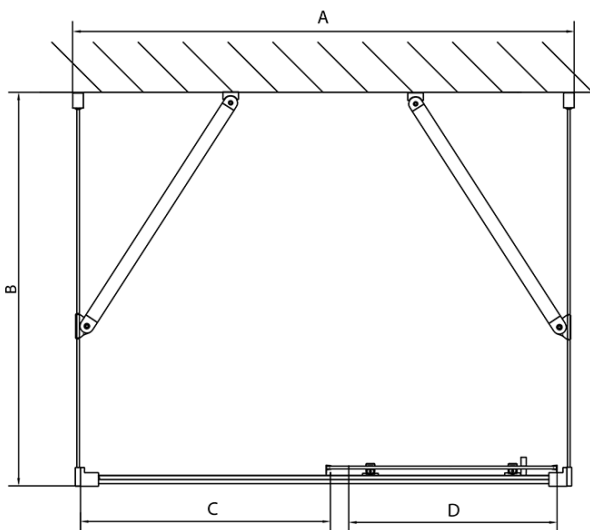

## Rozmery

Šírka: 1500 mm  
Výška: 1900 mm  
Hĺbka: 800 mm

**EASY sprchový kout tři steny 1500x800mm, L/P**  
**varianta, číre sklo**

**Technický list**

EL1015L  
 EL1115L  
 EL1215L  
 EL1315L  
 EL1415L  
 EL1515L  
 EL1815L

EL3115  
 EL3215  
 EL3315  
 EL3415

EL3115  
 EL3215  
 EL3315  
 EL3415

EL1015R  
 EL1115R  
 EL1215R  
 EL1315R  
 EL1415R  
 EL1515R  
 EL1815R

	B
EL3115	680-700
EL3215	780-800
EL3315	880-900
EL3415	980-1000

	A	C	D
EL1015	990-1030	470	400
EL1115	1090-1130	500	430
EL1215	1190-1230	530	480
EL1315	1290-1330	590	530
EL1415	1390-1430	640	580
EL1515	1490-1530	690	630
EL1815	1590-1630	740	680