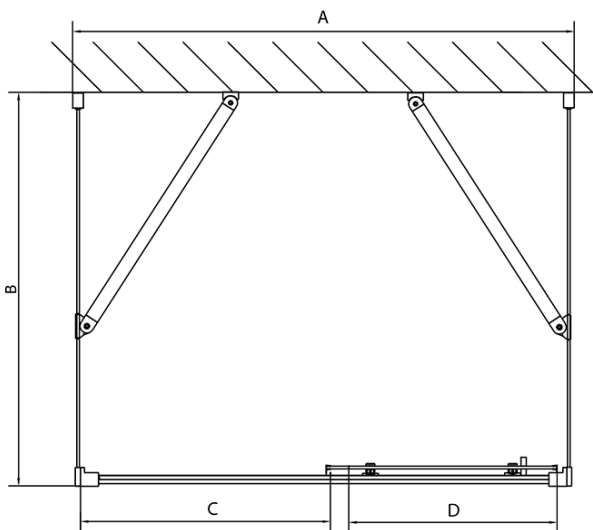

Hĺbka: 800 mm

Vlastnosti

Farba profilu: Chróm - Leštený hliník

Tvar: Trojstenné

Typ otvárania: Posuvné

Smer otvárania: Univerzálne

Šírka vstupu: 580 mm

Typ výplne: Číre sklo

Hrúbka skla: 6 mm

Vlastnosti: Rámové prevedenie

Hmotnosť / ks: 94.0 kg

Balenie: 5 ks

Záruka: 2 roky

EASY sprchový kout tři steny 1400x800mm, L/P
varianta, číre sklo

Technický list

EL1015L
 EL1115L
 EL1215L
 EL1315L
 EL1415L
 EL1515L
 EL1815L

EL3115
 EL3215
 EL3315
 EL3415

EL3115
 EL3215
 EL3315
 EL3415

EL1015R
 EL1115R
 EL1215R
 EL1315R
 EL1415R
 EL1515R
 EL1815R

	B
EL3115	680-700
EL3215	780-800
EL3315	880-900
EL3415	980-1000

	A	C	D
EL1015	990-1030	470	400
EL1115	1090-1130	500	430
EL1215	1190-1230	530	480
EL1315	1290-1330	590	530
EL1415	1390-1430	640	580
EL1515	1490-1530	690	630
EL1815	1590-1630	740	680