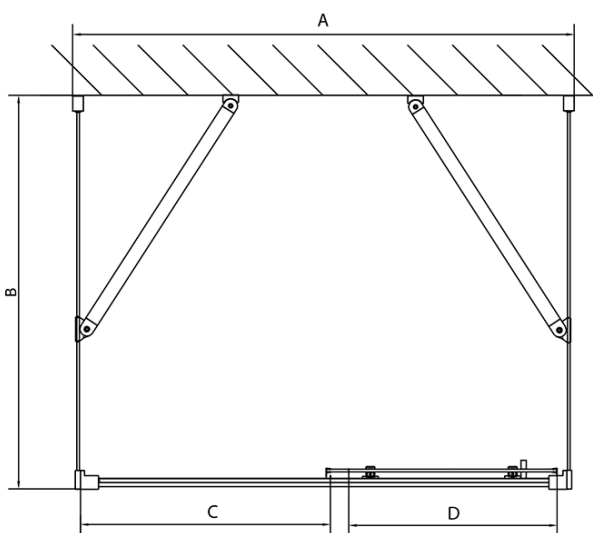

## Rozmery

Šírka: 1400 mm  
Výška: 1900 mm  
Hĺbka: 800 mm

## Vlastnosti

Farba profilu: Chróm  
Tvar: Trojstenné  
Typ otvárania: Posuvné  
Smer otvárania: Univerzálne  
Šírka vstupu: 580 mm  
Typ výplne: Číre sklo  
Hrúbka skla: 6 mm  
Vlastnosti: Rámové prevedenie  
Hmotnosť / ks: 93.0 kg  
Balenie: 5 ks  
Záruka: 2 roky

**EASY sprchový kout tři steny 1400x800mm, L/P**  
**varianta, číre sklo**

**Technický list**

EL1015L  
 EL1115L  
 EL1215L  
 EL1315L  
 EL1415L  
 EL1515L  
 EL1815L

EL3115  
 EL3215  
 EL3315  
 EL3415

EL3115  
 EL3215  
 EL3315  
 EL3415

EL1015R  
 EL1115R  
 EL1215R  
 EL1315R  
 EL1415R  
 EL1515R  
 EL1815R

	B
EL3115	680-700
EL3215	780-800
EL3315	880-900
EL3415	980-1000

	A	C	D
EL1015	990-1030	470	400
EL1115	1090-1130	500	430
EL1215	1190-1230	530	480
EL1315	1290-1330	590	530
EL1415	1390-1430	640	580
EL1515	1490-1530	690	630
EL1815	1590-1630	740	680