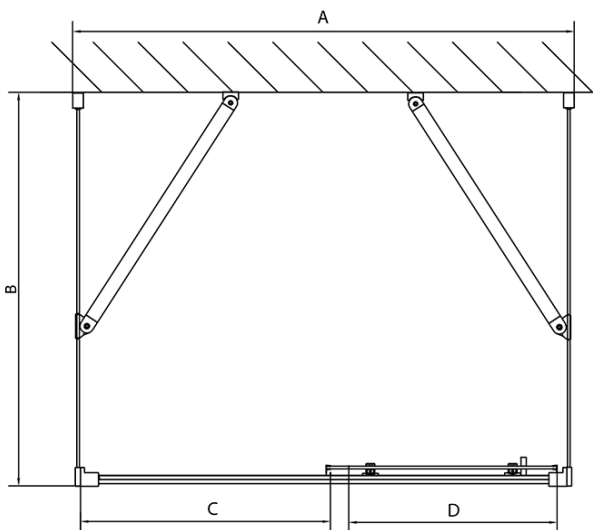

Hĺbka: 800 mm

Vlastnosti

Farba profilu: Chróm - Leštený hliník

Tvar: Trojstenné

Typ otvárania: Posuvné

Smer otvárania: Univerzálne

Šírka vstupu: 580 mm

Typ výplne: Číre sklo

Hrúbka skla: 6 mm

Vlastnosti: Rámové prevedenie

Hmotnosť / ks: 93.0 kg

Balenie: 5 ks

Záruka: 2 roky

EASY sprchový kout tři steny 1400x800mm, L/P
varianta, číre sklo

Technický list

EL1015L
 EL1115L
 EL1215L
 EL1315L
 EL1415L
 EL1515L
 EL1815L

EL3115
 EL3215
 EL3315
 EL3415

EL3115
 EL3215
 EL3315
 EL3415

EL1015R
 EL1115R
 EL1215R
 EL1315R
 EL1415R
 EL1515R
 EL1815R

	B
EL3115	680-700
EL3215	780-800
EL3315	880-900
EL3415	980-1000

	A	C	D
EL1015	990-1030	470	400
EL1115	1090-1130	500	430
EL1215	1190-1230	530	480
EL1315	1290-1330	590	530
EL1415	1390-1430	640	580
EL1515	1490-1530	690	630
EL1815	1590-1630	740	680