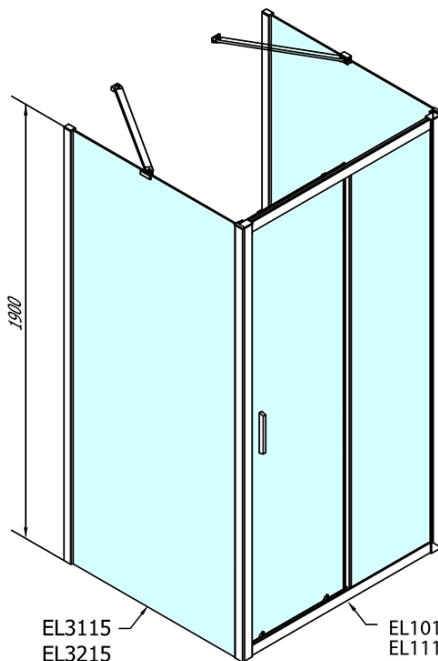

EASY sprchový kout tri steny 1400x800mm, L/P varianta, číre sklo

Objednací kód: EL1415EL3215EL3215

Základné informácie

Značka: Polysan

Séria: EASY

Rozmery

Šírka: 1400 mm

Výška: 1900 mm

Hĺbka: 800 mm

Vlastnosti

Farba profilu: Chróm - Leštený hliník

Tvar: Trojstenné

Typ otvárania: Posuvné

Smer otvárania: Univerzálne

Šírka vstupu: 580 mm

Typ výplne: Číre sklo

Hrúbka skla: 6 mm

Vlastnosti: Rámové prevedenie

Hmotnosť / ks: 93.0 kg

Balenie: 5 ks

Záruka: 2 roky

EASY sprchový kout tři steny 1400x800mm, L/P
varianta, číre sklo

Technický list

EL1015L
 EL1115L
 EL1215L
 EL1315L
 EL1415L
 EL1515L
 EL1815L

EL3115
 EL3215
 EL3315
 EL3415

EL3115
 EL3215
 EL3315
 EL3415

EL1015R
 EL1115R
 EL1215R
 EL1315R
 EL1415R
 EL1515R
 EL1815R

	B
EL3115	680-700
EL3215	780-800
EL3315	880-900
EL3415	980-1000

	A	C	D
EL1015	990-1030	470	400
EL1115	1090-1130	500	430
EL1215	1190-1230	530	480
EL1315	1290-1330	590	530
EL1415	1390-1430	640	580
EL1515	1490-1530	690	630
EL1815	1590-1630	740	680