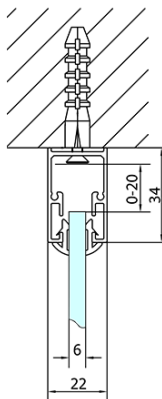

Hĺbka: 800 mm

Vlastnosti

Farba profilu: Chróm - Leštený hliník

Tvar: Trojstenné

Typ otvárania: Posuvné

Smer otvárania: Univerzálne

Šírka vstupu: 580 mm

Typ výplne: Číre sklo

Hrúbka skla: 6 mm

Vlastnosti: Rámové prevedenie

Hmotnosť / ks: 93.0 kg

Balenie: 5 ks

Záruka: 2 roky

EASY sprchový kout tři steny 1400x800mm, L/P
varianta, číre sklo

Technický list

EL1015L
 EL1115L
 EL1215L
 EL1315L
 EL1415L
 EL1515L
 EL1815L

EL3115
 EL3215
 EL3315
 EL3415

EL3115
 EL3215
 EL3315
 EL3415

EL1015R
 EL1115R
 EL1215R
 EL1315R
 EL1415R
 EL1515R
 EL1815R

	B
EL3115	680-700
EL3215	780-800
EL3315	880-900
EL3415	980-1000

	A	C	D
EL1015	990-1030	470	400
EL1115	1090-1130	500	430
EL1215	1190-1230	530	480
EL1315	1290-1330	590	530
EL1415	1390-1430	640	580
EL1515	1490-1530	690	630
EL1815	1590-1630	740	680