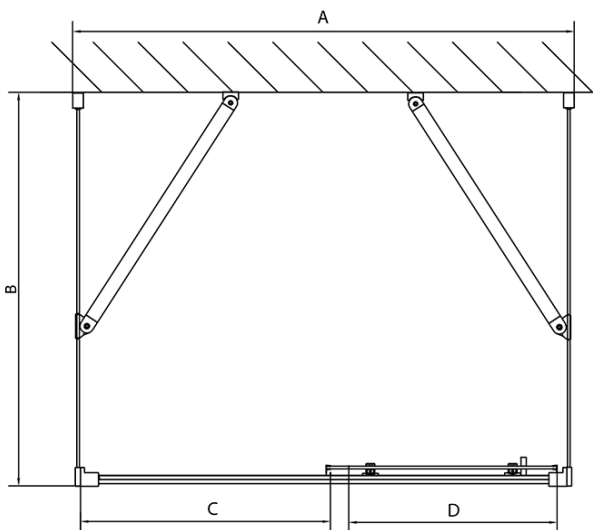

Farba profilu: Chróm - Leštený hliník
Tvar: Trojstenné
Typ otvárania: Posuvné
Smer otvárania: Univerzálne
Šírka vstupu: 530 mm
Typ výplne: Číre sklo
Hrúbka skla: 6 mm
Vlastnosti: Rámové prevedenie
Hmotnosť / ks: 91.5 kg
Balenie: 5 ks
Záruka: 2 roky

EASY sprchový kout tři steny 1300x800mm, L/P
varianta, číre sklo

Technický list

EL1015L
 EL1115L
 EL1215L
 EL1315L
 EL1415L
 EL1515L
 EL1815L

EL3115
 EL3215
 EL3315
 EL3415

EL3115
 EL3215
 EL3315
 EL3415

EL1015R
 EL1115R
 EL1215R
 EL1315R
 EL1415R
 EL1515R
 EL1815R

	B
EL3115	680-700
EL3215	780-800
EL3315	880-900
EL3415	980-1000

	A	C	D
EL1015	990-1030	470	400
EL1115	1090-1130	500	430
EL1215	1190-1230	530	480
EL1315	1290-1330	590	530
EL1415	1390-1430	640	580
EL1515	1490-1530	690	630
EL1815	1590-1630	740	680