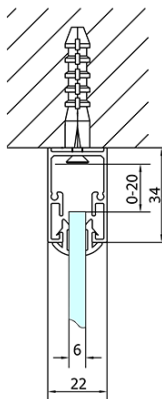

Hĺbka: 800 mm

Vlastnosti

Záruka: 2 roky

Hmotnosť / ks: 90.5 kg

Balenie: 5 ks

Farba profilu: Chróm

Tvar: Trojstenné

Typ otvárania: Posuvné

Smer otvárania: Univerzálne

Šírka vstupu: 530 mm

Typ výplne: Číre sklo

Hrúbka skla: 6 mm

Vlastnosti: Rámové prevedenie

EASY sprchový kout tři steny 1300x800mm, L/P
 varianta, číre sklo

Technický list

EL1015L
 EL1115L
 EL1215L
 EL1315L
 EL1415L
 EL1515L
 EL1815L

EL3115
 EL3215
 EL3315
 EL3415

EL3115
 EL3215
 EL3315
 EL3415

EL1015R
 EL1115R
 EL1215R
 EL1315R
 EL1415R
 EL1515R
 EL1815R

	B
EL3115	680-700
EL3215	780-800
EL3315	880-900
EL3415	980-1000

	A	C	D
EL1015	990-1030	470	400
EL1115	1090-1130	500	430
EL1215	1190-1230	530	480
EL1315	1290-1330	590	530
EL1415	1390-1430	640	580
EL1515	1490-1530	690	630
EL1815	1590-1630	740	680