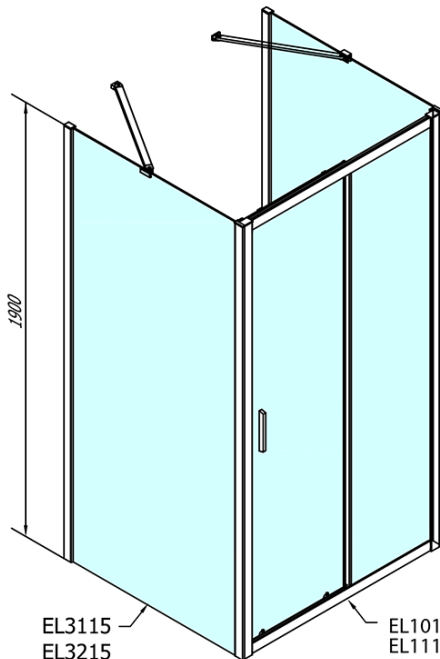

EASY sprchový kout tri steny 1300x800mm, L/P varianta, číre sklo

Objednací kód: EL1315EL3215EL3215

Základné informácie

Značka: Polysan

Séria: EASY

Rozmery

Šírka: 1300 mm

Výška: 1900 mm

Hĺbka: 800 mm

Vlastnosti

Záruka: 2 roky

Hmotnosť / ks: 90.5 kg

Balenie: 5 ks

Farba profilu: Chróm

Tvar: Trojstenné

Typ otvárania: Posuvné

Smer otvárania: Univerzálne

Šírka vstupu: 530 mm

Typ výplne: Číre sklo

Hrúbka skla: 6 mm

Vlastnosti: Rámové prevedenie

EASY sprchový kout tři steny 1300x800mm, L/P
 varianta, číre sklo

Technický list

EL1015L
 EL1115L
 EL1215L
 EL1315L
 EL1415L
 EL1515L
 EL1815L

EL3115
 EL3215
 EL3315
 EL3415

EL3115
 EL3215
 EL3315
 EL3415

EL1015R
 EL1115R
 EL1215R
 EL1315R
 EL1415R
 EL1515R
 EL1815R

	B
EL3115	680-700
EL3215	780-800
EL3315	880-900
EL3415	980-1000

	A	C	D
EL1015	990-1030	470	400
EL1115	1090-1130	500	430
EL1215	1190-1230	530	480
EL1315	1290-1330	590	530
EL1415	1390-1430	640	580
EL1515	1490-1530	690	630
EL1815	1590-1630	740	680