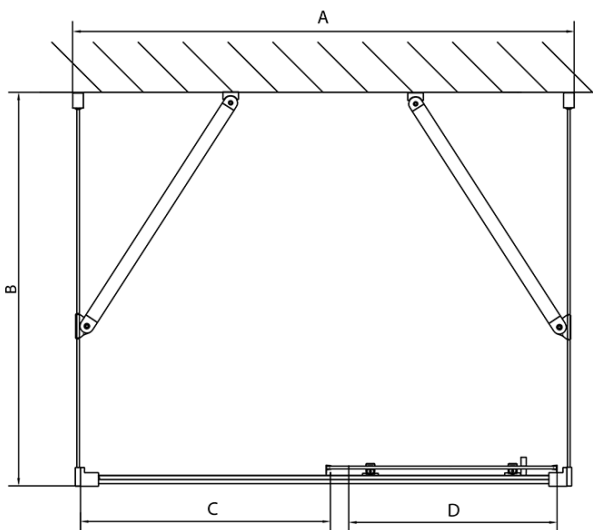

Hĺbka: 800 mm

Vlastnosti

Záruka: 2 roky

Hmotnosť / ks: 90.5 kg

Balenie: 5 ks

Farba profilu: Chróm

Tvar: Trojstenné

Typ otvárania: Posuvné

Smer otvárania: Univerzálne

Šírka vstupu: 530 mm

Typ výplne: Číre sklo

Hrúbka skla: 6 mm

Vlastnosti: Rámové prevedenie

EASY sprchový kout tři steny 1300x800mm, L/P
 varianta, číre sklo

Technický list

EL1015L
 EL1115L
 EL1215L
 EL1315L
 EL1415L
 EL1515L
 EL1815L

EL3115
 EL3215
 EL3315
 EL3415

EL3115
 EL3215
 EL3315
 EL3415

EL1015R
 EL1115R
 EL1215R
 EL1315R
 EL1415R
 EL1515R
 EL1815R

	B
EL3115	680-700
EL3215	780-800
EL3315	880-900
EL3415	980-1000

	A	C	D
EL1015	990-1030	470	400
EL1115	1090-1130	500	430
EL1215	1190-1230	530	480
EL1315	1290-1330	590	530
EL1415	1390-1430	640	580
EL1515	1490-1530	690	630
EL1815	1590-1630	740	680