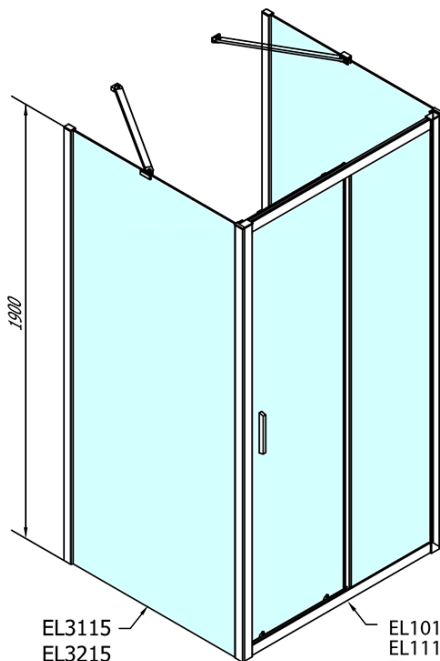

EASY sprchový kout tri steny 1300x800mm, L/P varianta, číre sklo

Objednací kód: EL1315EL3215EL3215

Základné informácie

Značka: Polysan
Séria: EASY

Rozmery

Šírka: 1300 mm
Výška: 1900 mm
Hĺbka: 800 mm

Vlastnosti

Farba profilu: Chróm - Leštený hliník
Tvar: Trojstenné
Typ otvárania: Posuvné
Smer otvárania: Univerzálne
Šírka vstupu: 530 mm
Typ výplne: Číre sklo
Hrúbka skla: 6 mm
Vlastnosti: Rámové prevedenie
Hmotnosť / ks: 91.5 kg
Balenie: 5 ks
Záruka: 2 roky

EASY sprchový kout tři steny 1300x800mm, L/P
varianta, číre sklo

Technický list

EL1015L
 EL1115L
 EL1215L
 EL1315L
 EL1415L
 EL1515L
 EL1815L

EL3115
 EL3215
 EL3315
 EL3415

EL3115
 EL3215
 EL3315
 EL3415

EL1015R
 EL1115R
 EL1215R
 EL1315R
 EL1415R
 EL1515R
 EL1815R

	B
EL3115	680-700
EL3215	780-800
EL3315	880-900
EL3415	980-1000

	A	C	D
EL1015	990-1030	470	400
EL1115	1090-1130	500	430
EL1215	1190-1230	530	480
EL1315	1290-1330	590	530
EL1415	1390-1430	640	580
EL1515	1490-1530	690	630
EL1815	1590-1630	740	680