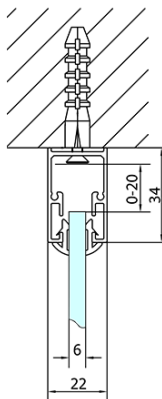

Farba profilu: Chróm - Leštený hliník
Tvar: Trojstenné
Typ otvárania: Posuvné
Smer otvárania: Univerzálne
Šírka vstupu: 530 mm
Typ výplne: Číre sklo
Hrúbka skla: 6 mm
Vlastnosti: Rámové prevedenie
Hmotnosť / ks: 91.5 kg
Balenie: 5 ks
Záruka: 2 roky

EASY sprchový kout tři steny 1300x800mm, L/P
varianta, číre sklo

Technický list

EL1015L
 EL1115L
 EL1215L
 EL1315L
 EL1415L
 EL1515L
 EL1815L

EL3115
 EL3215
 EL3315
 EL3415

EL3115
 EL3215
 EL3315
 EL3415

EL1015R
 EL1115R
 EL1215R
 EL1315R
 EL1415R
 EL1515R
 EL1815R

	B
EL3115	680-700
EL3215	780-800
EL3315	880-900
EL3415	980-1000

	A	C	D
EL1015	990-1030	470	400
EL1115	1090-1130	500	430
EL1215	1190-1230	530	480
EL1315	1290-1330	590	530
EL1415	1390-1430	640	580
EL1515	1490-1530	690	630
EL1815	1590-1630	740	680