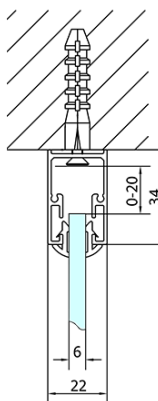

B
EL3115	680-700
EL3215	780-800
EL3315	880-900
EL3415	980-1000

	A	C	D
EL1015	990-1030	470	400
EL1115	1090-1130	500	430
EL1215	1190-1230	530	480
EL1315	1290-1330	590	530
EL1415	1390-1430	640	580
EL1515	1490-1530	690	630
EL1815	1590-1630	740	680