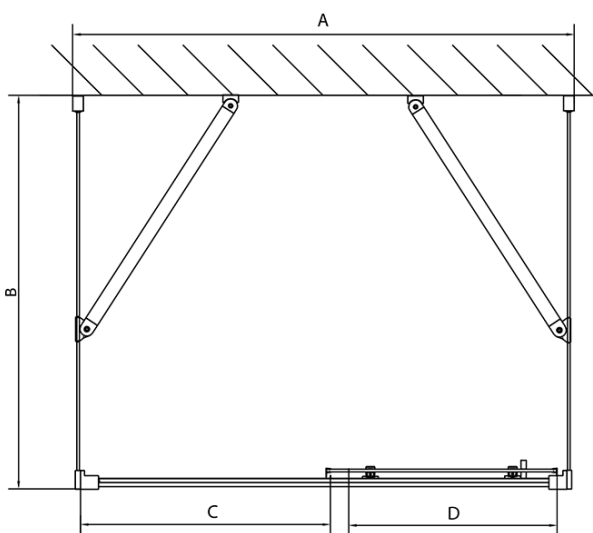

B
EL3115	680-700
EL3215	780-800
EL3315	880-900
EL3415	980-1000

	A	C	D
EL1015	990-1030	470	400
EL1115	1090-1130	500	430
EL1215	1190-1230	530	480
EL1315	1290-1330	590	530
EL1415	1390-1430	640	580
EL1515	1490-1530	690	630
EL1815	1590-1630	740	680