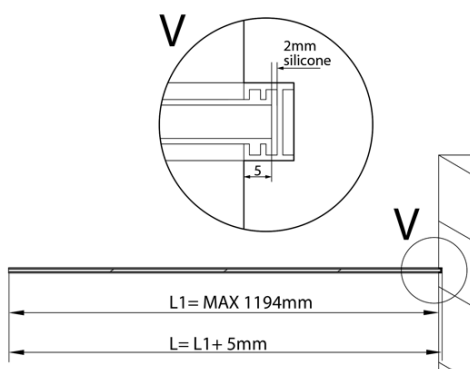

ARCHITEX kalené číre sklo, L 1000 - 1199mm, H 1800-2600mm

Objednací kód: AL1012

Základné informácie

Značka: Polysan
Séria: ARCHITEX

Vlastnosti

Typ výplne: Číre sklo
Úprava skla: Antidrop
Hrúbka skla: 8 mm
Hmotnosť / ks: 65.5 kg
Balenie: 1 ks
Záruka: 2 roky

Technický list

L1=MAX 1194	H1=MAX 2600
L=L1+5=1199	H=H1-10=2590