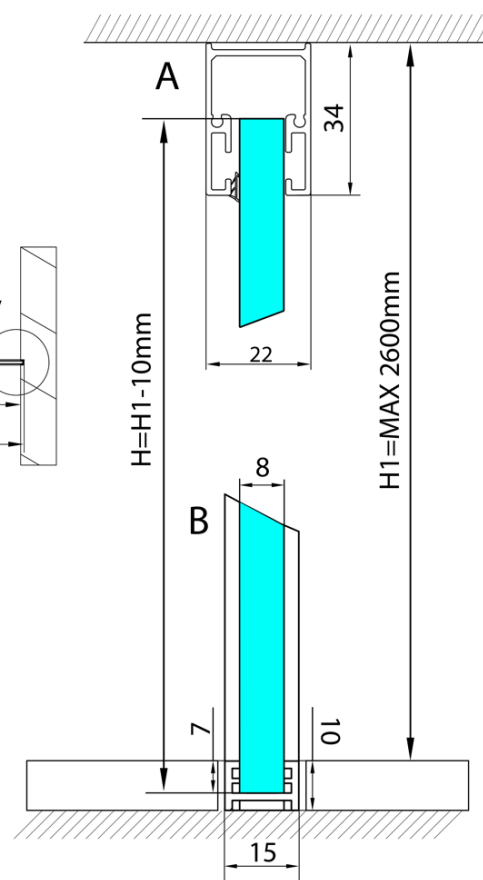

ARCHITEX kalené číre sklo, L 1000 - 1199mm, H 1800-2600mm

Objednací kód: AL1012

Základné informácie

Značka: Polysan
Séria: ARCHITEX

Vlastnosti

Typ výplne: Číre sklo
Úprava skla: Antidrop
Hrúbka skla: 8 mm
Hmotnosť / ks: 65.5 kg
Balenie: 1 ks
Záruka: 2 roky

Technický list

L1=MAX 1194	H1=MAX 2600
L=L1+5=1199	H=H1-10=2590