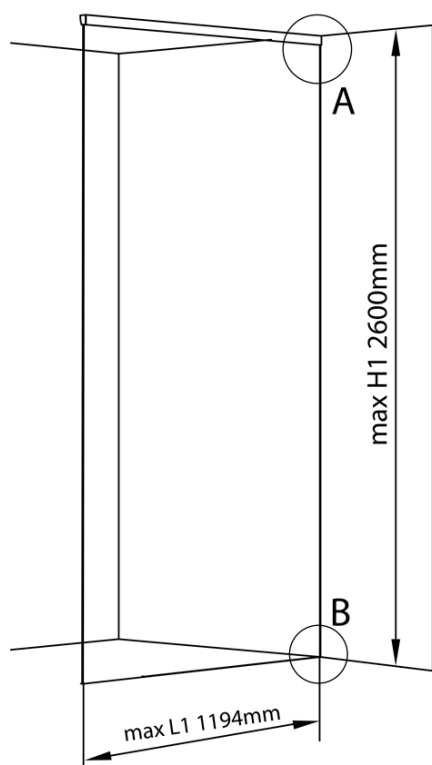

ARCHITEX kalené číre sklo, L 1000 - 1199mm, H 1800-2600mm

Objednací kód: AL1012

Základné informácie

Značka: Polysan
Séria: ARCHITEX

Vlastnosti

Typ výplne: Číre sklo
Úprava skla: Antidrop
Hrúbka skla: 8 mm
Hmotnosť / ks: 65.5 kg
Balenie: 1 ks
Záruka: 2 roky

Technický list

L1=MAX 1194	H1=MAX 2600
L=L1+5=1199	H=H1-10=2590