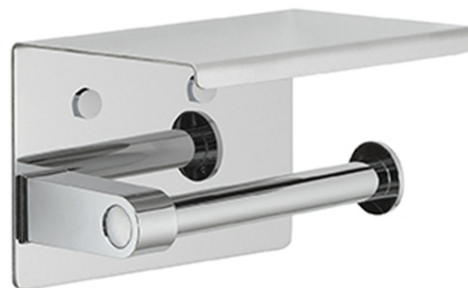

Držiak toaletného papiera s poličkou, chróm

Objednací kód: 2839

Základné informácie

Značka: Gedy
Séria: PIRENEI

Rozmery

Šírka: 144 mm
Výška: 96 mm
Hĺbka: 99 mm

Vlastnosti

Farba: Chróm
Materiál: Nerez
Tvar: Hranaté
Druh: Držiak toal. papiera
Inštalácia: Vrtanie
Hmotnosť / ks: 0.81 kg
Balenie: 1 ks
Záruka: 10 rokov