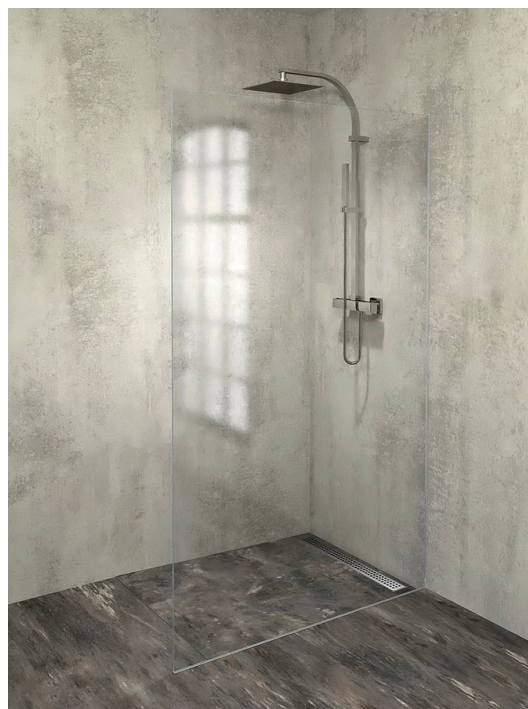

**ARCHITEX sada pre uchytienie skla, podlaha a stena,
max.š. 1200mm, leštený hliník**

Objednací kód: AL2112

Základné informácie

Značka: Polysan
Séria: ARCHITEX

Rozmery

Šírka: 1200 mm

Vlastnosti

Záruka: 2 roky
Hmotnosť / ks: 0.085 kg
Balenie: 1 ks
Farba profilu: Chróm
Tvar: Jednostenná pevná
Hrúbka skla: 8 mm