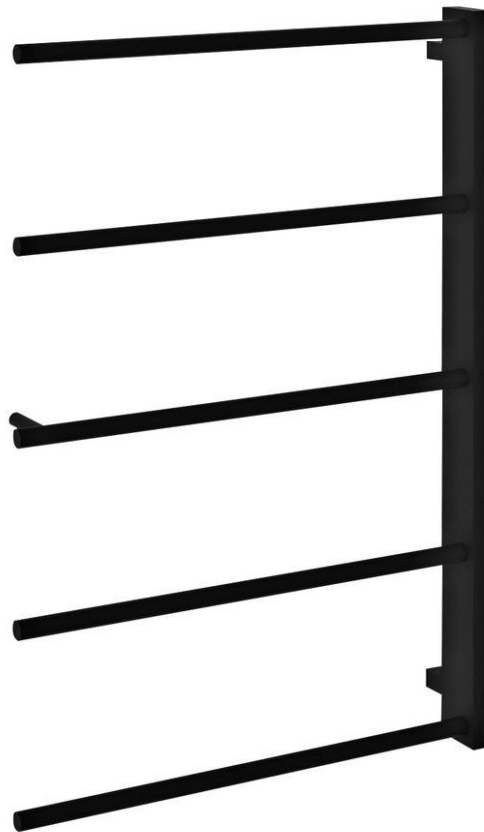

Objednací kód: SN883

Základné informácie

Značka: Sapho

Rozmery

Šírka: 520 mm

Výška: 790 mm

Hĺbka: 90 mm

Vlastnosti

Farba: Čierna

Materiál: Oceľ

Tvar: Hranaté

Druh: Držiak uterákov: viacramenný

Inštalácia: Nástenné

Balenie obsahuje: Montážna sada

Hmotnosť / ks: 5.0 kg

Balenie: 1 ks

Záruka: 2 roky