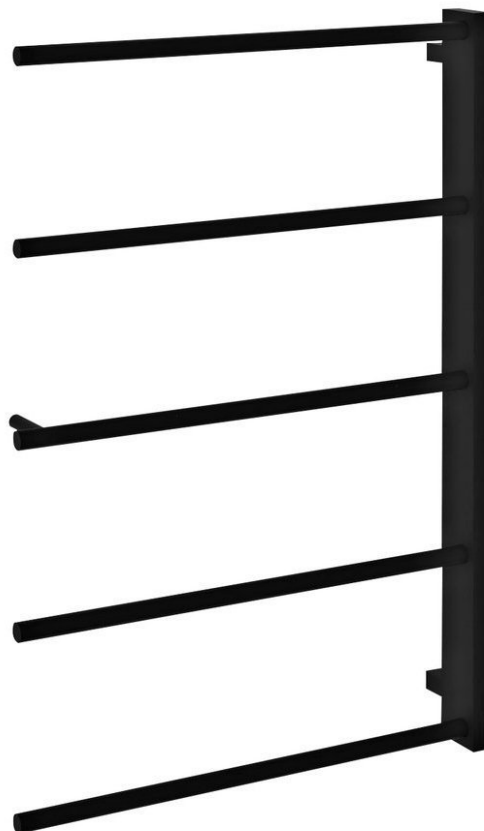

Objednací kód: SN883

Základné informácie

Značka: Sapho

Rozmery

Šírka: 520 mm

Výška: 790 mm

Hĺbka: 90 mm

Vlastnosti

Záruka: 2 roky

Hmotnosť / ks: 5 kg

Balenie: 1 ks

Farba: Čierna

Materiál: Oceľ

Tvar: Hranaté

Druh: Držiak uterákov: viacramenný

Inštalácia: Nástenné

Balenie obsahuje: Montážna sada