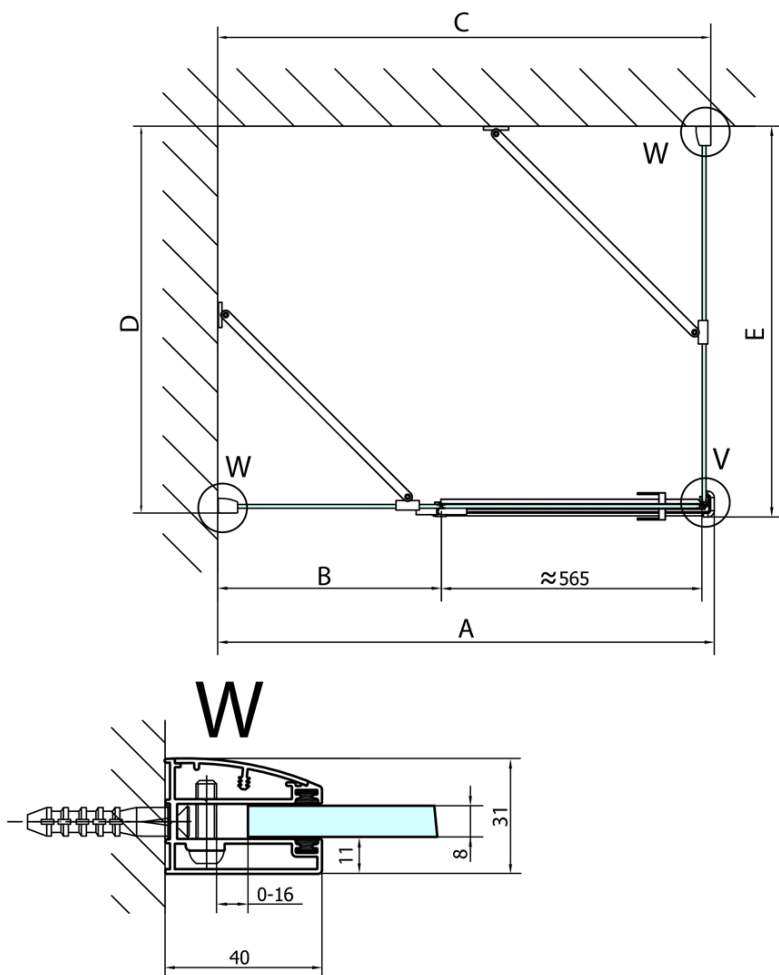

FORTIS obdížniková sprchová zástena 1000x900 mm, L varianta

Dveře	A (mm)	B (mm)	C (mm)
FL1080	785-801	≈ 200	779-795
FL1090	885-901	≈ 300	879-895
FL1010	985-1001	≈ 400	979-995
FL1011	1085-1101	≈ 500	1079-1095
FL1012	1185-1201	≈ 600	1179-1195
FL1113	1285-1301	≈ 700	1279-1295
FL1114	1385-1401	≈ 800	1379-1395
FL1115	1485-1501	≈ 900	1479-1495

Boční stěna	E	D
FL3580	785-801	779-795
FL3590	885-901	879-895
FL3510	985-1001	979-995