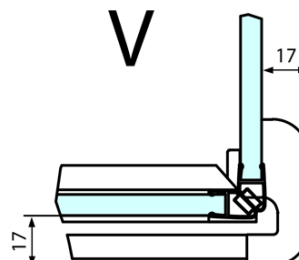

FORTIS štvorcová sprchová zástena 1000x1000 mm, L varianta

Objednací kód: FL1010LFL3510

Základné informácie

Značka: Polysan
Séria: FORTIS

Rozmery

Šírka: 1000 mm
Výška: 2000 mm
Hĺbka: 1000 mm

Vlastnosti

Farba profilu: Chróm - Leštený hliník
Tvar: Štvorcové zásteny
Typ otvárania: Otváracie jednokrídlové
Smer otvárania: Lavé
Šírka vstupu: 565 mm
Typ výplne: Číre sklo
Úprava skla: Antidrop
Hrúbka skla: 8 mm
Vlastnosti: Bezrámové prevedenie
Hmotnosť / ks: 90.0 kg
Balenie: 2 ks
Záruka: 2 roky

Technický list

**FORTIS štvorcová sprchová zástena 1000x1000 mm,
L varianta**

Dveře	A (mm)	B (mm)	C (mm)
FL1080	785-801	≈ 200	779-795
FL1090	885-901	≈ 300	879-895
FL1010	985-1001	≈ 400	979-995
FL1011	1085-1101	≈ 500	1079-1095
FL1012	1185-1201	≈ 600	1179-1195
FL1113	1285-1301	≈ 700	1279-1295
FL1114	1385-1401	≈ 800	1379-1395
FL1115	1485-1501	≈ 900	1479-1495

Boční stěna	E	D
FL3580	785-801	779-795
FL3590	885-901	879-895
FL3510	985-1001	979-995

**FORTIS štvorcová sprchová zástena 1000x1000 mm,
L varianta**

Stavební připravenost pro montáž na dlažbu
kóty x, y = Rozměr k vnitřní straně skla

Construction readiness for floor mounting
dimensions x, y = Dimension to the inside of the glass

Dveře	X (mm)	B (mm)
FL1080	768	≈ 200
FL1090	868	≈ 300
FL1010	968	≈ 400
FL1011	1068	≈ 500
FL1012	1168	≈ 600
FL1113	1268	≈ 700
FL1114	1368	≈ 800
FL1115	1468	≈ 900