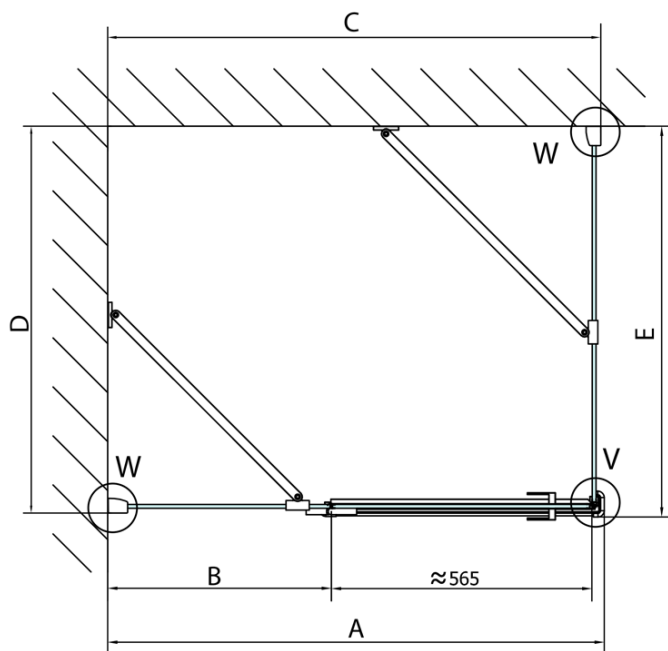

FORTIS štvorcová sprchová zástena 1000x1000 mm, L varianta

Objednací kód: FL1010LFL3510

Základné informácie

Značka: Polysan

Séria: FORTIS

Rozmery

Šírka: 1000 mm

Výška: 2000 mm

Hĺbka: 1000 mm

Vlastnosti

Farba profilu: Chróm - Leštený hliník

Tvar: Štvorcové zásteny

Typ otvárania: Otváracie jednokrídlové

Smer otvárania: Lavé

Šírka vstupu: 565 mm

Typ výplne: Číre sklo

Dveře	A (mm)	B (mm)	C (mm)
FL1080	785-801	≈ 200	779-795
FL1090	885-901	≈ 300	879-895
FL1010	985-1001	≈ 400	979-995
FL1011	1085-1101	≈ 500	1079-1095
FL1012	1185-1201	≈ 600	1179-1195
FL1113	1285-1301	≈ 700	1279-1295
FL1114	1385-1401	≈ 800	1379-1395
FL1115	1485-1501	≈ 900	1479-1495

Construction readiness for floor mounting
dimensions x, y = Dimension to the inside of the glass

Dveře	X (mm)	B (mm)
FL1080	768	≈ 200
FL1090	868	≈ 300
FL1010	968	≈ 400
FL1011	1068	≈ 500
FL1012	1168	≈ 600
FL1113	1268	≈ 700
FL1114	1368	≈ 800
FL1115	1468	≈ 900