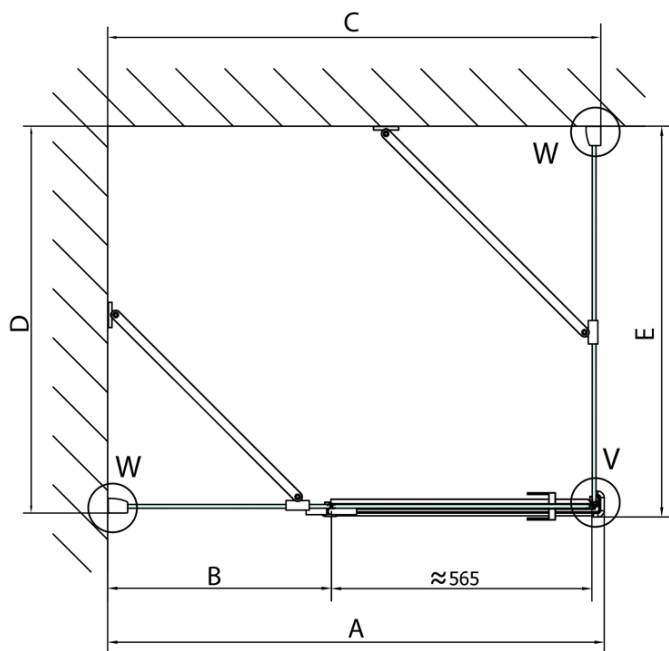

FORTIS štvorcová sprchová zástena 1000x1000 mm, L varianta

Objednací kód: FL1010LFL3510

Základné informácie

Značka: Polysan
Séria: FORTIS

Rozmery

Šírka: 1000 mm
Výška: 2000 mm
Hĺbka: 1000 mm

Vlastnosti

Farba profilu: Chróm - Leštený hliník
Tvar: Štvorcové zásteny
Typ otvárania: Otváracie jednokrídlové
Smer otvárania: Lavé
Šírka vstupu: 565 mm
Typ výplne: Číre sklo
Úprava skla: Antidrop
Hrúbka skla: 8 mm
Vlastnosti: Bezrámové prevedenie
Hmotnosť / ks: 90.0 kg
Balenie: 2 ks
Záruka: 2 roky

Technický list

**FORTIS štvorcová sprchová zástena 1000x1000 mm,
L varianta**

Dveře	A (mm)	B (mm)	C (mm)
FL1080	785-801	≈ 200	779-795
FL1090	885-901	≈ 300	879-895
FL1010	985-1001	≈ 400	979-995
FL1011	1085-1101	≈ 500	1079-1095
FL1012	1185-1201	≈ 600	1179-1195
FL1113	1285-1301	≈ 700	1279-1295
FL1114	1385-1401	≈ 800	1379-1395
FL1115	1485-1501	≈ 900	1479-1495

Boční stěna	E	D
FL3580	785-801	779-795
FL3590	885-901	879-895
FL3510	985-1001	979-995

**FORTIS štvorcová sprchová zástena 1000x1000 mm,
L varianta**

Stavební připravenost pro montáž na dlažbu
kóty x, y = Rozměr k vnitřní straně skla

Construction readiness for floor mounting
dimensions x, y = Dimension to the inside of the glass

Dveře	X (mm)	B (mm)
FL1080	768	≈ 200
FL1090	868	≈ 300
FL1010	968	≈ 400
FL1011	1068	≈ 500
FL1012	1168	≈ 600
FL1113	1268	≈ 700
FL1114	1368	≈ 800
FL1115	1468	≈ 900