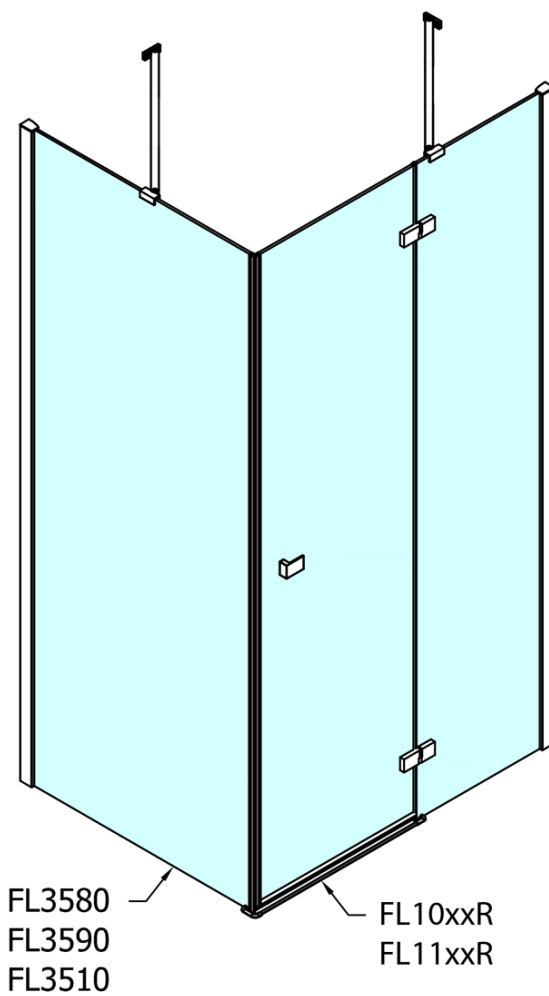

## Rozmery

Šírka: 900 mm

Výška: 2000 mm

Hĺbka: 900 mm

## Vlastnosti

Farba profilu: Chróm - Leštený hliník

Tvar: Štvorcové zásteny

Typ otvárania: Otváracie jednokrídlové

Smer otvárania: Pravé

Šírka vstupu: 565 mm

Typ výplne: Číre sklo

Úprava skla: Antidrop

Hrúbka skla: 8 mm

Vlastnosti: Bezrámové prevedenie

Hmotnosť / ks: 81.0 kg

Balenie: 2 ks

Záruka: 2 roky

Technický list

**FORTIS štvorcová sprchová zástena 900x900 mm, R  
varianta**

Dveře	A (mm)	B (mm)	C (mm)
FL1080	785-801	≈ 200	779-795
FL1090	885-901	≈ 300	879-895
FL1010	985-1001	≈ 400	979-995
FL1011	1085-1101	≈ 500	1079-1095
FL1012	1185-1201	≈ 600	1179-1195
FL1113	1285-1301	≈ 700	1279-1295
FL1114	1385-1401	≈ 800	1379-1395
FL1115	1485-1501	≈ 900	1479-1495

Boční stěna	E	D
FL3580	785-801	779-795
FL3590	885-901	879-895
FL3510	985-1001	979-995

**FORTIS štvorcová sprchová zástena 900x900 mm, R  
varianta**

Stavební připravenost pro montáž na dlažbu  
kóty  $x, y$  = Rozměr k vnitřní straně skla