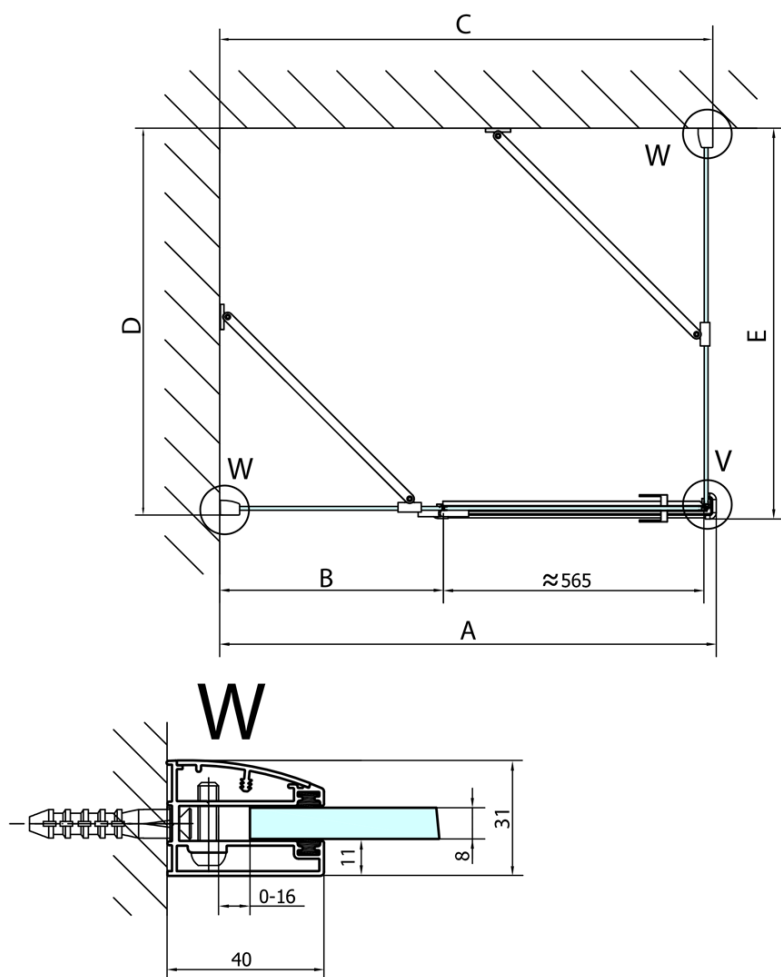

## Rozmery

Šírka: 900 mm

Výška: 2000 mm

Hĺbka: 900 mm

## Vlastnosti

Farba profilu: Chróm - Leštený hliník

Tvar: Štvorcové zásteny

Typ otvárania: Otváracie jednokrídlové

Smer otvárania: Lavé

Šírka vstupu: 565 mm

Typ výplne: Číre sklo

Úprava skla: Antidrop

Hrúbka skla: 8 mm

Vlastnosti: Bezrámové prevedenie

Hmotnosť / ks: 81.0 kg

Balenie: 2 ks

Záruka: 2 roky

Technický list

**FORTIS štvorcová sprchová zástena 900x900 mm, L  
varianta**

Dveře	A (mm)	B (mm)	C (mm)
FL1080	785-801	≈ 200	779-795
FL1090	885-901	≈ 300	879-895
FL1010	985-1001	≈ 400	979-995
FL1011	1085-1101	≈ 500	1079-1095
FL1012	1185-1201	≈ 600	1179-1195
FL1113	1285-1301	≈ 700	1279-1295
FL1114	1385-1401	≈ 800	1379-1395
FL1115	1485-1501	≈ 900	1479-1495

Boční stěna	E	D
FL3580	785-801	779-795
FL3590	885-901	879-895
FL3510	985-1001	979-995

**FORTIS štvorcová sprchová zástena 900x900 mm, L  
varianta**

Stavební připravenost pro montáž na dlažbu  
kóty  $x, y$  = Rozměr k vnitřní straně skla