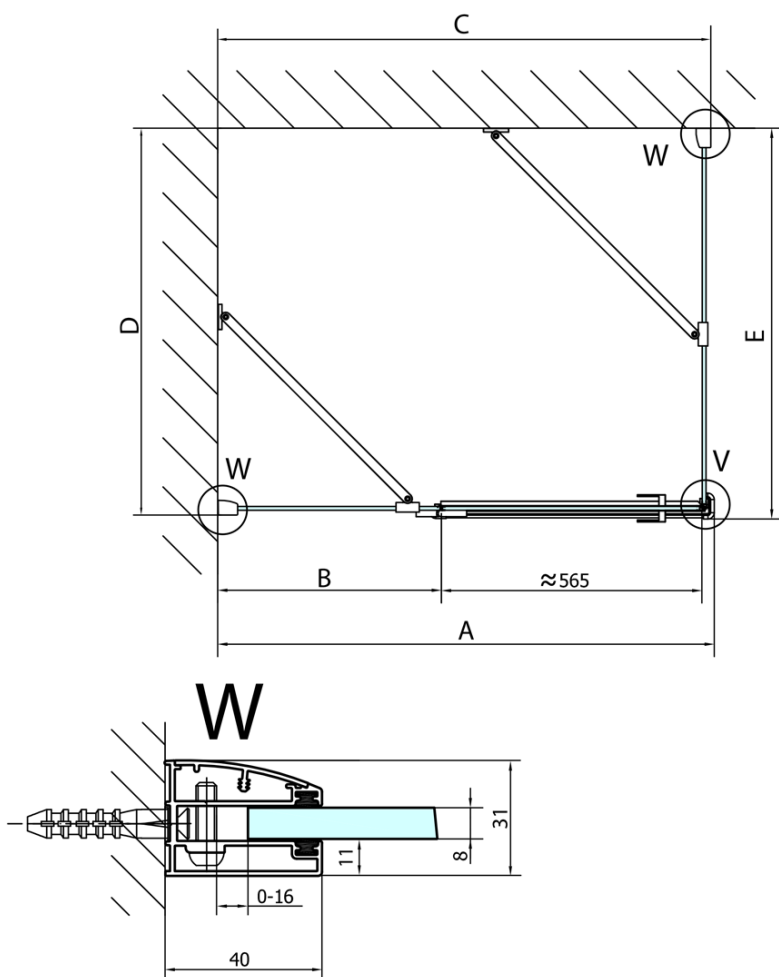

FORTIS štvorcová sprchová zástena 900x900 mm, L varianta

Objednací kód: FL1090LFL3590

Základné informácie

Značka: Polysan

Séria: FORTIS

Rozmery

Šírka: 900 mm

Výška: 2000 mm

Hĺbka: 900 mm

Vlastnosti

Farba profilu: Chróm - Leštený hliník

Tvar: Štvorcové zásteny

Typ otvárania: Otváracie jednokrídlové

Smer otvárania: Lavé

Šírka vstupu: 565 mm

Typ výplne: Číre sklo

Úprava skla: Antidrop

Hrúbka skla: 8 mm

Vlastnosti: Bezrámové prevedenie

Hmotnosť / ks: 81.0 kg

Balenie: 2 ks

Záruka: 2 roky

Technický list

**FORTIS štvorcová sprchová zástena 900x900 mm, L
varianta**

Dveře	A (mm)	B (mm)	C (mm)
FL1080	785-801	≈ 200	779-795
FL1090	885-901	≈ 300	879-895
FL1010	985-1001	≈ 400	979-995
FL1011	1085-1101	≈ 500	1079-1095
FL1012	1185-1201	≈ 600	1179-1195
FL1113	1285-1301	≈ 700	1279-1295
FL1114	1385-1401	≈ 800	1379-1395
FL1115	1485-1501	≈ 900	1479-1495