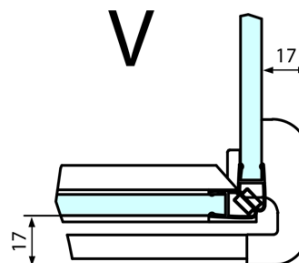

**FORTIS štvorcová sprchová zástena 900x900 mm, L
varianta**

Dveře	A (mm)	B (mm)	C (mm)
FL1080	785-801	≈ 200	779-795
FL1090	885-901	≈ 300	879-895
FL1010	985-1001	≈ 400	979-995
FL1011	1085-1101	≈ 500	1079-1095
FL1012	1185-1201	≈ 600	1179-1195
FL1113	1285-1301	≈ 700	1279-1295
FL1114	1385-1401	≈ 800	1379-1395
FL1115	1485-1501	≈ 900	1479-1495

Boční stěna	E	D
FL3580	785-801	779-795
FL3590	885-901	879-895
FL3510	985-1001	979-995