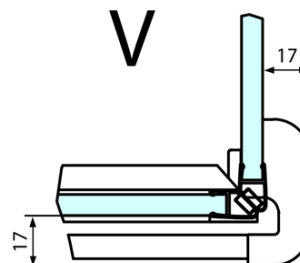

## Rozmery

Šírka: 900 mm

Výška: 2000 mm

Hĺbka: 900 mm

## Vlastnosti

Farba profilu: Chróm - Leštený hliník

Tvar: Štvorcové zásteny

Typ otvárania: Otváracie jednokrídlové

Smer otvárania: Lavé

Šírka vstupu: 565 mm

Typ výplne: Číre sklo

Úprava skla: Antidrop

Hrúbka skla: 8 mm

Vlastnosti: Bezrámové prevedenie

Hmotnosť / ks: 81.0 kg

Balenie: 2 ks

Záruka: 2 roky

Technický list

**FORTIS štvorcová sprchová zástena 900x900 mm, L  
varianta**

Dveře	A (mm)	B (mm)	C (mm)
FL1080	785-801	≈ 200	779-795
FL1090	885-901	≈ 300	879-895
FL1010	985-1001	≈ 400	979-995
FL1011	1085-1101	≈ 500	1079-1095
FL1012	1185-1201	≈ 600	1179-1195
FL1113	1285-1301	≈ 700	1279-1295
FL1114	1385-1401	≈ 800	1379-1395
FL1115	1485-1501	≈ 900	1479-1495

Boční stěna	E	D
FL3580	785-801	779-795
FL3590	885-901	879-895
FL3510	985-1001	979-995

**FORTIS štvorcová sprchová zástena 900x900 mm, L  
varianta**

Stavební připravenost pro montáž na dlažbu  
kóty  $x, y$  = Rozměr k vnitřní straně skla