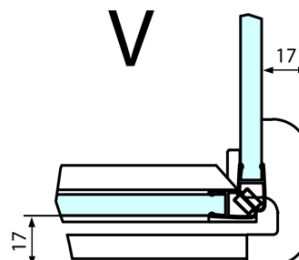

Hĺbka: 800 mm

Vlastnosti

Farba profilu: Chróm - Leštený hliník

Tvar: Štvorcové zásteny

Typ otvárania: Otváracie jednokrídlové

Smer otvárania: Pravé

Šírka vstupu: 565 mm

Typ výplne: Číre sklo

Úprava skla: Antidrop

Hrúbka skla: 8 mm

Vlastnosti: Bezrámové prevedenie

Hmotnosť / ks: 77.0 kg

Balenie: 2 ks

Záruka: 2 roky

Technický list

**FORTIS štvorcová sprchová zástena 800x800 mm, R
varianta**

Dveře	A (mm)	B (mm)	C (mm)
FL1080	785-801	≈ 200	779-795
FL1090	885-901	≈ 300	879-895
FL1010	985-1001	≈ 400	979-995
FL1011	1085-1101	≈ 500	1079-1095
FL1012	1185-1201	≈ 600	1179-1195
FL1113	1285-1301	≈ 700	1279-1295
FL1114	1385-1401	≈ 800	1379-1395
FL1115	1485-1501	≈ 900	1479-1495

Boční stěna	E	D
FL3580	785-801	779-795
FL3590	885-901	879-895
FL3510	985-1001	979-995

**FORTIS štvorcová sprchová zástena 800x800 mm, R
varianta**

Stavební připravenost pro montáž na dlažbu
kóty x, y = Rozměr k vnitřní straně skla