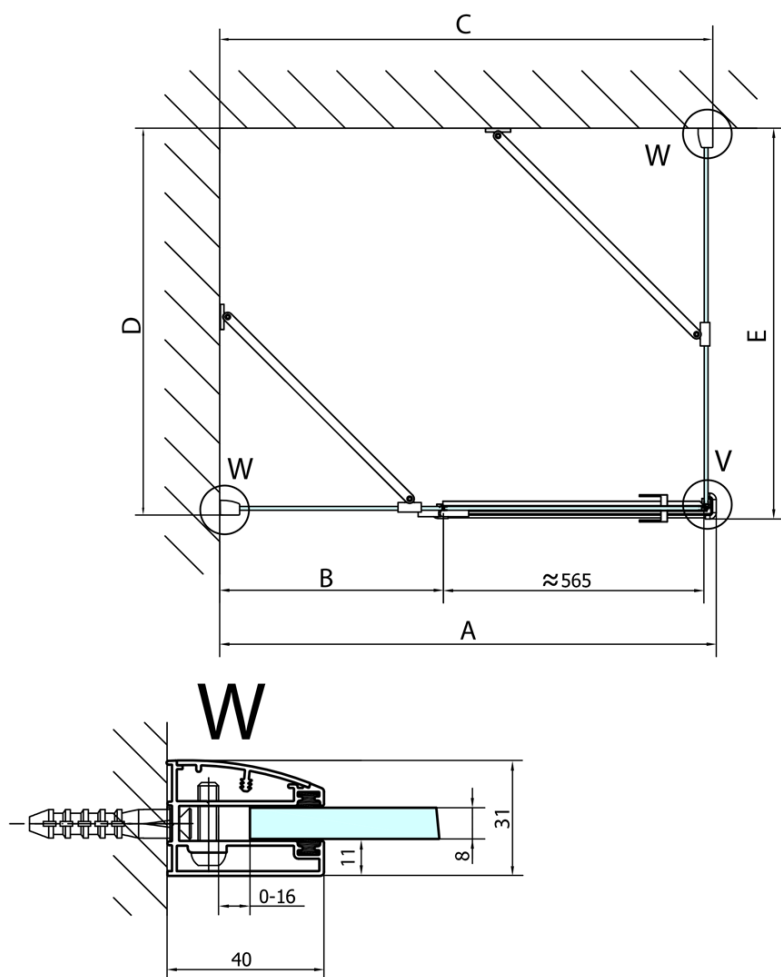

FORTIS štvorcová sprchová zástena 800x800 mm, L varianta

Objednací kód: FL1080LFL3580

Základné informácie

Značka: Polysan

Séria: FORTIS

Rozmery

Šírka: 800 mm

Výška: 2000 mm

Hĺbka: 800 mm

Vlastnosti

Farba profilu: Chróm - Leštený hliník

Tvar: Štvorcové zásteny

Typ otvárania: Otváracie jednokrídlové

Smer otvárania: Lavé

Šírka vstupu: 565 mm

Typ výplne: Číre sklo

Úprava skla: Antidrop

Hrúbka skla: 8 mm

Vlastnosti: Bezrámové prevedenie

Hmotnosť / ks: 77.0 kg

Balenie: 2 ks

Záruka: 2 roky

Technický list

**FORTIS štvorcová sprchová zástena 800x800 mm, L
varianta**

Dveře	A (mm)	B (mm)	C (mm)
FL1080	785-801	≈ 200	779-795
FL1090	885-901	≈ 300	879-895
FL1010	985-1001	≈ 400	979-995
FL1011	1085-1101	≈ 500	1079-1095
FL1012	1185-1201	≈ 600	1179-1195
FL1113	1285-1301	≈ 700	1279-1295
FL1114	1385-1401	≈ 800	1379-1395
FL1115	1485-1501	≈ 900	1479-1495