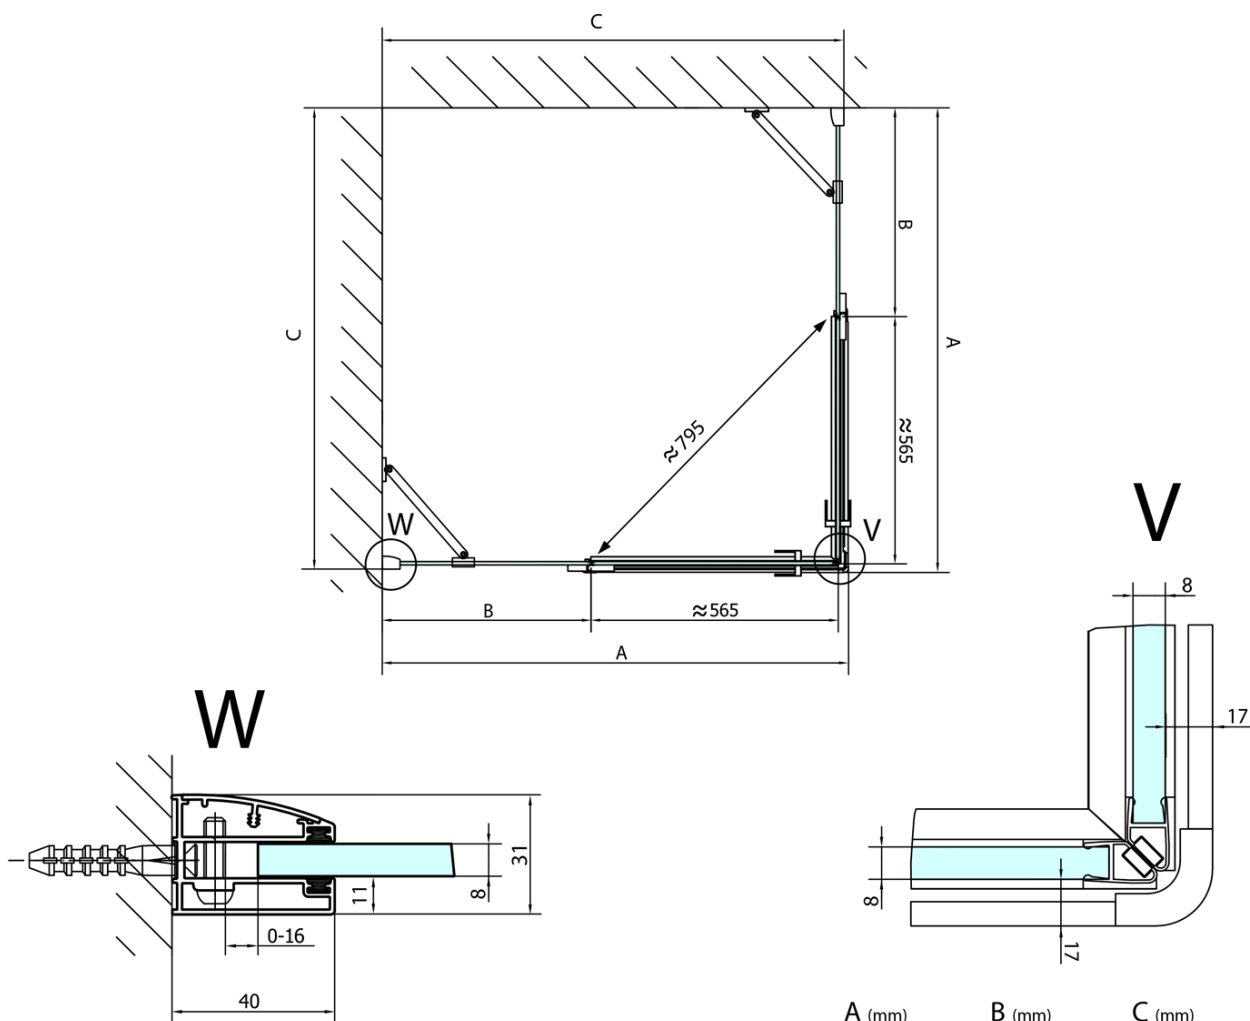

FORTIS štvorcová sprchová zástena 900x900 mm, rohový vstup

Objednací kód: FL1090LFL1090R

Základné informácie

Značka: Polysan

Séria: FORTIS

Rozmery

Šírka: 900 mm

Výška: 2000 mm

Hĺbka: 900 mm

Vlastnosti

Farba profilu: Chróm - Leštený hliník

Tvar: Štvorcové s rohovým vstupom

Typ otvárania: Otváracie dvojkrídlové

Šírka vstupu: 795 mm

Typ výplne: Číre sklo

Úprava skla: Antidrop

Hrúbka skla: 8 mm

Vlastnosti: Bezrámové prevedenie

Hmotnosť / ks: 84.0 kg

Balenie: 2 ks

Záruka: 2 roky

Technický list

FL10xxL
FL11xxL

FL10xxR
FL11xxR

FORTIS štvorcová sprchová zástena 900x900 mm,
rohový vstup

	A (mm)	B (mm)	C (mm)
FL1080	785-801	≈ 210	779-795
FL1090	885-901	≈ 310	879-895
FL1010	985-1001	≈ 410	979-995
FL1011	1085-1101	≈ 510	1079-1095
FL1012	1185-1201	≈ 610	1179-1195
FL1113	1285-1301	≈ 710	1279-1295
FL1114	1385-1401	≈ 810	1379-1395
FL1115	1485-1501	≈ 910	1479-1495