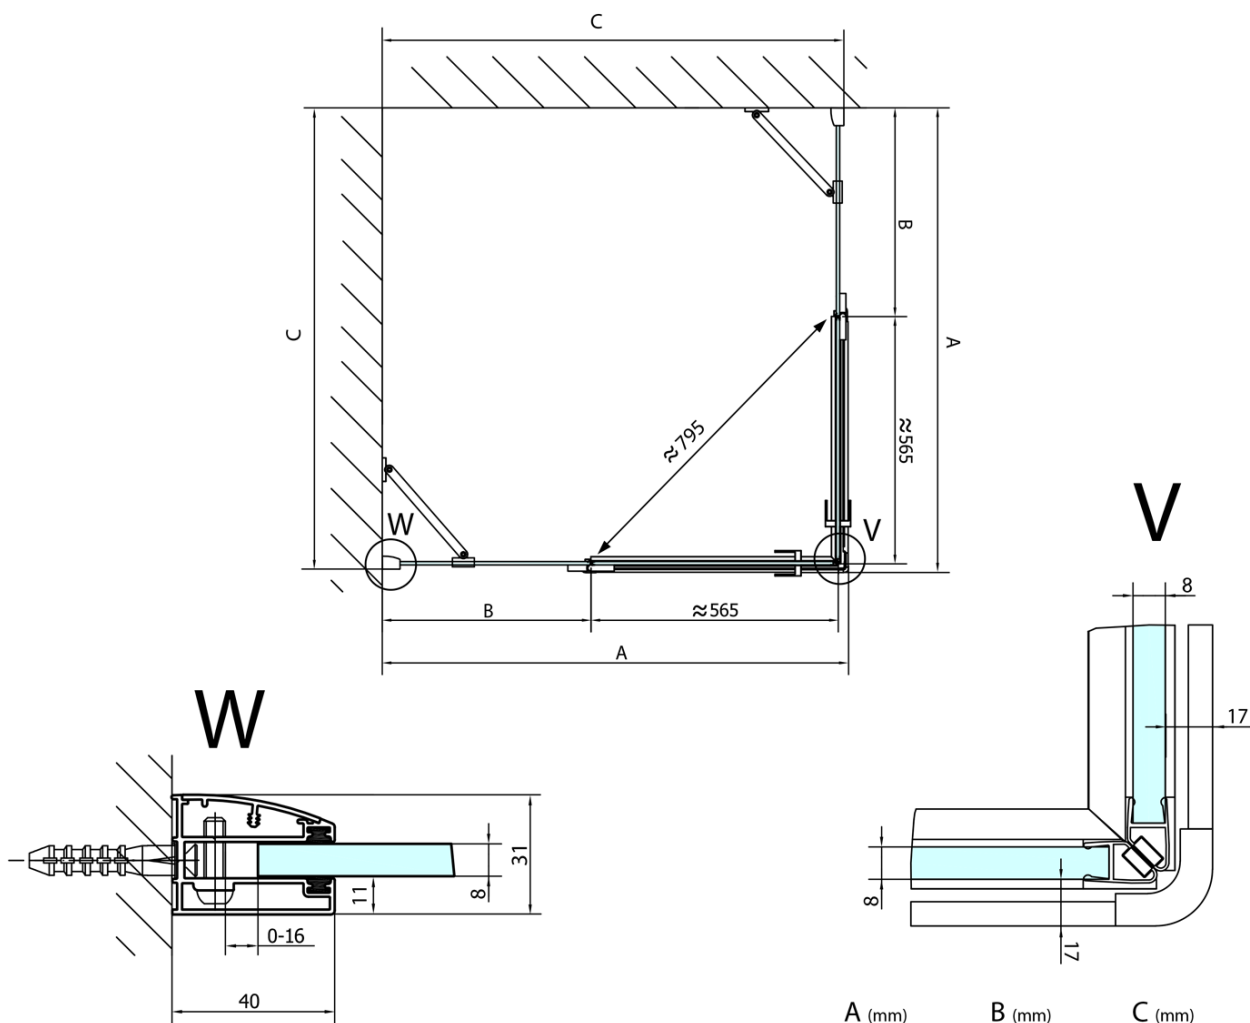

FORTIS štvorcová sprchová zástena 800x800 mm, rohový vstup

Objednací kód: FL1080LFL1080R

Základné informácie

Značka: Polysan

Séria: FORTIS

Rozmery

Šírka: 800 mm

Výška: 2000 mm

Hĺbka: 800 mm

Vlastnosti

Farba profilu: Chróm - Leštený hliník

Tvar: Štvorcové s rohovým vstupom

Typ otvárania: Otváracie dvojkrídlové

Šírka vstupu: 795 mm

Typ výplne: Číre sklo

Úprava skla: Antidrop

Hrúbka skla: 8 mm

Vlastnosti: Bezrámové prevedenie

Hmotnosť / ks: 84.0 kg

Balenie: 2 ks

Záruka: 2 roky

Technický list

FL10xxL
FL11xxL

FL10xxR
FL11xxR

FORTIS štvorcová sprchová zástena 800x800 mm,
rohový vstup

	A (mm)	B (mm)	C (mm)
FL1080	785-801	≈ 210	779-795
FL1090	885-901	≈ 310	879-895
FL1010	985-1001	≈ 410	979-995
FL1011	1085-1101	≈ 510	1079-1095
FL1012	1185-1201	≈ 610	1179-1195
FL1113	1285-1301	≈ 710	1279-1295
FL1114	1385-1401	≈ 810	1379-1395
FL1115	1485-1501	≈ 910	1479-1495