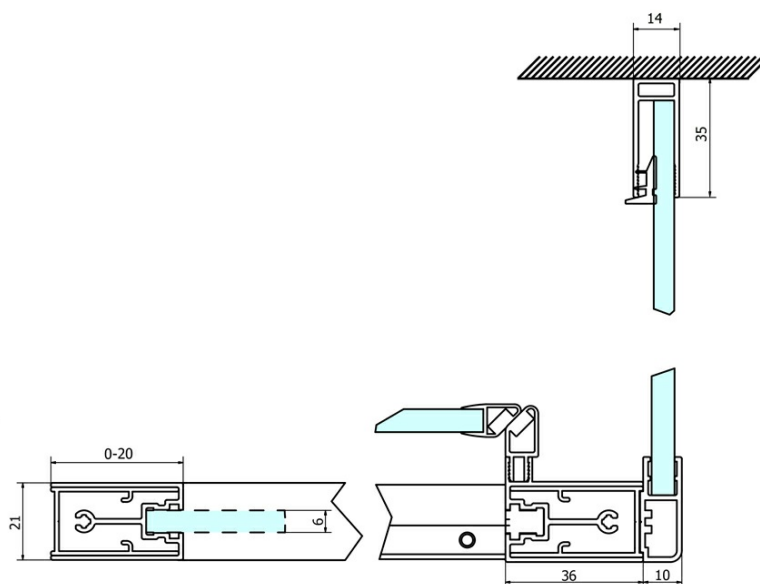

Objednací kód: GS4310

Základné informácie

Značka: Gelco
Séria: SIGMA SIMPLY

Rozmery

Šírka: 1000 mm
Výška: 1900 mm

Vlastnosti

Farba profilu: Chróm - Leštený hliník
Tvar: Pevná stena k sprchovacím dverám
Typ výplne: BRICK sklo
Úprava skla: Coated glass
Hrúbka skla: 6 mm
Hmotnosť / ks: 34.0 kg
Balenie: 1 ks
Záruka: 3 roky

Náhradné diely

SIGMA SIMPLY/BORG inštalačný set (Objednací kód: NDGS01)

SIGMA SIMPLY inštalačná sada pre bočnú stenu (Objednací kód: NDGS12)

Technický list

MODEL	A	B	C
GS1110	980-1020	430	400
GS1111	1080-1120	480	435
GS1112	1180-1220	530	485
GS1113	1280-1320	580	535
GS1114	1380-1420	630	585
GS4210	980-1020	430	400
GS4211	1080-1120	480	435
GS4212	1180-1220	530	485
GS4213	1280-1320	580	535
GS4214	1380-1420	630	585

MODEL	D
GS3170	680-700
GS3175	730-750
GS3180	780-800
GS3190	880-900
GS3110	980-1000
GS4370	680-700
GS4375	730-750
GS4380	780-800
GS4390	880-900
GS4310	980-1000

MODEL	A	B	C
GS1279	780-820	670	580
GS1296	880-920	770	680
GS3888	780-820	670	580
GS3899	880-920	770	680

MODEL	D
GS3170	680-700
GS3175	730-750
GS3180	780-800
GS3190	880-900
GS3110	980-1000
GS4370	680-700
GS4375	730-750
GS4380	780-800
GS4390	880-900
GS4310	980-1000