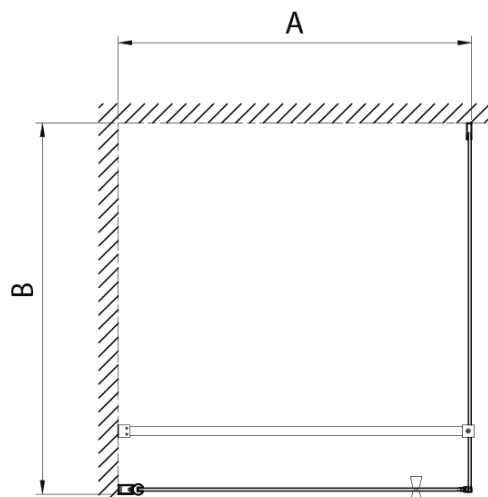

Vlastnosti

Farba profilu: Chróm - Leštený hliník

Tvar: Dvere do niky

Typ otvárania: Otváracie jednokrídlové

Smer otvárania: Univerzálne

Šírka vstupu: 810 mm

Typ výplne: BRICK sklo

Hrúbka skla: 6 mm

Inštalačná šírka od: 880 mm

Inštalačná šírka do: 910 mm

Vlastnosti: Bezrámové prevedenie, Otváranie von i dovnútra

Hmotnosť / ks: 35.0 kg

Balenie: 1 ks

Záruka: 2 roky

Náhradné diely

Spodné tesnenie na dvere, sklo 6mm, 1000mm (Objednací kód: NDPT-02)

Technický list

	PT070	PT080	PT090	PT100
A	680-710mm	780-810mm	880-910mm	980-1010mm
B	610	710	810	910

PT + WI

PT070/PT080/PT090/PT100+WI070/WI080/WI090/WI100/WI110

model	A mm	B mm
PT070	667-687	
PT080	767-787	
PT090	867-887	
PT100	967-987	
WI070		690-705
WI080		790-805
WI090		890-905
WI100		990-1005
WI110		1090-1105