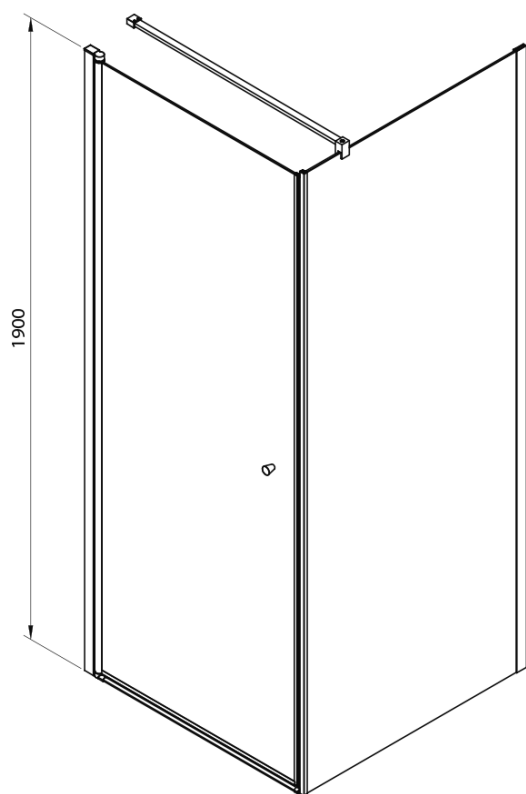

PILOT otočné sprchové dvere 900mm

Objednací kód: PT090

Základné informácie

Značka: Aqualine

Séria: PILOT

Rozmery

Šírka: 900 mm

Výška: 1900 mm

Vlastnosti

Farba profilu: Chróm - Leštený hliník

Tvar: Dvere do niky

Typ otvárania: Otváracie jednokrídlové

Smer otvárania: Univerzálne

Šírka vstupu: 810 mm

Typ výplne: BRICK sklo

Hrúbka skla: 6 mm

Inštalačná šírka od: 880 mm

Inštalačná šírka do: 910 mm

Vlastnosti: Bezrámové prevedenie, Otváranie von i dovnútra

Hmotnosť / ks: 35.0 kg

Balenie: 1 ks

Záruka: 2 roky

Náhradné diely

Spodné tesnenie na dvere, sklo 6mm, 1000mm (Objednací kód: NDPT-02)

Technický list

	PT070	PT080	PT090	PT100
A	680-710mm	780-810mm	880-910mm	980-1010mm
B	610	710	810	910

PT + WI

PT070/PT080/PT090/PT100+WI070/WI080/WI090/WI100/WI110

model	A mm	B mm
PT070	667-687	
PT080	767-787	
PT090	867-887	
PT100	967-987	
WI070		690-705
WI080		790-805
WI090		890-905
WI100		990-1005
WI110		1090-1105