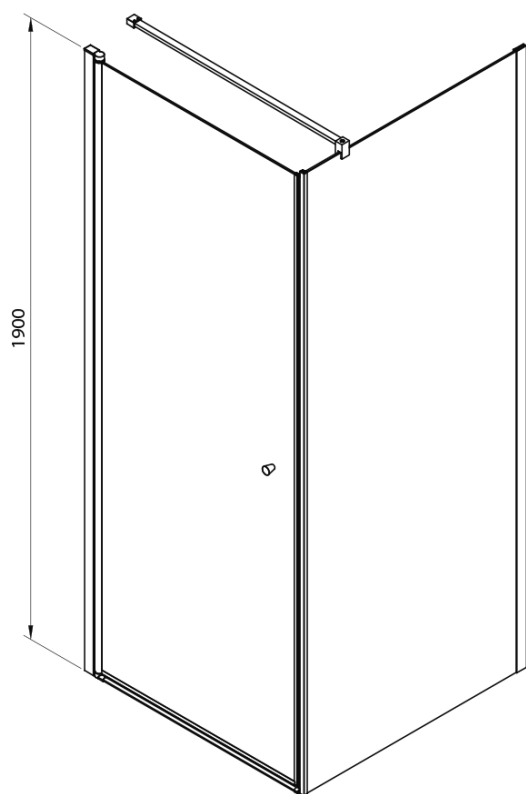

PILOT otočné sprchové dvere 800mm

Objednací kód: PT080

Základné informácie

Značka: Aqualine

Séria: PILOT

Rozmery

Šírka: 800 mm

Výška: 1900 mm

Vlastnosti

Farba profilu: Chróm - Leštený hliník

Tvar: Dvere do niky

Typ otvárania: Otváracie jednokrídlové

Smer otvárania: Univerzálne

Šírka vstupu: 710 mm

Typ výplne: BRICK sklo

Hrúbka skla: 6 mm

Inštalačná šírka od: 780 mm

Inštalačná šírka do: 810 mm

Vlastnosti: Bezrámové prevedenie, Otváranie von i dovnútra

Hmotnosť / ks: 25.0 kg

Balenie: 1 ks

Záruka: 2 roky

Náhradné diely

Spodné tesnenie na dvere, sklo 6mm, 1000mm (Objednací kód: NDPT-02)

Technický list

	PT070	PT080	PT090	PT100
A	680-710mm	780-810mm	880-910mm	980-1010mm
B	610	710	810	910

PT + WI

PT070/PT080/PT090/PT100+WI070/WI080/WI090/WI100/WI110

model	A mm	B mm
PT070	667-687	
PT080	767-787	
PT090	867-887	
PT100	967-987	
WI070		690-705
WI080		790-805
WI090		890-905
WI100		990-1005
WI110		1090-1105