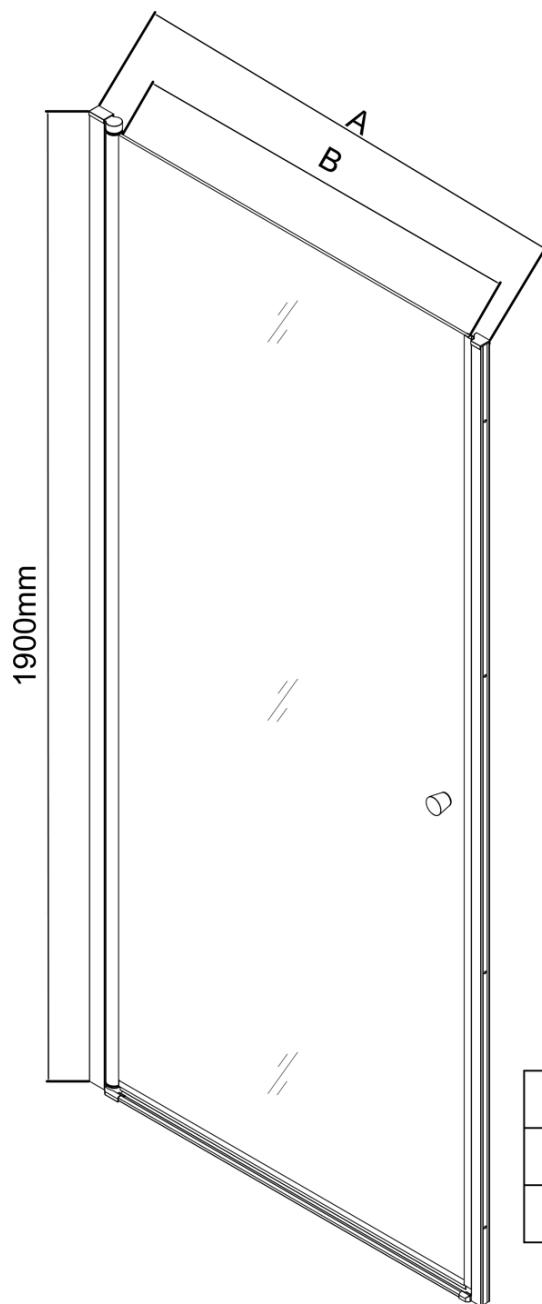

Vlastnosti

Farba profilu: Chróm - Leštený hliník

Tvar: Dvere do niky

Typ otvárania: Otváracie jednokrídlové

Smer otvárania: Univerzálne

Šírka vstupu: 710 mm

Typ výplne: BRICK sklo

Hrúbka skla: 6 mm

Inštalačná šírka od: 780 mm

Inštalačná šírka do: 810 mm

Vlastnosti: Bezrámové prevedenie, Otváranie von i dovnútra

Hmotnosť / ks: 25.0 kg

Balenie: 1 ks

Záruka: 2 roky

Náhradné diely

Spodné tesnenie na dvere, sklo 6mm, 1000mm (Objednací kód: NDPT-02)

Pilot stenový profil (Objednací kód: NDPT-05)

PILOT madla (Objednací kód: NDPT-01)

Pilot spodná prepádová lišta 1000mm (Objednací kód: NDPT-04)

Pilot otočný záves spodný + horný (Objednací kód: NDPT-10)

PILOT tesnenie magnetické (Objednací kód: NDPT-07)

Technický list

	PT070	PT080	PT090	PT100
A	680-710mm	780-810mm	880-910mm	980-1010mm
B	610	710	810	910

PT + WI

PT070/PT080/PT090/PT100+WI070/WI080/WI090/WI100/WI110

model	A mm	B mm
PT070	667-687	
PT080	767-787	
PT090	867-887	
PT100	967-987	
WI070		690-705
WI080		790-805
WI090		890-905
WI100		990-1005
WI110		1090-1105