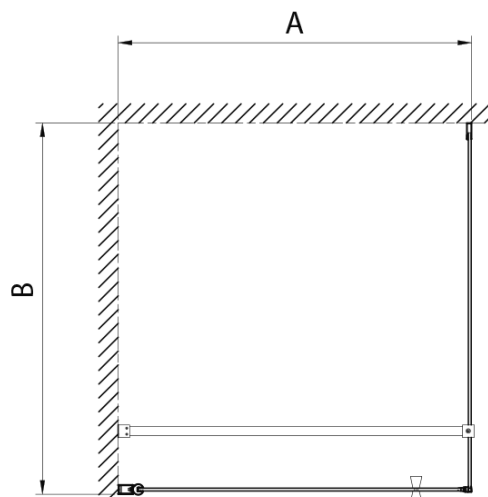

Vlastnosti

Farba profilu: Chróm - Leštený hliník

Tvar: Dvere do niky

Typ otvárania: Otváracie jednokrídlové

Smer otvárania: Univerzálne

Šírka vstupu: 710 mm

Typ výplne: BRICK sklo

Hrúbka skla: 6 mm

Inštalačná šírka od: 780 mm

Inštalačná šírka do: 810 mm

Vlastnosti: Bezrámové prevedenie, Otváranie von i dovnútra

Hmotnosť / ks: 25.0 kg

Balenie: 1 ks

Záruka: 2 roky

Náhradné diely

Spodné tesnenie na dvere, sklo 6mm, 1000mm (Objednací kód: NDPT-02)

Technický list

	PT070	PT080	PT090	PT100
A	680-710mm	780-810mm	880-910mm	980-1010mm
B	610	710	810	910

PT + WI

PT070/PT080/PT090/PT100+WI070/WI080/WI090/WI100/WI110

model	A mm	B mm
PT070	667-687	
PT080	767-787	
PT090	867-887	
PT100	967-987	
WI070		690-705
WI080		790-805
WI090		890-905
WI100		990-1005
WI110		1090-1105