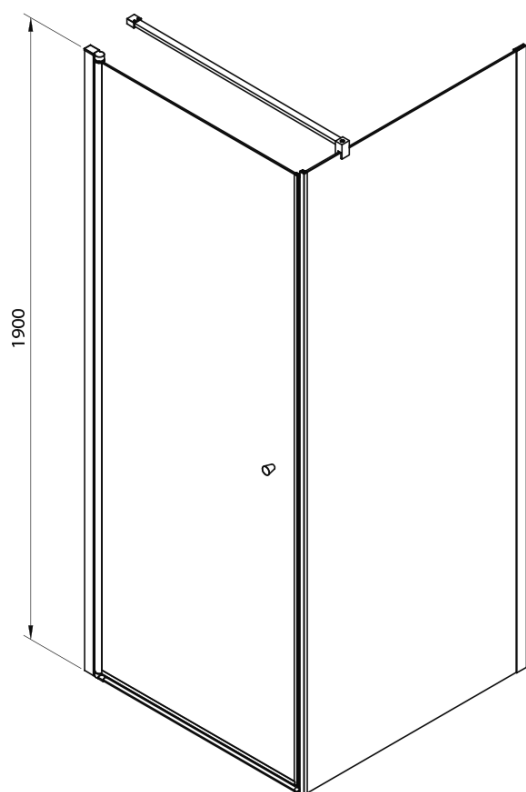

PILOT otočné sprchové dvere 700mm

Objednací kód: PT070

Základné informácie

Značka: Aqualine

Séria: PILOT

Rozmery

Šírka: 700 mm

Výška: 1900 mm

Vlastnosti

Farba profilu: Chróm - Leštený hliník

Tvar: Dvere do niky

Typ otvárania: Otváracie jednokrídlové

Smer otvárania: Univerzálne

Šírka vstupu: 610 mm

Typ výplne: BRICK sklo

Hrúbka skla: 6 mm

Inštalačná šírka od: 680 mm

Inštalačná šírka do: 710 mm

Vlastnosti: Bezrámové prevedenie, Otváranie von i dovnútra

Hmotnosť / ks: 25.0 kg

Balenie: 1 ks

Záruka: 2 roky

Náhradné diely

Spodné tesnenie na dvere, sklo 6mm, 1000mm (Objednací kód: NDPT-02)

Technický list

	PT070	PT080	PT090	PT100
A	680-710mm	780-810mm	880-910mm	980-1010mm
B	610	710	810	910

PT + WI

PT070/PT080/PT090/PT100+WI070/WI080/WI090/WI100/WI110

model	A mm	B mm
PT070	667-687	
PT080	767-787	
PT090	867-887	
PT100	967-987	
WI070		690-705
WI080		790-805
WI090		890-905
WI100		990-1005
WI110		1090-1105