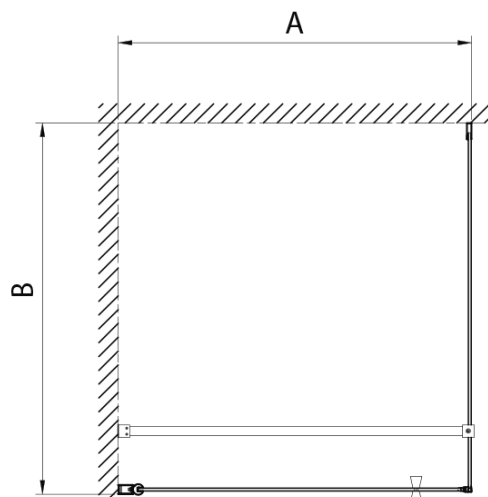

Vlastnosti

Farba profilu: Chróm - Leštený hliník

Tvar: Dvere do niky

Typ otvárania: Otváracie jednokrídlové

Smer otvárania: Univerzálne

Šírka vstupu: 610 mm

Typ výplne: BRICK sklo

Hrúbka skla: 6 mm

Inštalačná šírka od: 680 mm

Inštalačná šírka do: 710 mm

Vlastnosti: Bezrámové prevedenie, Otváranie von i dovnútra

Hmotnosť / ks: 25.0 kg

Balenie: 1 ks

Záruka: 2 roky

Náhradné diely

Spodné tesnenie na dvere, sklo 6mm, 1000mm (Objednací kód: NDPT-02)

Technický list

	PT070	PT080	PT090	PT100
A	680-710mm	780-810mm	880-910mm	980-1010mm
B	610	710	810	910

PT + WI

PT070/PT080/PT090/PT100+WI070/WI080/WI090/WI100/WI110

model	A mm	B mm
PT070	667-687	
PT080	767-787	
PT090	867-887	
PT100	967-987	
WI070		690-705
WI080		790-805
WI090		890-905
WI100		990-1005
WI110		1090-1105