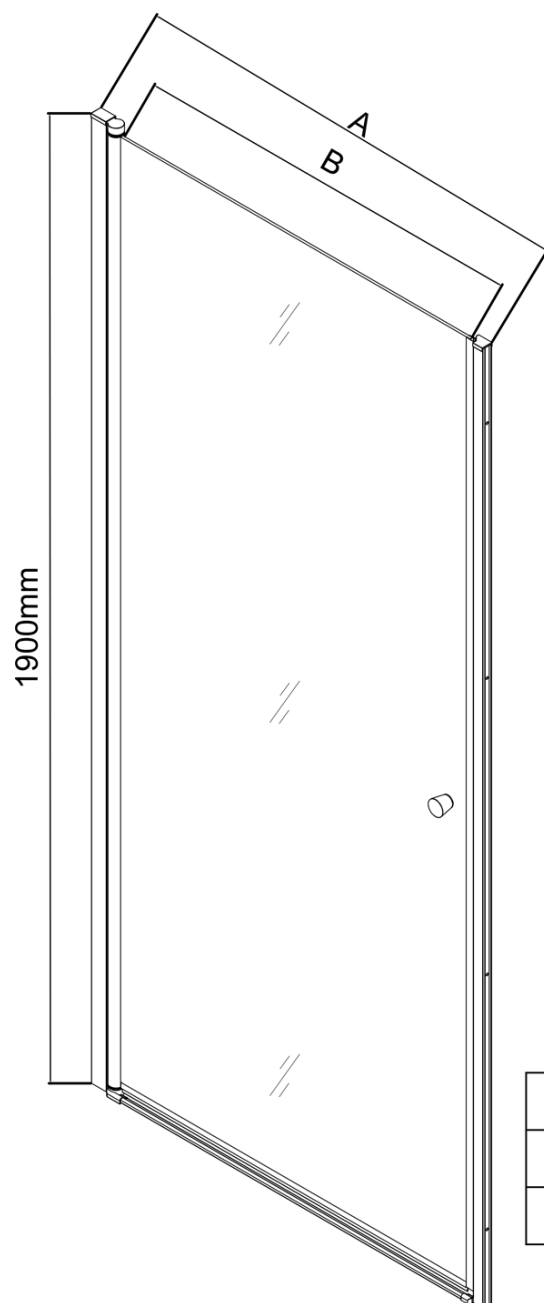

Vlastnosti

Farba profilu: Chróm - Leštený hliník

Tvar: Dvere do niky

Typ otvárania: Otváracie jednokrídlové

Smer otvárania: Univerzálne

Šírka vstupu: 610 mm

Typ výplne: BRICK sklo

Hrúbka skla: 6 mm

Inštalačná šírka od: 680 mm

Inštalačná šírka do: 710 mm

Vlastnosti: Bezrámové prevedenie, Otváranie von i dovnútra

Hmotnosť / ks: 25.0 kg

Balenie: 1 ks

Záruka: 2 roky

Náhradné diely

Spodné tesnenie na dvere, sklo 6mm, 1000mm (Objednací kód: NDPT-02)

Pilot stenový profil (Objednací kód: NDPT-05)

PILOT madla (Objednací kód: NDPT-01)

Pilot spodná prepádová lišta 1000mm (Objednací kód: NDPT-04)

Pilot otočný záves spodný + horný (Objednací kód: NDPT-10)

PILOT tesnenie magnetické (Objednací kód: NDPT-07)

Technický list

	PT070	PT080	PT090	PT100
A	680-710mm	780-810mm	880-910mm	980-1010mm
B	610	710	810	910

PT + WI

PT070/PT080/PT090/PT100+WI070/WI080/WI090/WI100/WI110

model	A mm	B mm
PT070	667-687	
PT080	767-787	
PT090	867-887	
PT100	967-987	
WI070		690-705
WI080		790-805
WI090		890-905
WI100		990-1005
WI110		1090-1105