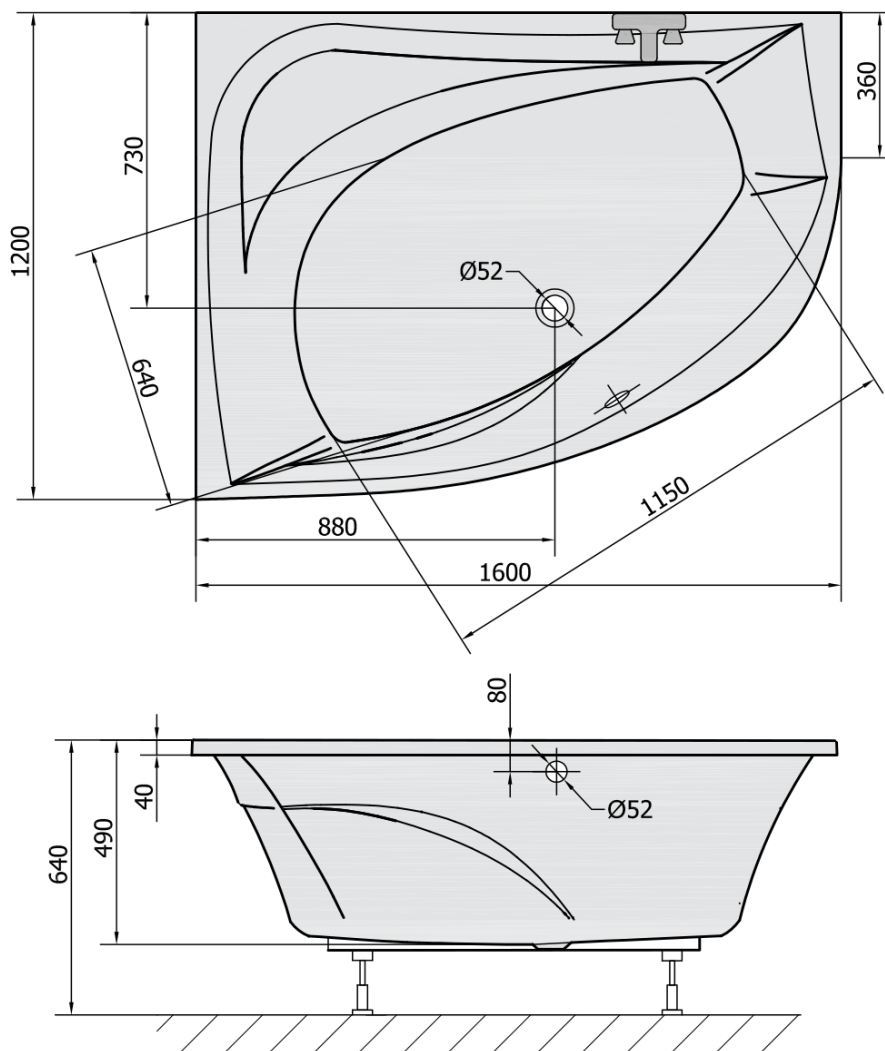

## Rozmery

Dĺžka: 1600 mm

Šírka: 1200 mm

Výška: 490 mm

Objem: 310 l

## Vlastnosti

Farba: Biela

Možnosti farebného  
prevedenia: Podľa vzorkovníka

Materiál: Akrylát

Tvar: Asymetrické

Inštalácia: Vstavaná (na obmurovanie)

Priemer odpadu: 52 mm

Vlastnosti: Výška okraja 40 mm (Standard)

## Odporúčame prikúpiť

1 ks TANYA L panel čelný (Objednací kód: 65319)

Technický list

VOLUME 310L