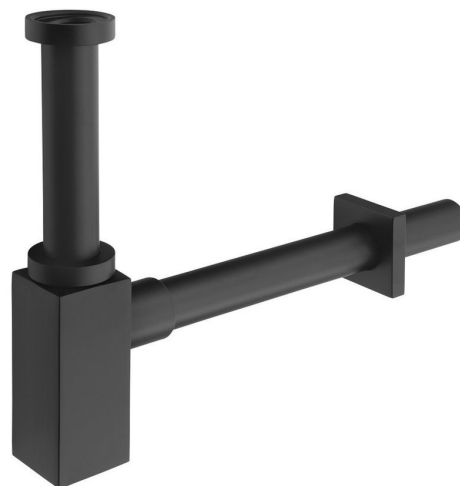

Umývadlový sifón 5/4", odpad 32mm, hranatý, čierna matná

Objednací kód: SI415

Základné informácie

Značka: Sapho

Vlastnosti

Farba: Čierna mat

Materiál: Mosadz

Priemer odpadu: 32 mm

Veľkosť závitů: 5/4"

Hmotnosť / ks: 0.94 kg

Balenie: 1 ks

Záruka: 2 roky

Technický list