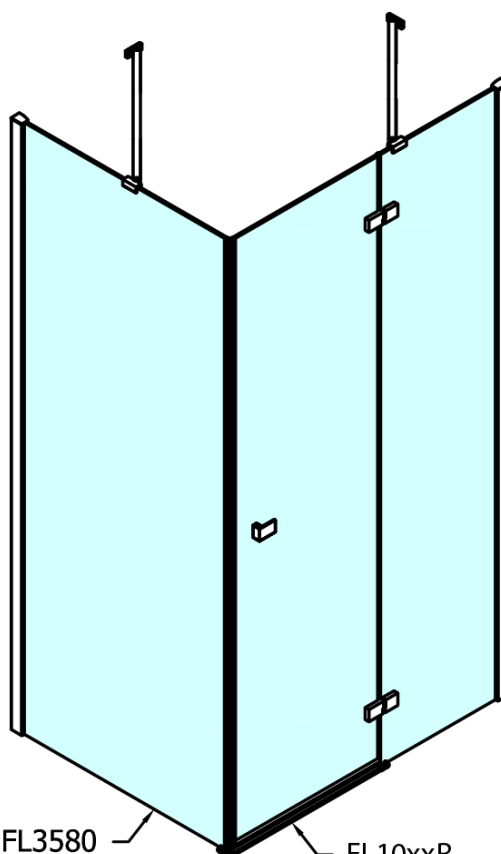

Objednací kód: FL1010L

Základné informácie

Značka: Polysan

Séria: FORTIS

Rozmery

Šírka: 1000 mm

Výška: 2000 mm

Vlastnosti

Hrúbka skla: 8 mm

Náhradné diely

Spodné tesnenie na dvere, sklo 8mm, 1000mm (Objednací kód: 309D-08)

Zvislé tesnenie medzi sklom 8mm (Objednací kód: NDFL0503)

Technický list

FL10xxL
FL11xxL

FL10xxR
FL11xxR

	A (mm)	B (mm)	C (mm)
FL1080	785-801	≈ 210	779-795
FL1090	885-901	≈ 310	879-895
FL1010	985-1001	≈ 410	979-995
FL1011	1085-1101	≈ 510	1079-1095
FL1012	1185-1201	≈ 610	1179-1195
FL1113	1285-1301	≈ 710	1279-1295
FL1114	1385-1401	≈ 810	1379-1395
FL1115	1485-1501	≈ 910	1479-1495

FL10xxL
FL11xxL

FL3580
FL3590
FL3510
FL3511
FL3512

FL3580
FL3590
FL3510
FL3511
FL3512

FL10xxR
FL11xxR

Dveře	A (mm)	B (mm)	C (mm)
FL1080	785-801	≈ 200	779-795
FL1090	885-901	≈ 300	879-895
FL1010	985-1001	≈ 400	979-995
FL1011	1085-1101	≈ 500	1079-1095
FL1012	1185-1201	≈ 600	1179-1195
FL1113	1285-1301	≈ 700	1279-1295
FL1114	1385-1401	≈ 800	1379-1395
FL1115	1485-1501	≈ 900	1479-1495

Construction readiness for floor mounting
 dimensions x, y = Dimension to the inside of the glass

Dveře	X (mm)	B (mm)
FL1080	768	≈ 200
FL1090	868	≈ 300
FL1010	968	≈ 400
FL1011	1068	≈ 500
FL1012	1168	≈ 600
FL1113	1268	≈ 700
FL1114	1368	≈ 800
FL1115	1468	≈ 900