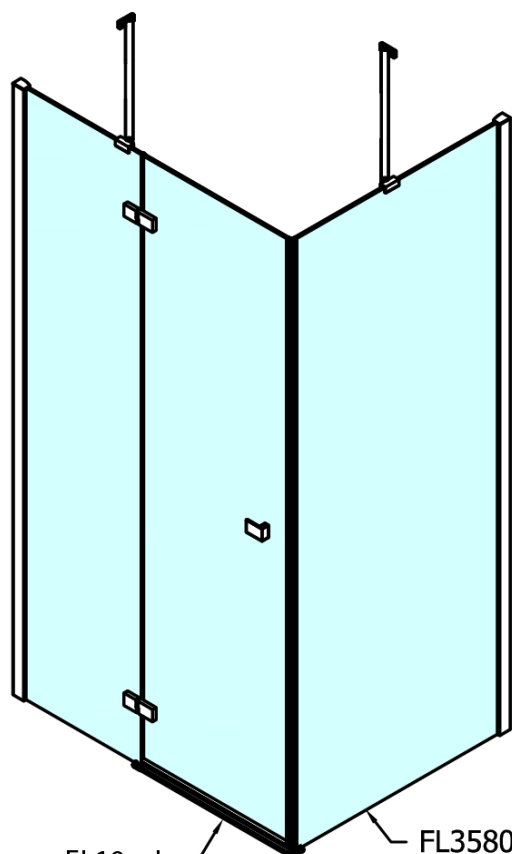

Objednací kód: FL1010L

Základné informácie

Značka: Polysan

Séria: FORTIS

Rozmery

Šírka: 1000 mm

Výška: 2000 mm

Vlastnosti

Hrúbka skla: 8 mm

Náhradné diely

Spodné tesnenie na dvere, sklo 8mm, 1000mm (Objednací kód: 309D-08)

Zvislé tesnenie medzi sklom 8mm (Objednací kód: NDFL0503)

Technický list

FL10xxL
FL11xxL

FL10xxR
FL11xxR

	A (mm)	B (mm)	C (mm)
FL1080	785-801	≈ 210	779-795
FL1090	885-901	≈ 310	879-895
FL1010	985-1001	≈ 410	979-995
FL1011	1085-1101	≈ 510	1079-1095
FL1012	1185-1201	≈ 610	1179-1195
FL1113	1285-1301	≈ 710	1279-1295
FL1114	1385-1401	≈ 810	1379-1395
FL1115	1485-1501	≈ 910	1479-1495

FL10xxL
FL11xxL

FL3580
FL3590
FL3510
FL3511
FL3512

FL3580
FL3590
FL3510
FL3511
FL3512

FL10xxR
FL11xxR

Dveře	A (mm)	B (mm)	C (mm)
FL1080	785-801	≈ 200	779-795
FL1090	885-901	≈ 300	879-895
FL1010	985-1001	≈ 400	979-995
FL1011	1085-1101	≈ 500	1079-1095
FL1012	1185-1201	≈ 600	1179-1195
FL1113	1285-1301	≈ 700	1279-1295
FL1114	1385-1401	≈ 800	1379-1395
FL1115	1485-1501	≈ 900	1479-1495

Construction readiness for floor mounting
 dimensions x, y = Dimension to the inside of the glass

Dveře	X (mm)	B (mm)
FL1080	768	≈ 200
FL1090	868	≈ 300
FL1010	968	≈ 400
FL1011	1068	≈ 500
FL1012	1168	≈ 600
FL1113	1268	≈ 700
FL1114	1368	≈ 800
FL1115	1468	≈ 900