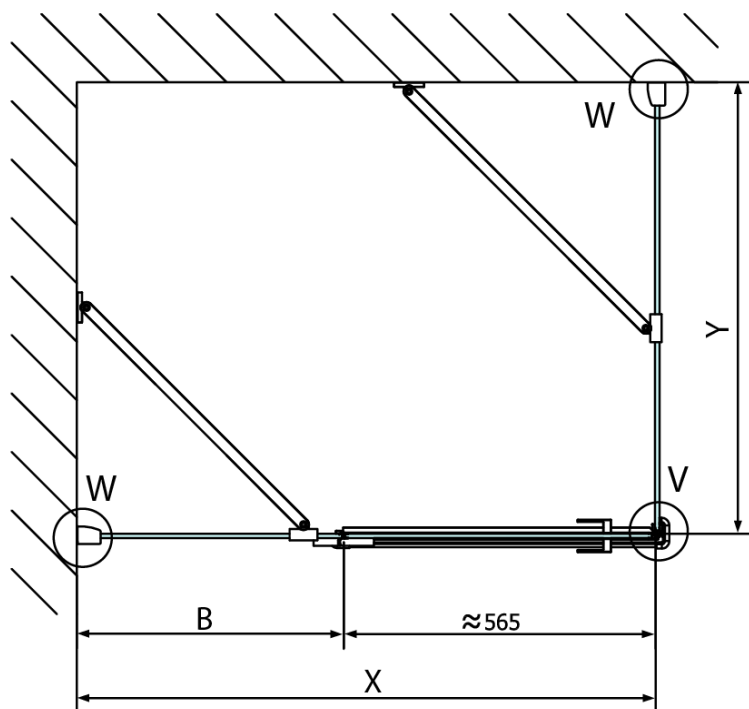

Hrúbka skla: 8 mm

Náhradné diely

Spodné tesnenie na dvere, sklo 8mm, 1000mm (Objednací kód: 309D-08)

Zvislé tesnenie medzi sklom 8mm (Objednací kód: NDFL0503)

Technický list

FL10xxL
FL11xxL

FL10xxR
FL11xxR

	A (mm)	B (mm)	C (mm)
FL1080	785-801	≈ 210	779-795
FL1090	885-901	≈ 310	879-895
FL1010	985-1001	≈ 410	979-995
FL1011	1085-1101	≈ 510	1079-1095
FL1012	1185-1201	≈ 610	1179-1195
FL1113	1285-1301	≈ 710	1279-1295
FL1114	1385-1401	≈ 810	1379-1395
FL1115	1485-1501	≈ 910	1479-1495

FL10xxL
FL11xxL

FL3580
FL3590
FL3510
FL3511
FL3512

FL3580
FL3590
FL3510
FL3511
FL3512

FL10xxR
FL11xxR

Dveře	A (mm)	B (mm)	C (mm)
FL1080	785-801	≈ 200	779-795
FL1090	885-901	≈ 300	879-895
FL1010	985-1001	≈ 400	979-995
FL1011	1085-1101	≈ 500	1079-1095
FL1012	1185-1201	≈ 600	1179-1195
FL1113	1285-1301	≈ 700	1279-1295
FL1114	1385-1401	≈ 800	1379-1395
FL1115	1485-1501	≈ 900	1479-1495

Boční stěna	E	D
FL3580	785-801	779-795
FL3590	885-901	879-895
FL3510	985-1001	979-995
FL3511	1085-1101	1079-1095
FL3512	1185-1201	1179-1195

Stavební připravenost pro montáž na dlažbu
 kóty x, y = Rozměr k vnitřní straně skla

Construction readiness for floor mounting
 dimensions x, y = Dimension to the inside of the glass

Dveře	X (mm)	B (mm)
FL1080	768	≈ 200
FL1090	868	≈ 300
FL1010	968	≈ 400
FL1011	1068	≈ 500
FL1012	1168	≈ 600
FL1113	1268	≈ 700
FL1114	1368	≈ 800
FL1115	1468	≈ 900