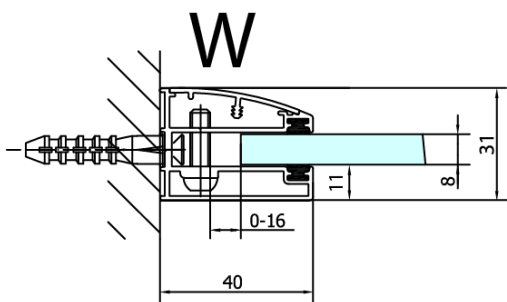

Hrúbka skla: 8 mm

Náhradné diely

Spodné tesnenie na dvere, sklo 8mm, 1000mm (Objednací kód: 309D-08)

Zvislé tesnenie medzi sklom 8mm (Objednací kód: NDFL0503)

Technický list

FL10xxL
FL11xxL

FL10xxR
FL11xxR

	A (mm)	B (mm)	C (mm)
FL1080	785-801	≈ 210	779-795
FL1090	885-901	≈ 310	879-895
FL1010	985-1001	≈ 410	979-995
FL1011	1085-1101	≈ 510	1079-1095
FL1012	1185-1201	≈ 610	1179-1195
FL1113	1285-1301	≈ 710	1279-1295
FL1114	1385-1401	≈ 810	1379-1395
FL1115	1485-1501	≈ 910	1479-1495

FL10xxL
FL11xxL

FL3580
FL3590
FL3510
FL3511
FL3512

FL3580
FL3590
FL3510
FL3511
FL3512

FL10xxR
FL11xxR

Dveře	A (mm)	B (mm)	C (mm)
FL1080	785-801	≈ 200	779-795
FL1090	885-901	≈ 300	879-895
FL1010	985-1001	≈ 400	979-995
FL1011	1085-1101	≈ 500	1079-1095
FL1012	1185-1201	≈ 600	1179-1195
FL1113	1285-1301	≈ 700	1279-1295
FL1114	1385-1401	≈ 800	1379-1395
FL1115	1485-1501	≈ 900	1479-1495

Boční stěna	E	D
FL3580	785-801	779-795
FL3590	885-901	879-895
FL3510	985-1001	979-995
FL3511	1085-1101	1079-1095
FL3512	1185-1201	1179-1195

Stavební připravenost pro montáž na dlažbu
 kóty x, y = Rozměr k vnitřní straně skla

Construction readiness for floor mounting
 dimensions x, y = Dimension to the inside of the glass

Dveře	X (mm)	B (mm)
FL1080	768	≈ 200
FL1090	868	≈ 300
FL1010	968	≈ 400
FL1011	1068	≈ 500
FL1012	1168	≈ 600
FL1113	1268	≈ 700
FL1114	1368	≈ 800
FL1115	1468	≈ 900