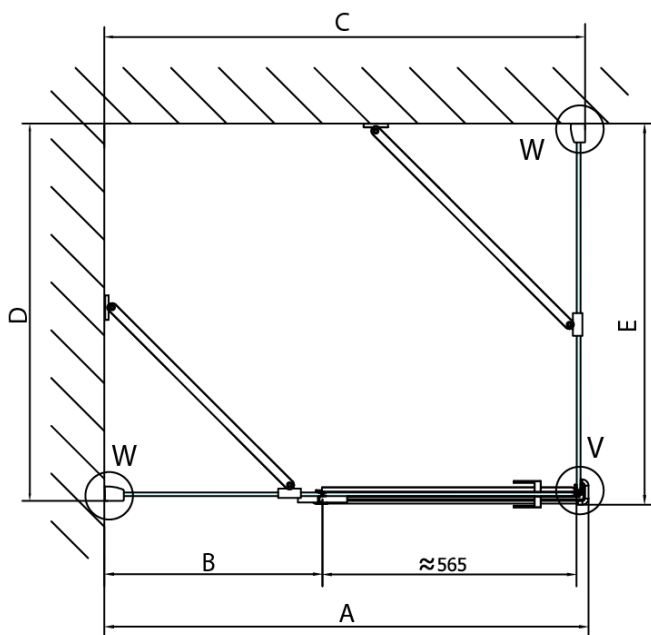

Objednací kód: FL1010L

Základné informácie

Značka: Polysan

Séria: FORTIS

Rozmery

Šírka: 1000 mm

Výška: 2000 mm

Vlastnosti

Hrúbka skla: 8 mm

Náhradné diely

Spodné tesnenie na dvere, sklo 8mm, 1000mm (Objednací kód: 309D-08)

Zvislé tesnenie medzi sklom 8mm (Objednací kód: NDFL0503)

Technický list

FL10xxL
FL11xxL

FL10xxR
FL11xxR

	A (mm)	B (mm)	C (mm)
FL1080	785-801	≈ 210	779-795
FL1090	885-901	≈ 310	879-895
FL1010	985-1001	≈ 410	979-995
FL1011	1085-1101	≈ 510	1079-1095
FL1012	1185-1201	≈ 610	1179-1195
FL1113	1285-1301	≈ 710	1279-1295
FL1114	1385-1401	≈ 810	1379-1395
FL1115	1485-1501	≈ 910	1479-1495

FL10xxL
FL11xxL

FL3580
FL3590
FL3510
FL3511
FL3512

FL3580
FL3590
FL3510
FL3511
FL3512

FL10xxR
FL11xxR

Dveře	A (mm)	B (mm)	C (mm)
FL1080	785-801	≈ 200	779-795
FL1090	885-901	≈ 300	879-895
FL1010	985-1001	≈ 400	979-995
FL1011	1085-1101	≈ 500	1079-1095
FL1012	1185-1201	≈ 600	1179-1195
FL1113	1285-1301	≈ 700	1279-1295
FL1114	1385-1401	≈ 800	1379-1395
FL1115	1485-1501	≈ 900	1479-1495

Construction readiness for floor mounting
 dimensions x, y = Dimension to the inside of the glass

Dveře	X (mm)	B (mm)
FL1080	768	≈ 200
FL1090	868	≈ 300
FL1010	968	≈ 400
FL1011	1068	≈ 500
FL1012	1168	≈ 600
FL1113	1268	≈ 700
FL1114	1368	≈ 800
FL1115	1468	≈ 900