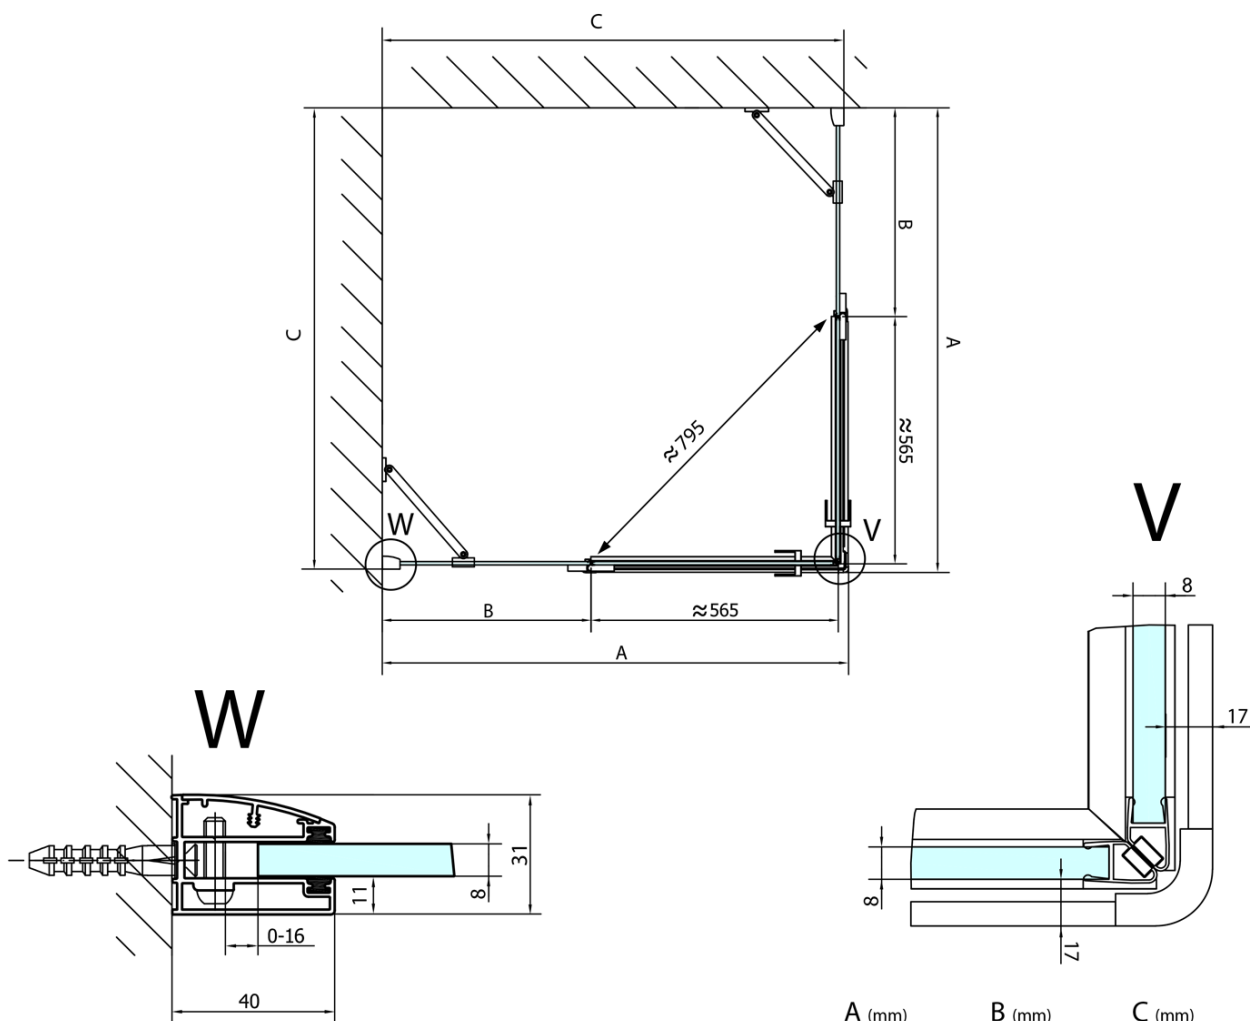

Objednací kód: FL1010L

Základné informácie

Značka: Polysan

Séria: FORTIS

Rozmery

Šírka: 1000 mm

Výška: 2000 mm

Vlastnosti

Hrúbka skla: 8 mm

Náhradné diely

Spodné tesnenie na dvere, sklo 8mm, 1000mm (Objednací kód: 309D-08)

Zvislé tesnenie medzi sklom 8mm (Objednací kód: NDFL0503)

Technický list

FL10xxL
FL11xxL

FL10xxR
FL11xxR

	A (mm)	B (mm)	C (mm)
FL1080	785-801	≈ 210	779-795
FL1090	885-901	≈ 310	879-895
FL1010	985-1001	≈ 410	979-995
FL1011	1085-1101	≈ 510	1079-1095
FL1012	1185-1201	≈ 610	1179-1195
FL1113	1285-1301	≈ 710	1279-1295
FL1114	1385-1401	≈ 810	1379-1395
FL1115	1485-1501	≈ 910	1479-1495

FL10xxL
FL11xxL

FL3580
FL3590
FL3510
FL3511
FL3512

FL3580
FL3590
FL3510
FL3511
FL3512

FL10xxR
FL11xxR

Dveře	A (mm)	B (mm)	C (mm)
FL1080	785-801	≈ 200	779-795
FL1090	885-901	≈ 300	879-895
FL1010	985-1001	≈ 400	979-995
FL1011	1085-1101	≈ 500	1079-1095
FL1012	1185-1201	≈ 600	1179-1195
FL1113	1285-1301	≈ 700	1279-1295
FL1114	1385-1401	≈ 800	1379-1395
FL1115	1485-1501	≈ 900	1479-1495

Construction readiness for floor mounting
 dimensions x, y = Dimension to the inside of the glass

Dveře	X (mm)	B (mm)
FL1080	768	≈ 200
FL1090	868	≈ 300
FL1010	968	≈ 400
FL1011	1068	≈ 500
FL1012	1168	≈ 600
FL1113	1268	≈ 700
FL1114	1368	≈ 800
FL1115	1468	≈ 900