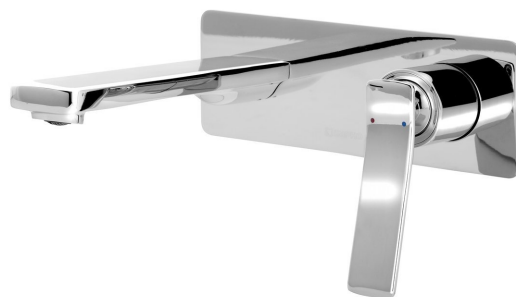

Objednací kód: JM004

Základné informácie

Značka: Sapho
Séria: JUMPER

Rozmery

Šírka: 200 mm
Výška: 80 mm
Hĺbka: 218 mm

Vlastnosti

Farba: Chróm
Materiál: Mosadz
Tvar: Dizajn
Inštalácia: Podomietková
Druh ovládania: Páka
Priemer kartuše: 35 mm
Prietok (3 bar): 7.6 l/min
Hmotnosť / ks: 2.48 kg
Balenie: 1 ks
Záruka: 6 rokov

Náhradné diely

KEROX ECO náhradná kartuša nízka (Objednací kód: 2121B2)
Perlátor vonkajší závit M22x1, plast (Objednací kód: AERCN)
Miešacia kartuša 35mm, nízka (Objednací kód: 521601)

Technický list